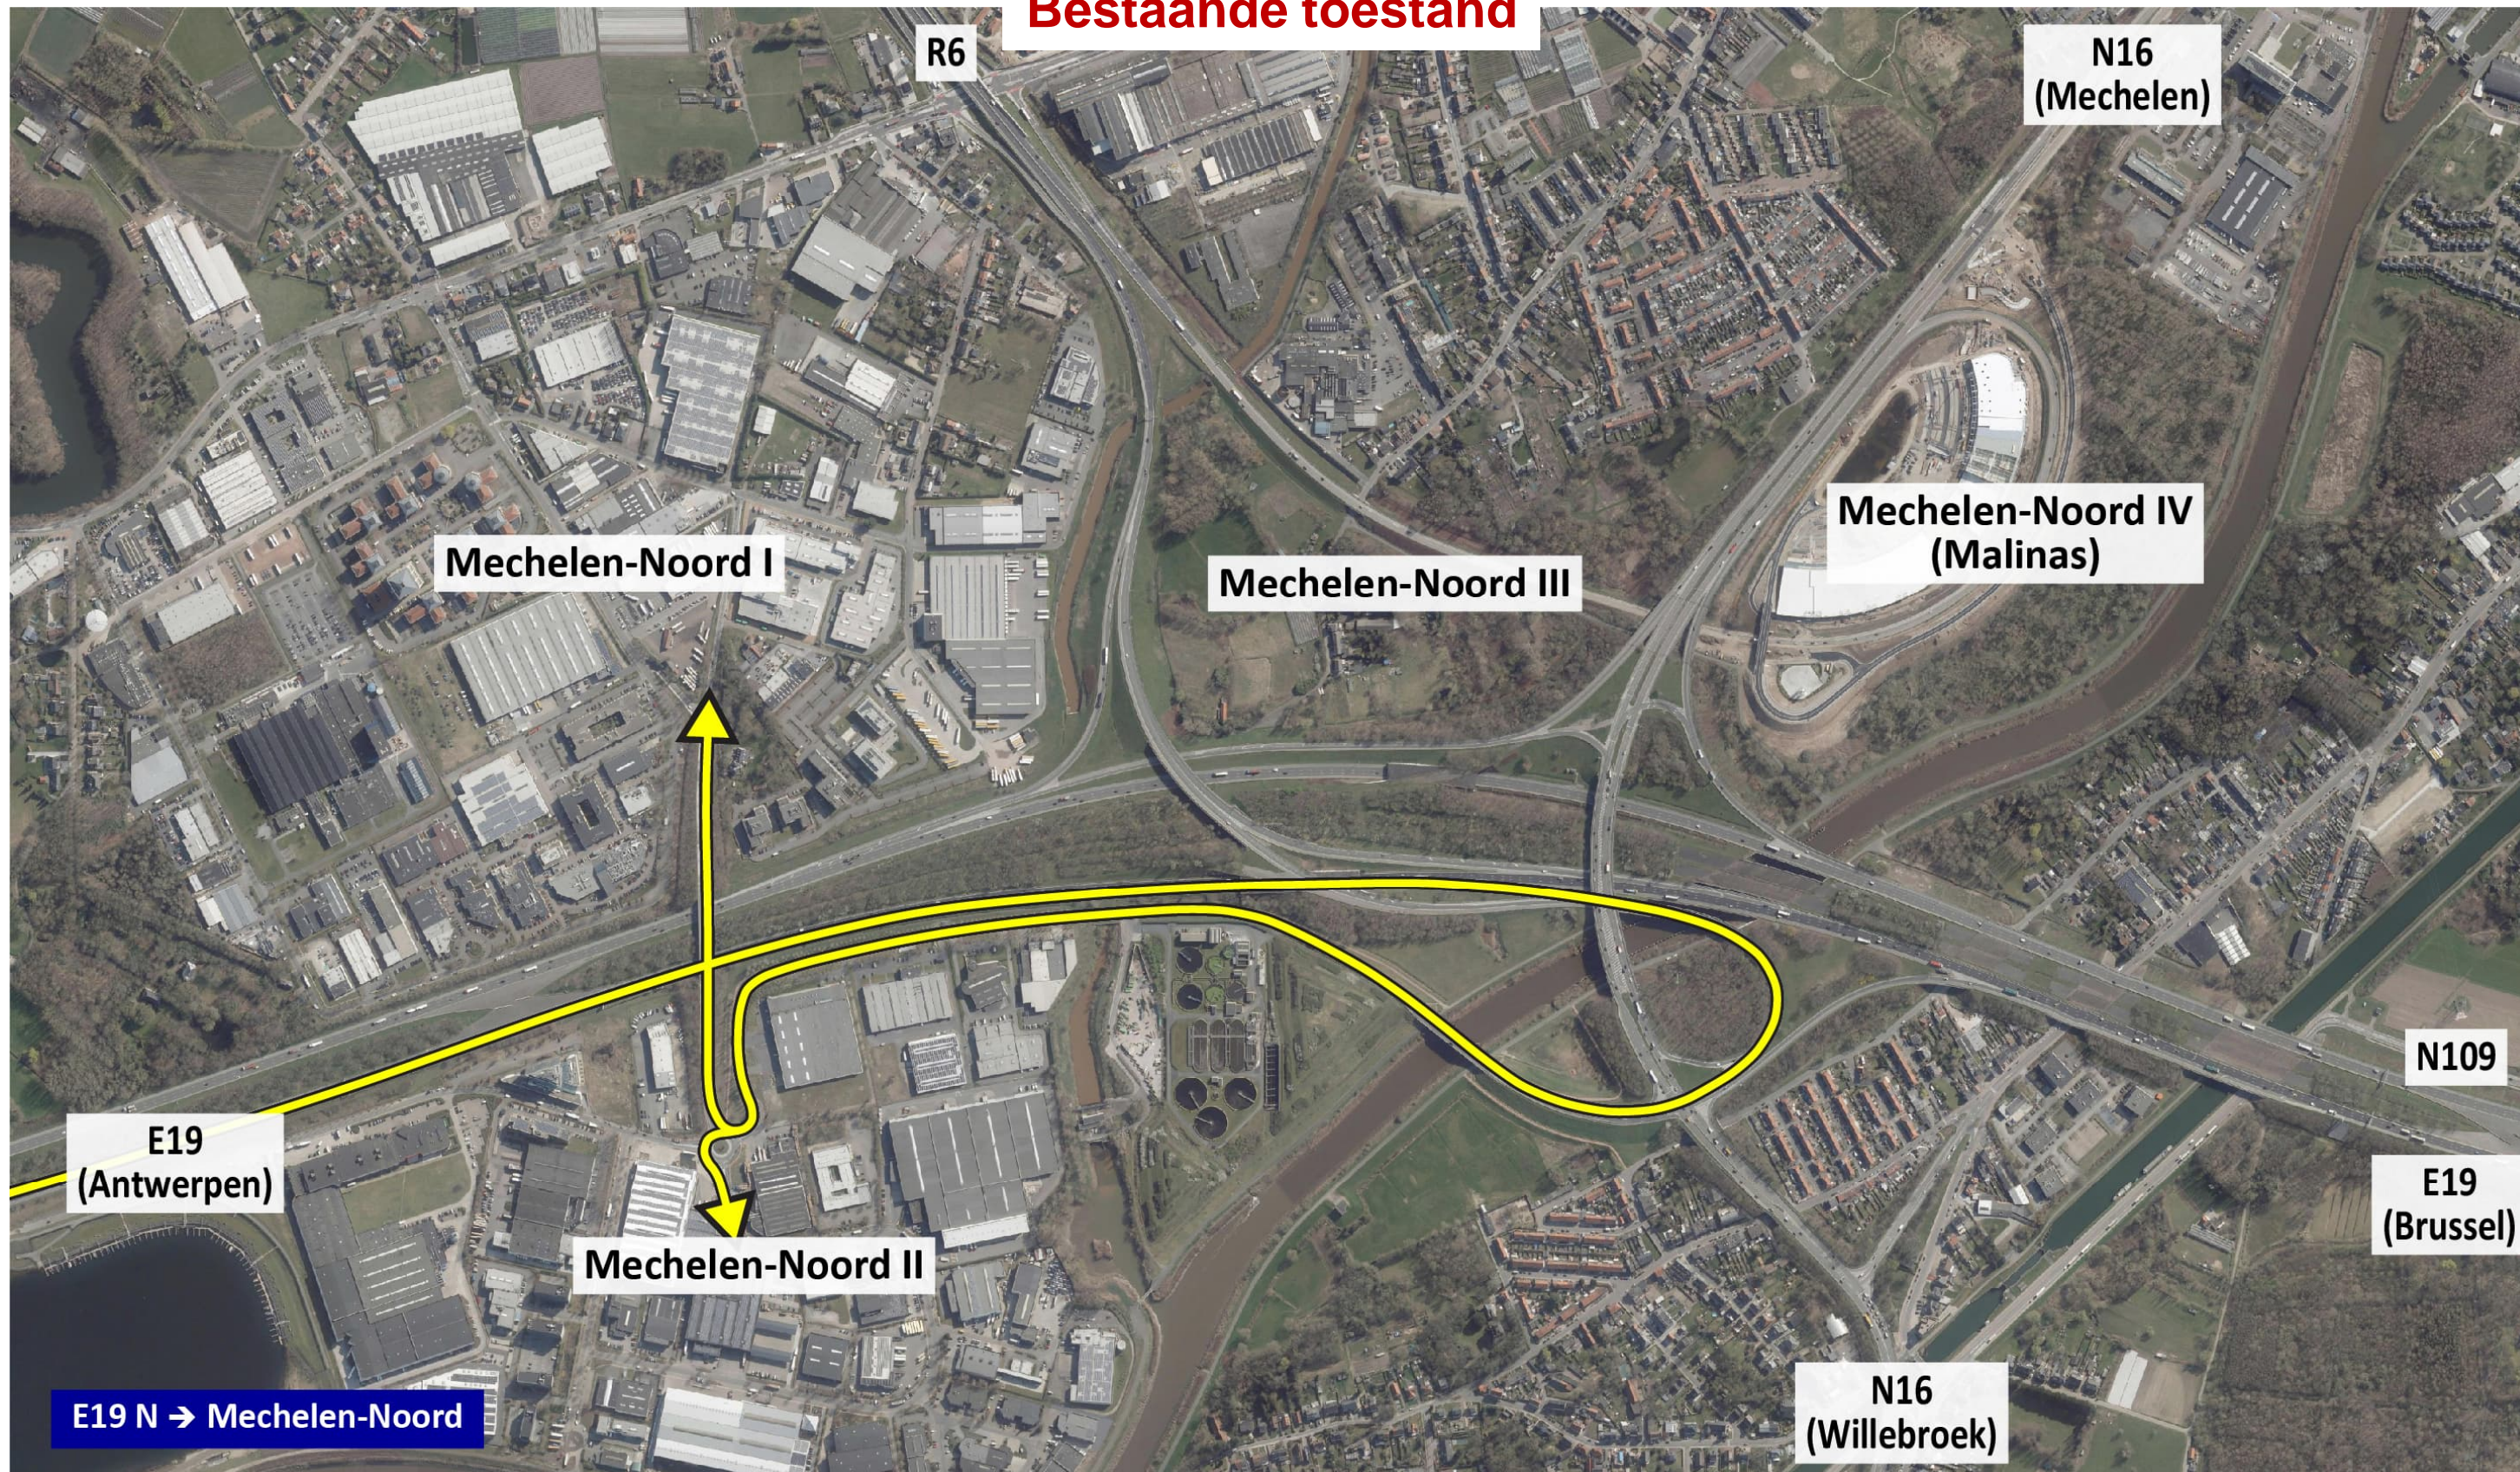

Ontknoping Mechelen

Routeplannen bestaande en toekomstige toestand

Bestaande toestand

Toekomstige toestand

Bestaande toestand

E19
(Antwerpen)

Mechelen-Noord I

R6

Mechelen-Noord III

N16
(Mechelen)

Mechelen-Noord IV
(Malinas)

N109

E19
(Brussel)

E19 N → N16

Mechelen-Noord II

N16
(Willebroek)

Toekomstige toestand

Bestaande toestand

Toekomstige toestand

Bestaande toestand

Toekomstige toestand

Bestaande toestand

E19
(Antwerpen)

E19 Z → N16