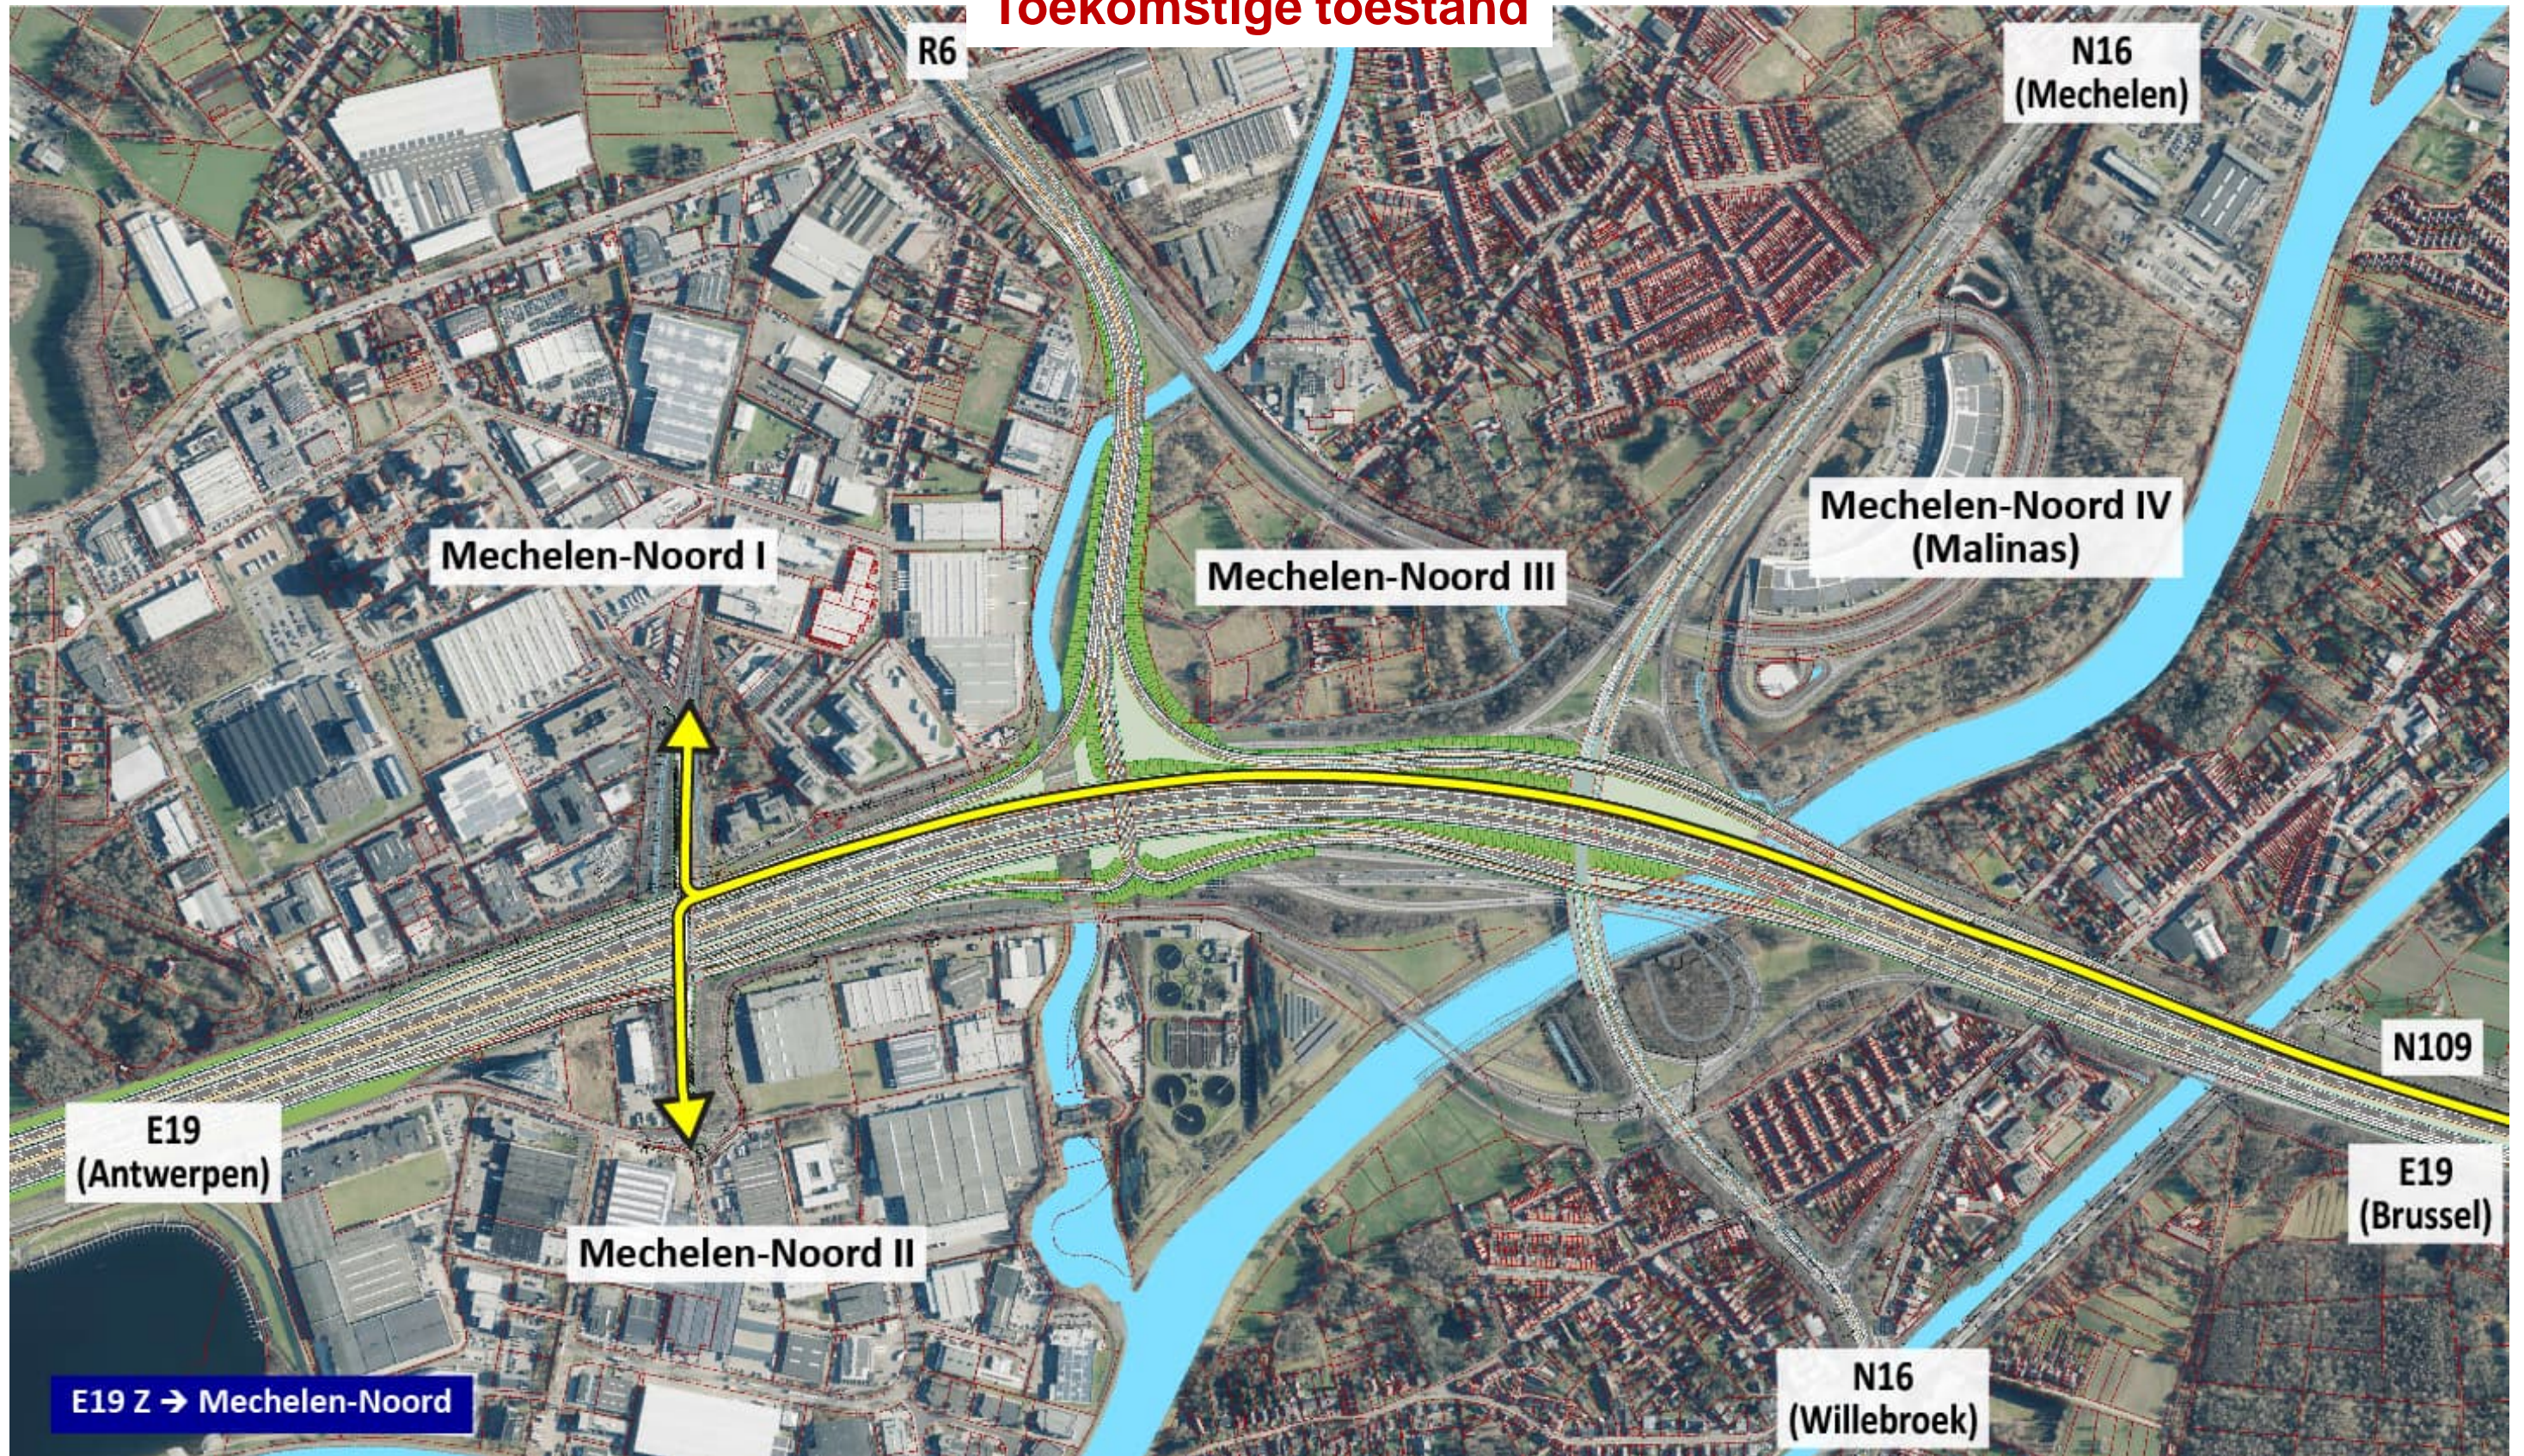

Toekomstige toestand

Bestaande toestand

Toekomstige toestand

Bestaande toestand

Toekomstige toestand

Bestaande toestand

E19
(Antwerpen)

E19 Z → N16

Mechelen-Noord I

Mechelen-Noord II

Mechelen-Noord III

Mechelen-Noord IV
(Malinas)

R6

N16
(Mechelen)

N109

E19
(Brussel)