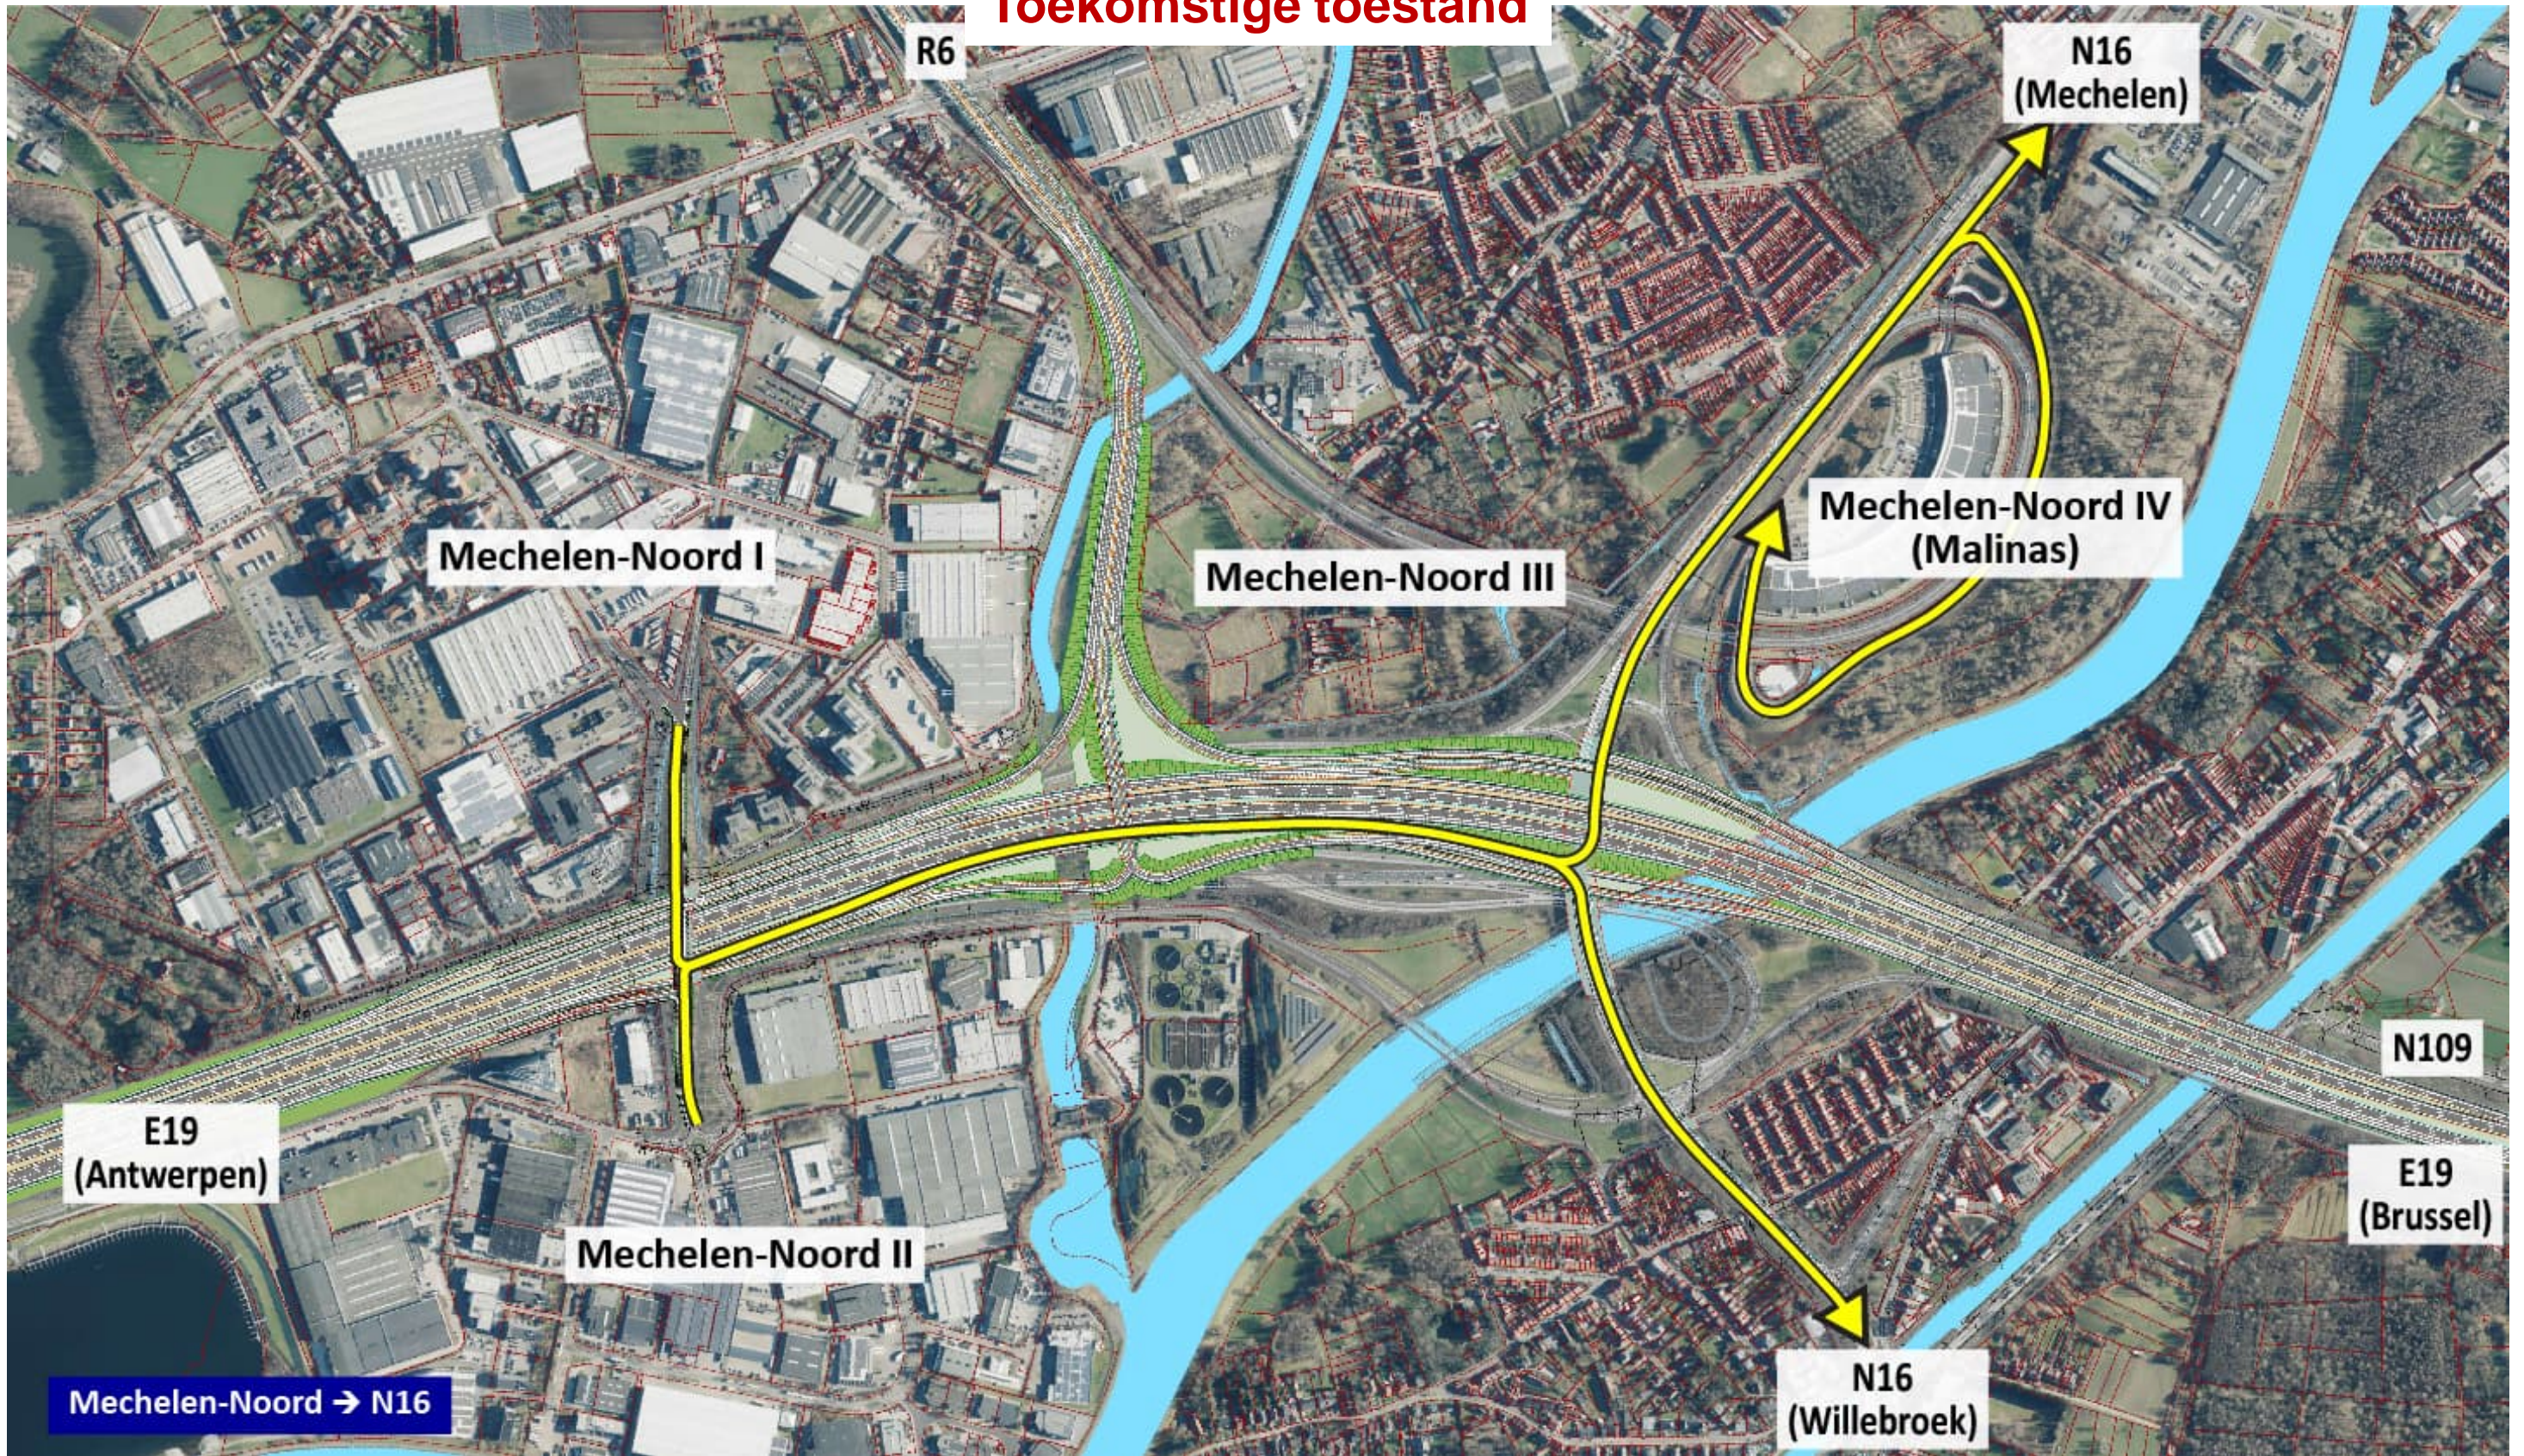

Toekomstige toestand