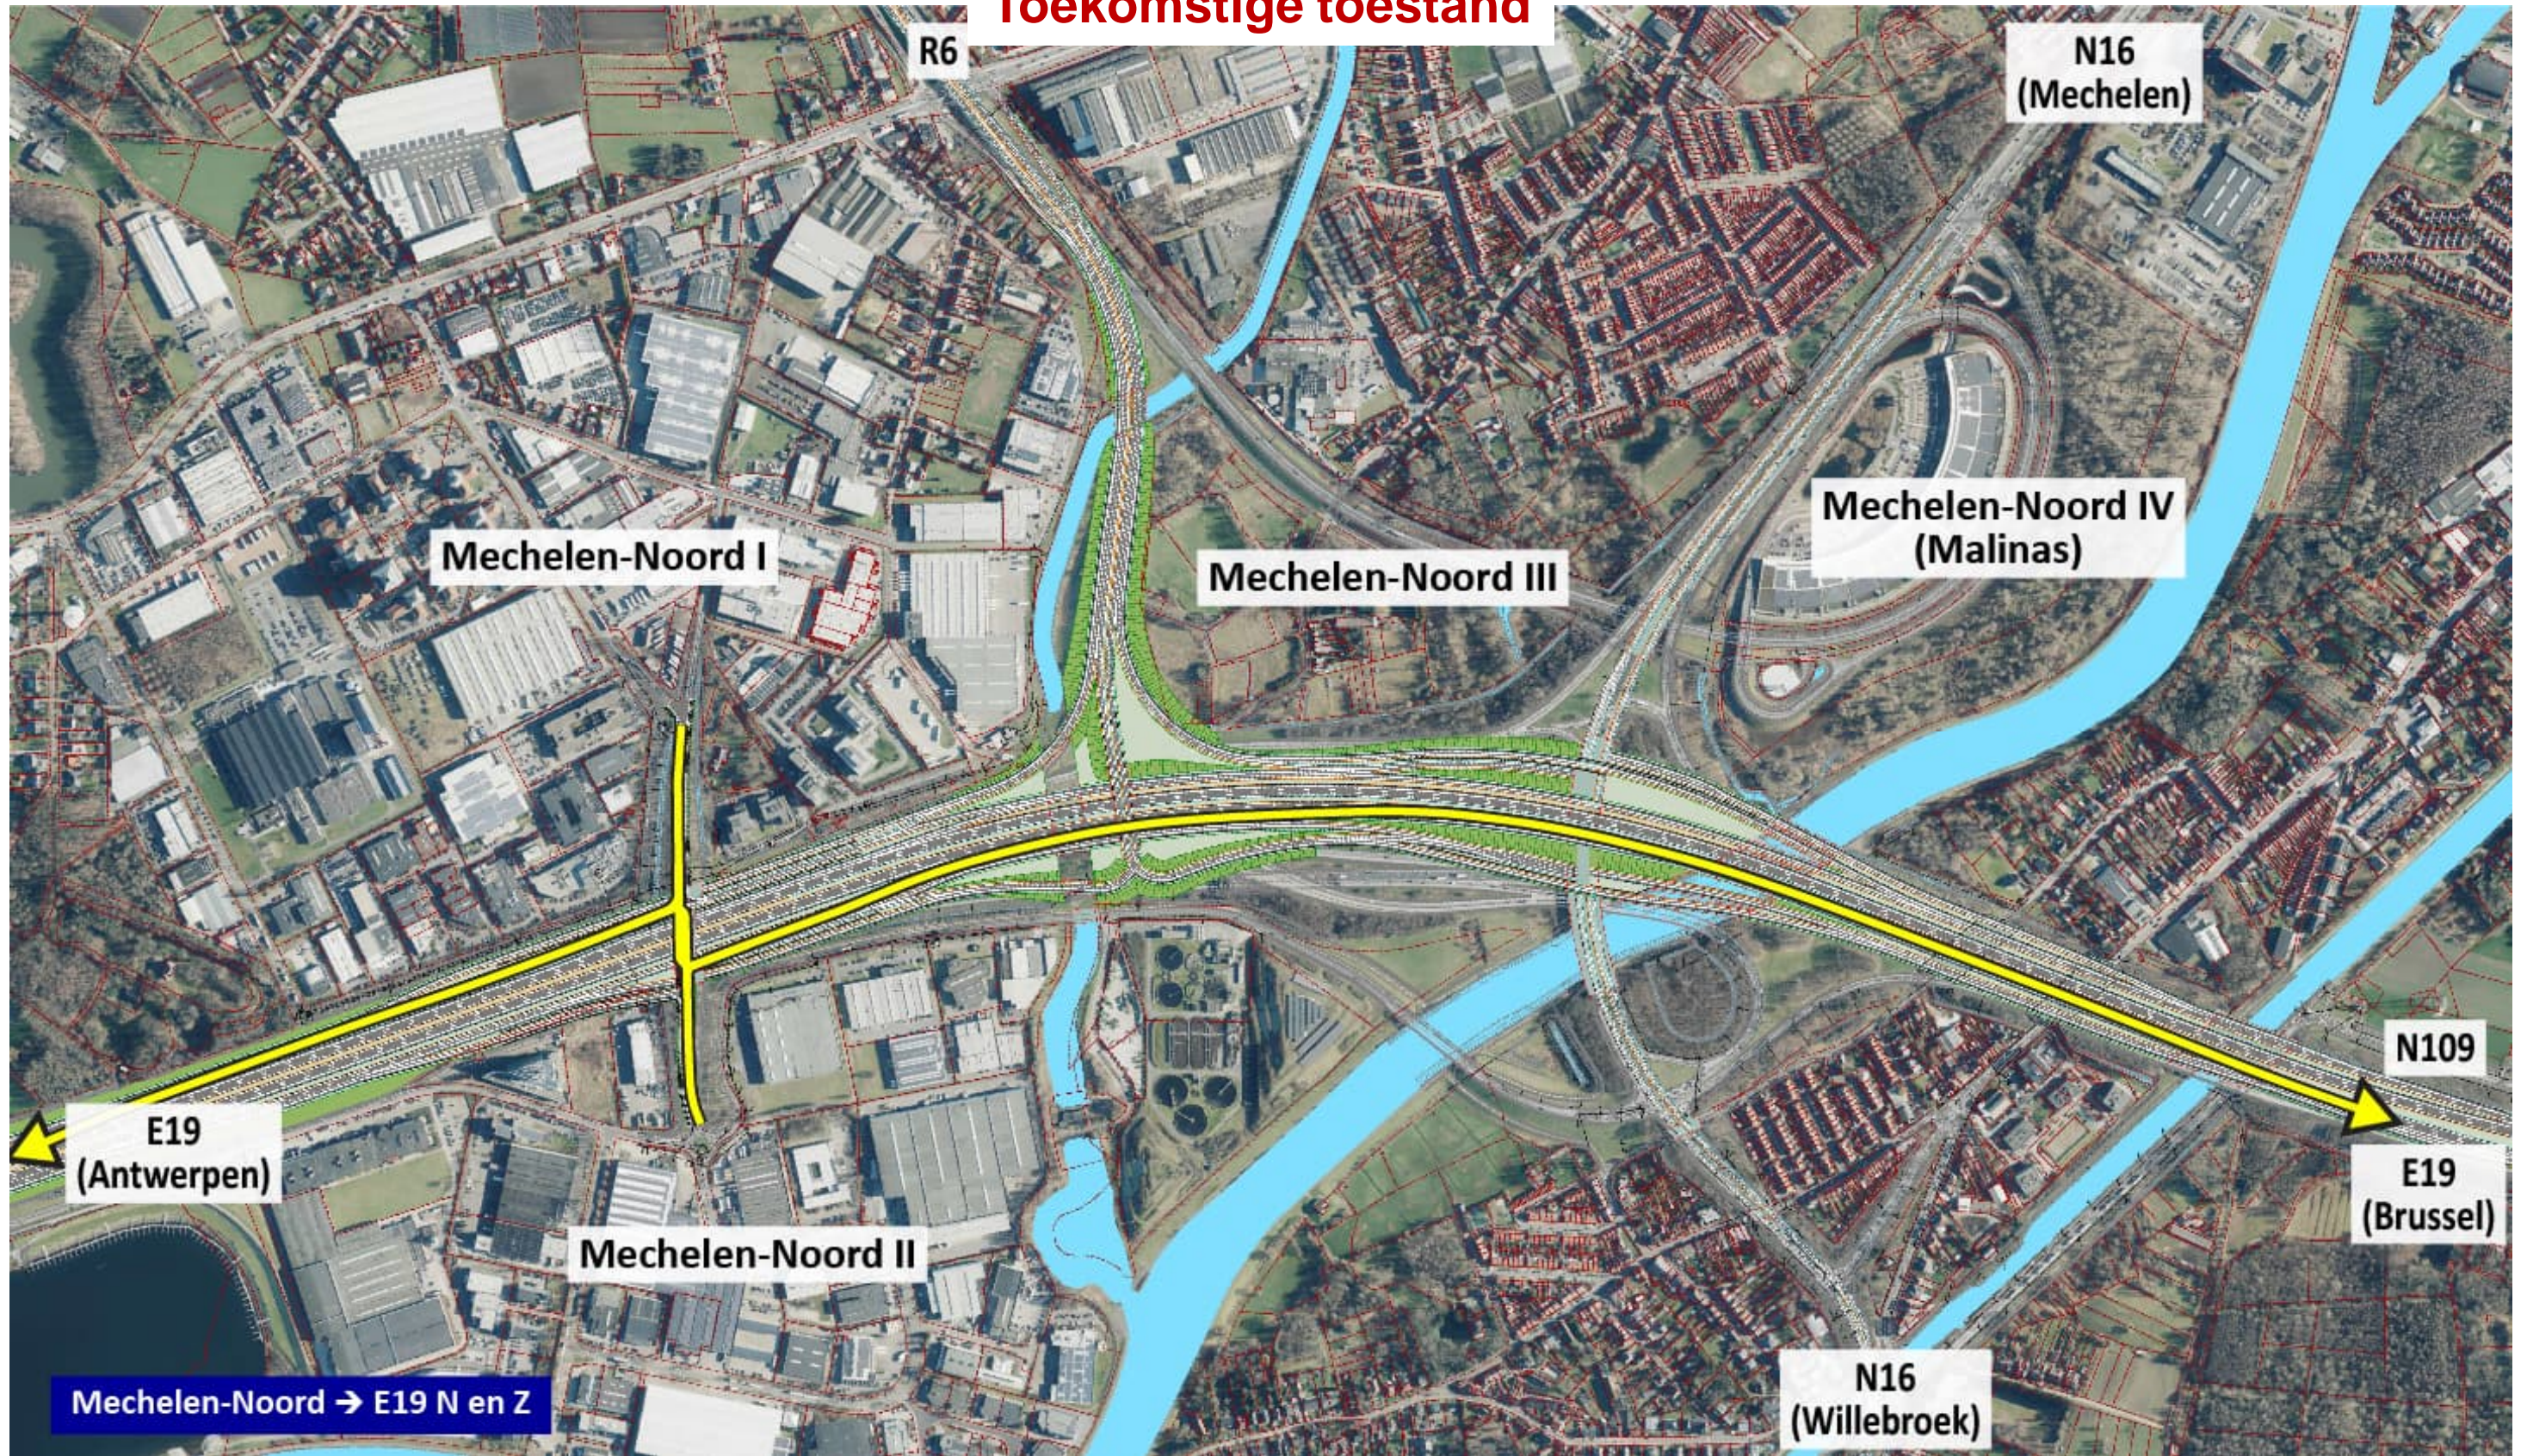

Toekomstige toestand