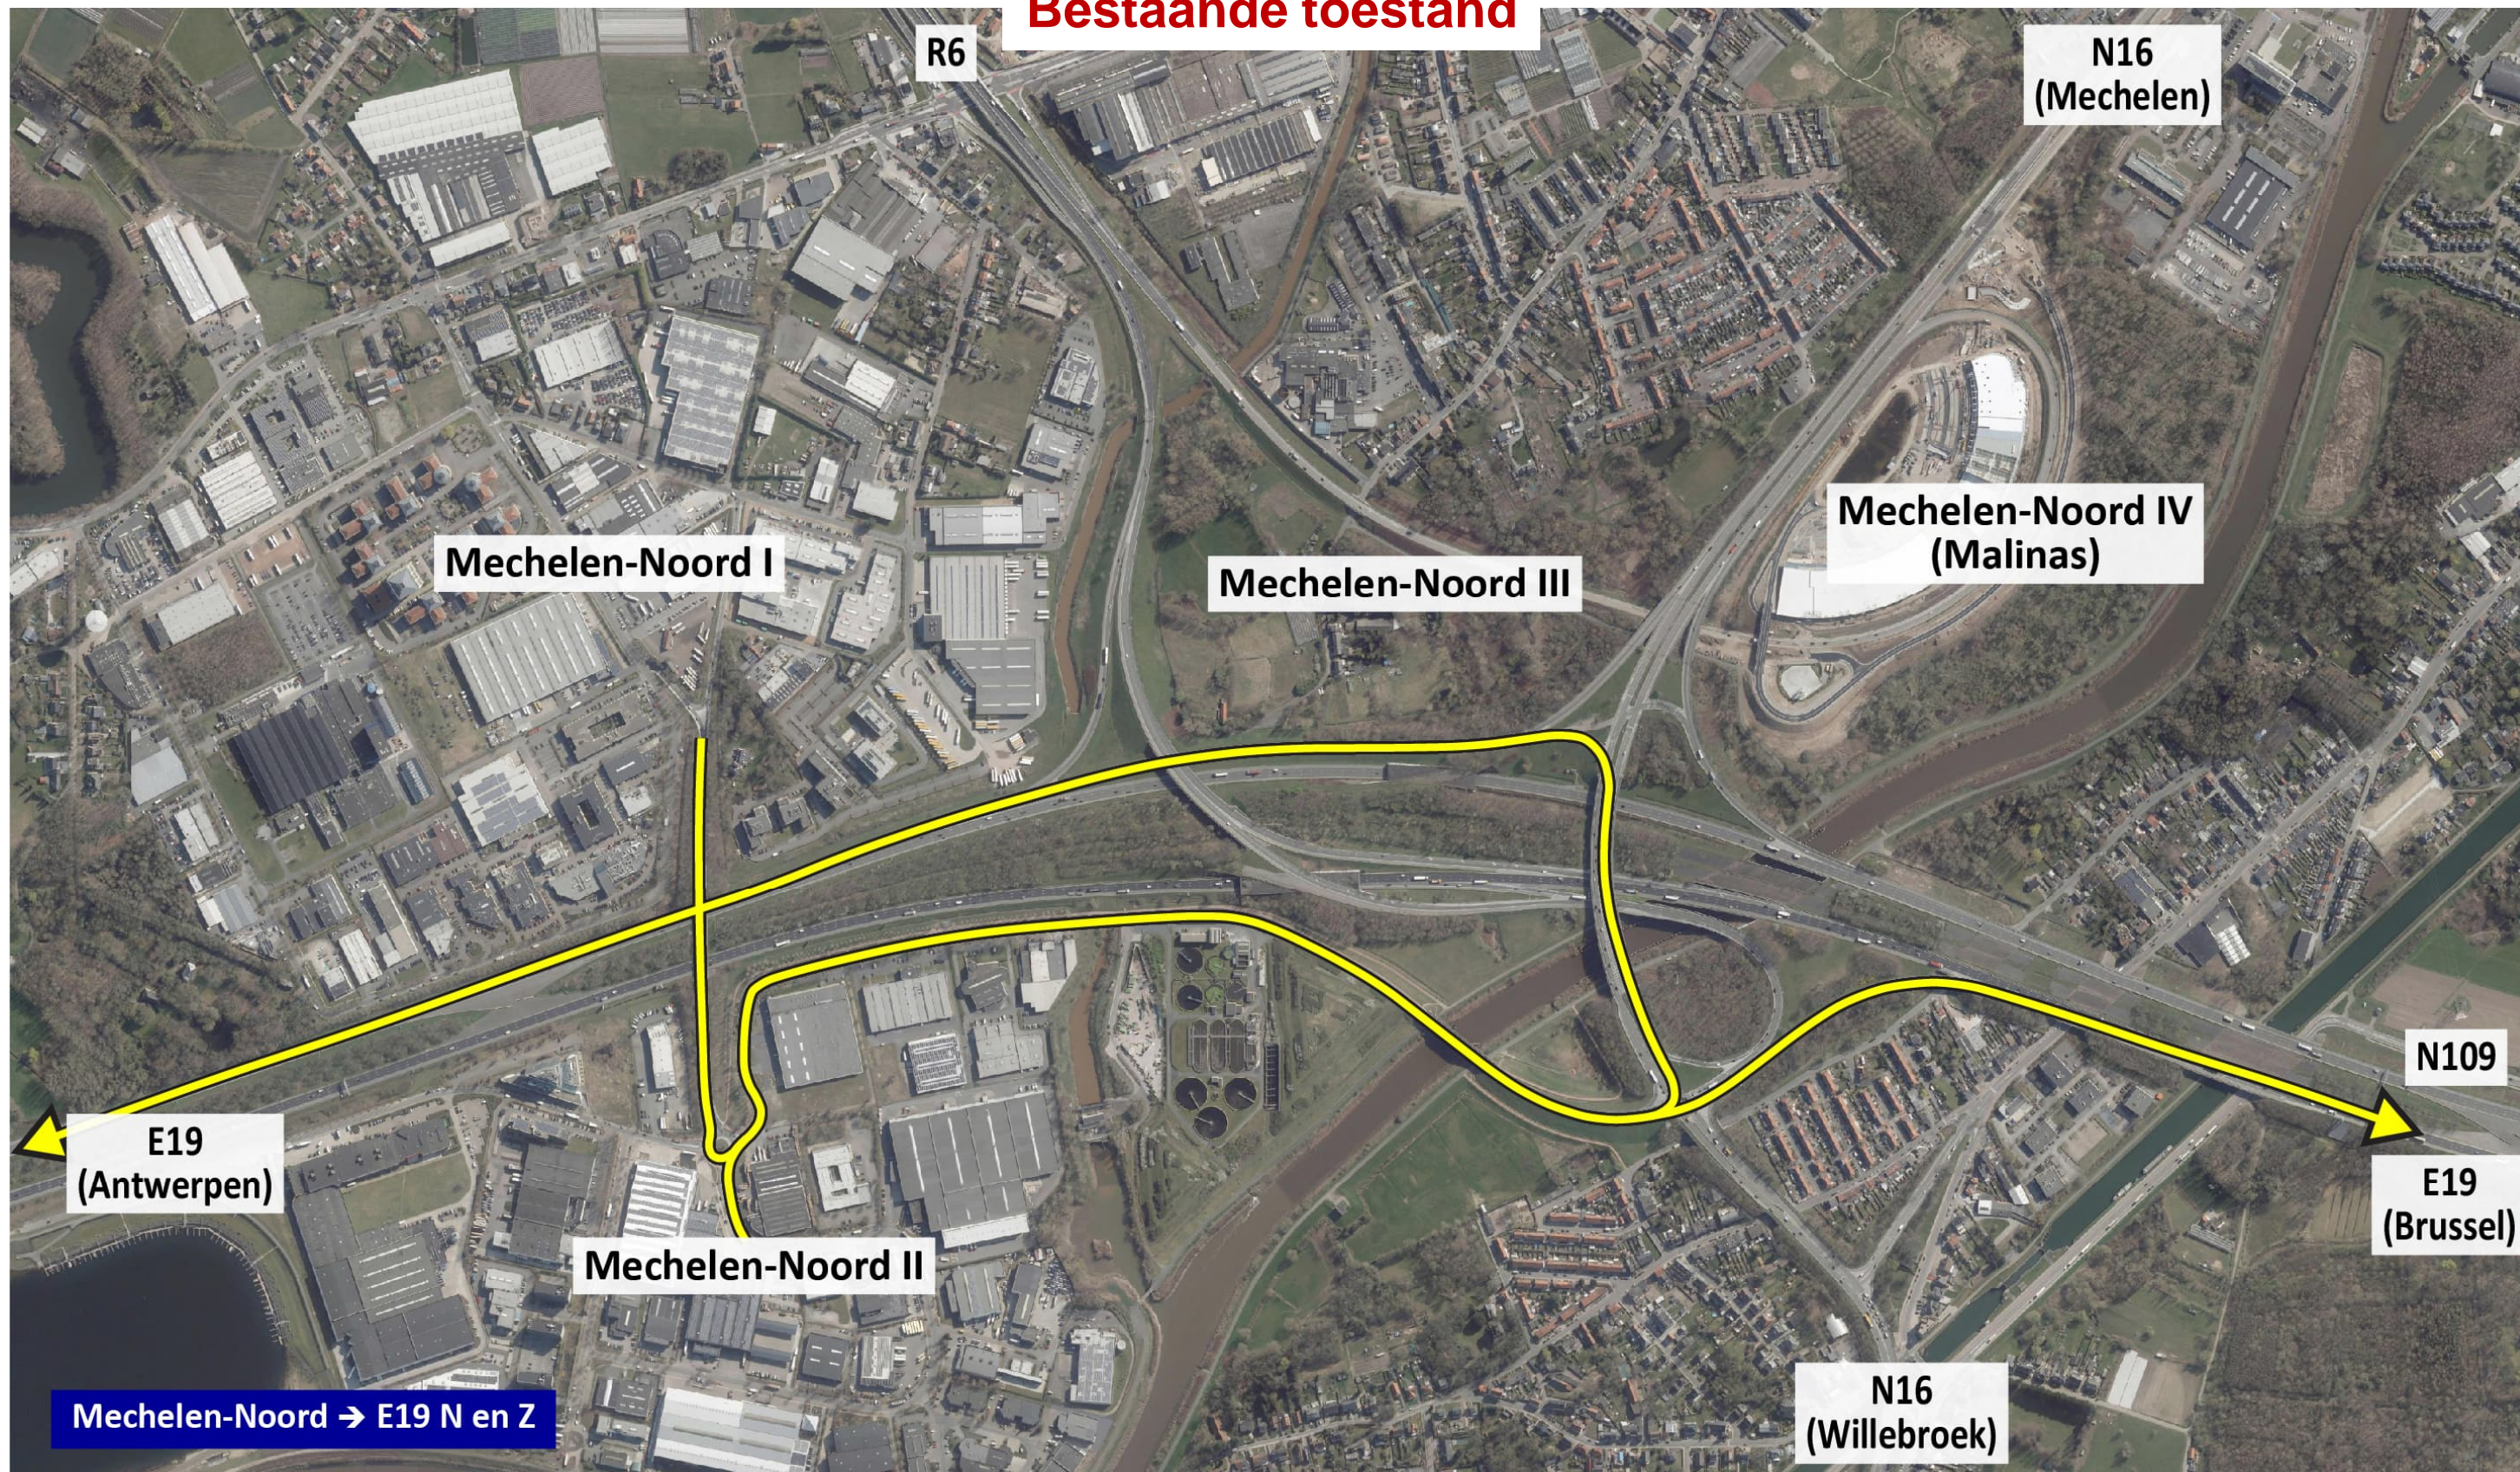

N16
(Willebroek)

Toekomstige toestand

Bestaande toestand

R6

N16
(Mechelen)

Mechelen-Noord I

Mechelen-Noord III

Mechelen-Noord IV
(Malinas)

E19
(Antwerpen)

Mechelen-Noord II

N109

E19
(Brussel)

E19 Z → R6

N16
(Willebroek)

Toekomstige toestand

Bestaande toestand