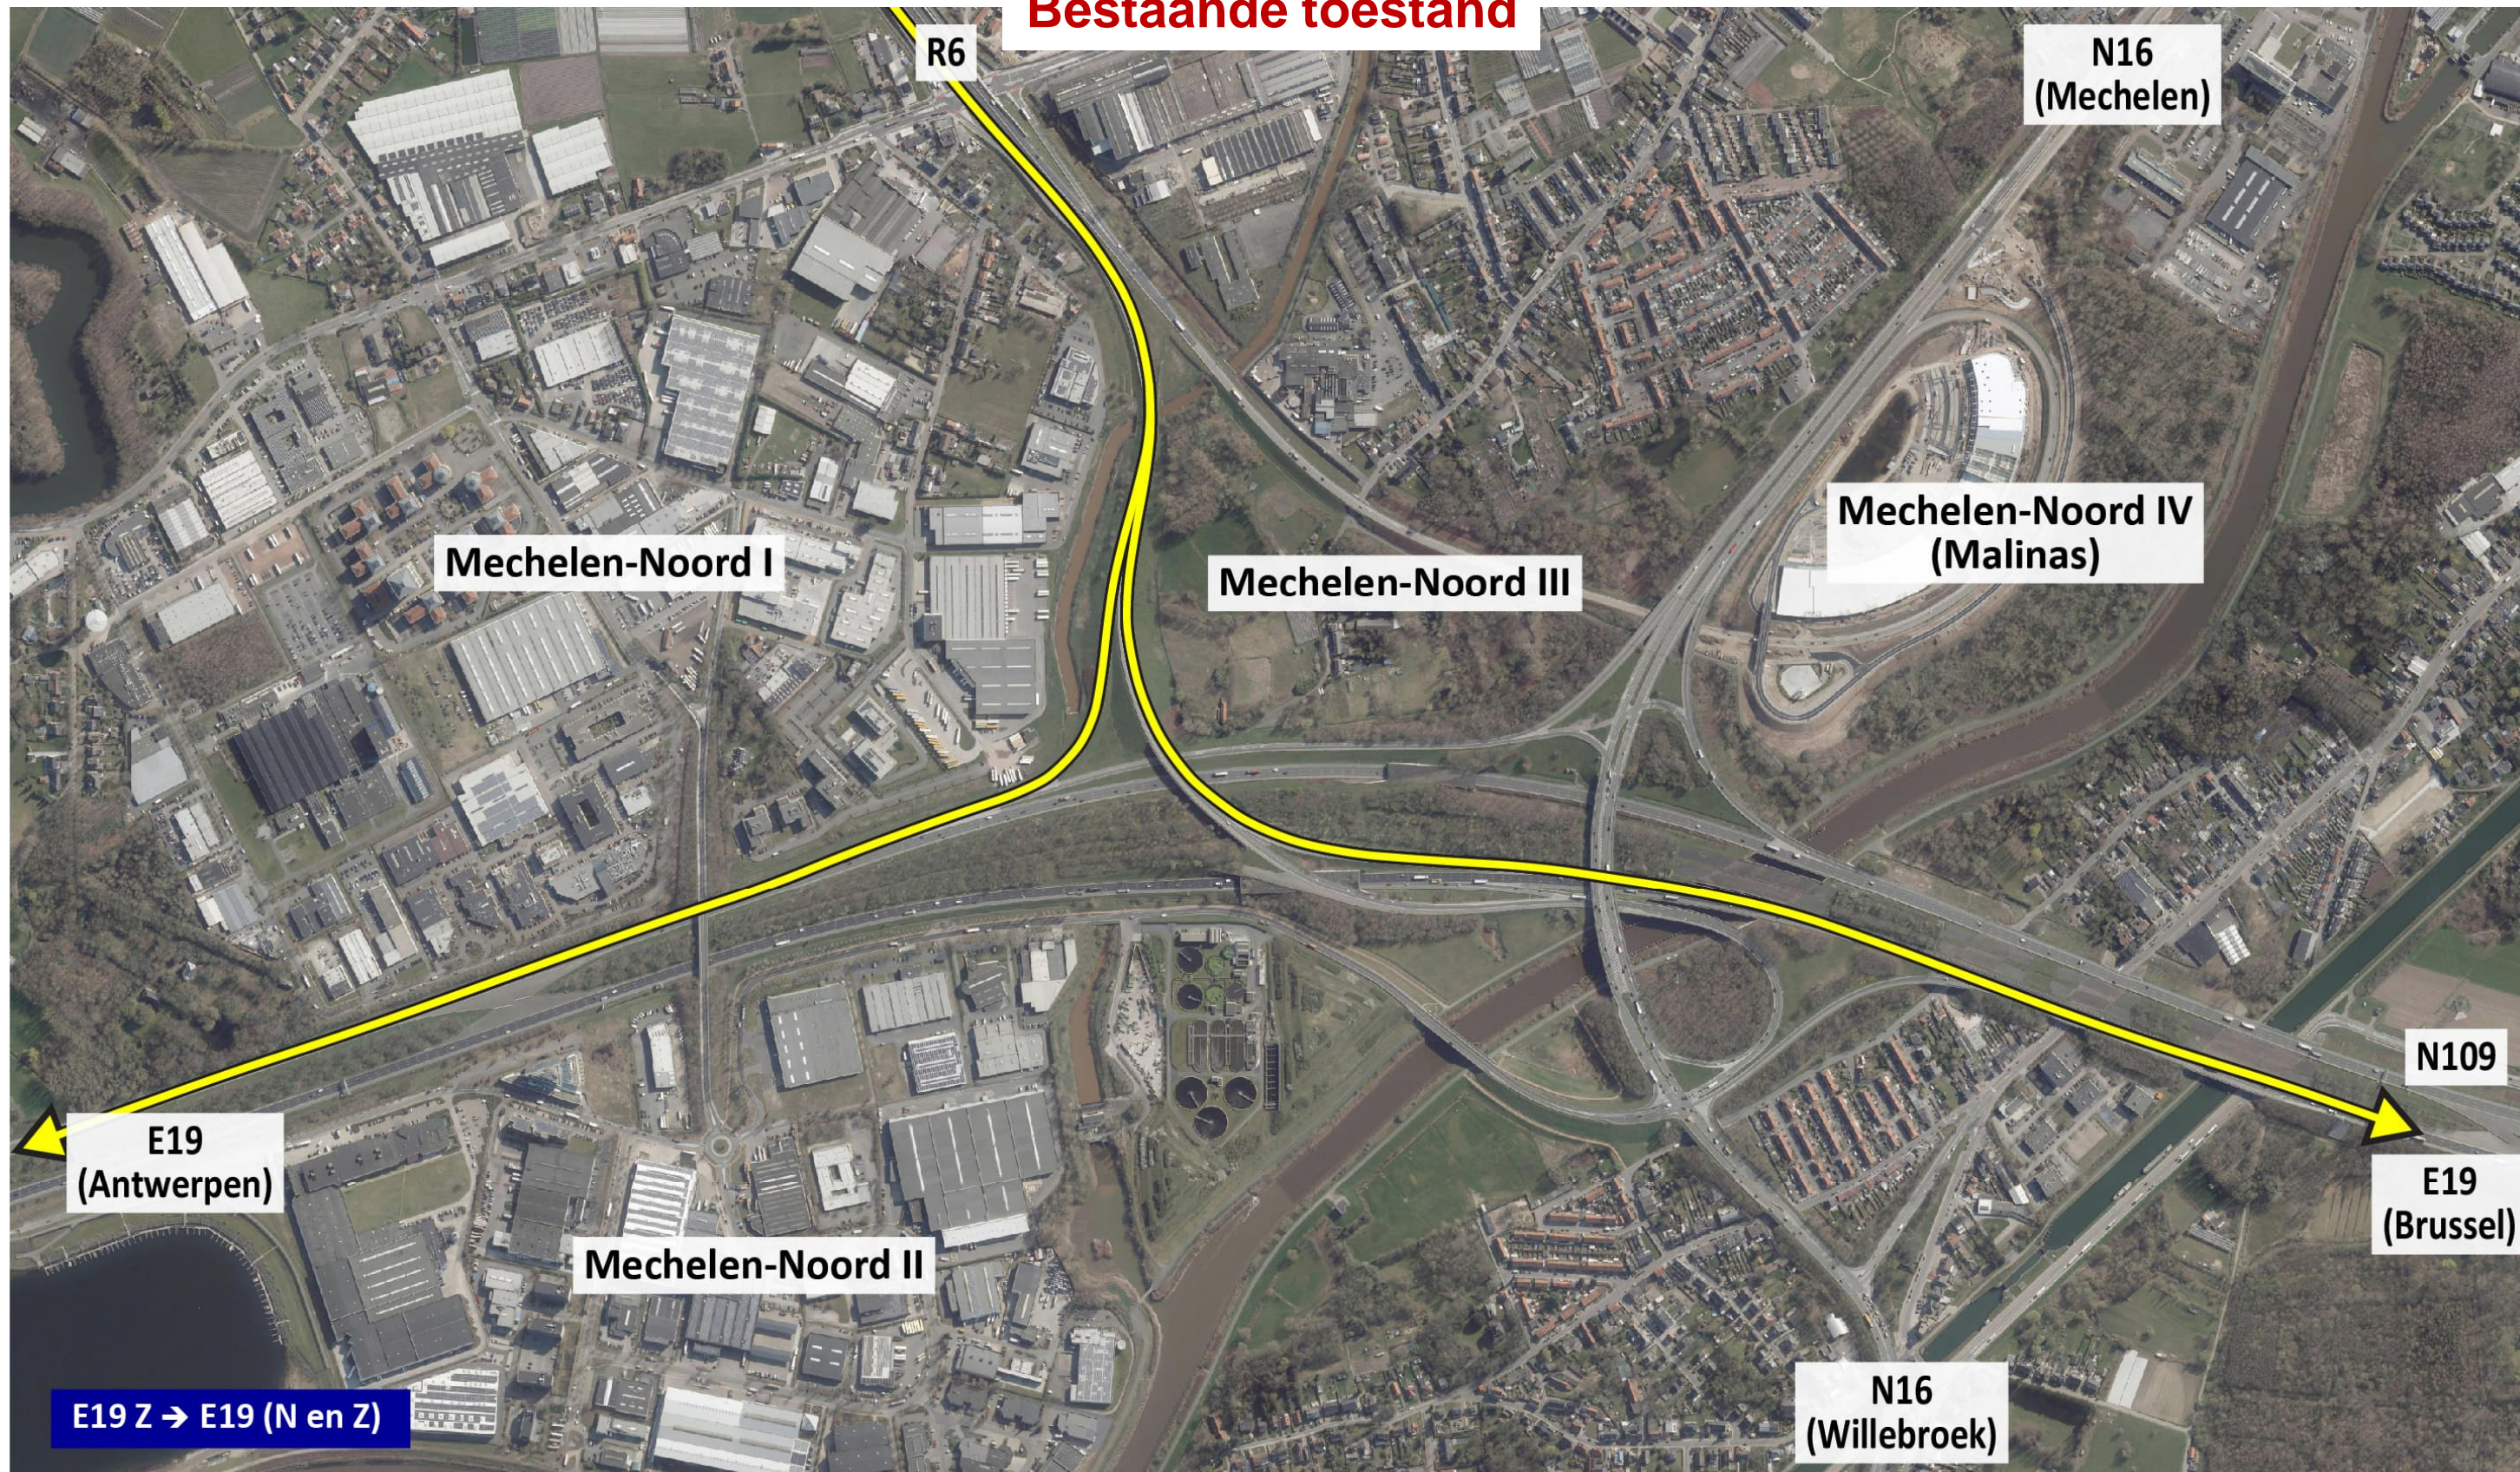

Mechelen-Noord III

Mechelen-Noord IV
(Malinas)

E19
(Antwerpen)

N109

Mechelen-Noord II

E19
(Brussel)

N16 → R6

N16
(Willebroek)

Toekomstige toestand

Bestaande toestand

Toekomstige toestand

Bestaande toestand

Mechelen-Noord I

Mechelen-Noord III

Mechelen-Noord IV
(Malinas)

Mechelen-Noord II

E19
(Antwerpen)

N109

E19
(Brussel)

R6 → Mechelen-Noord

N16
(Willebroek)

N16
(Mechelen)

R6

Toekomstige toestand