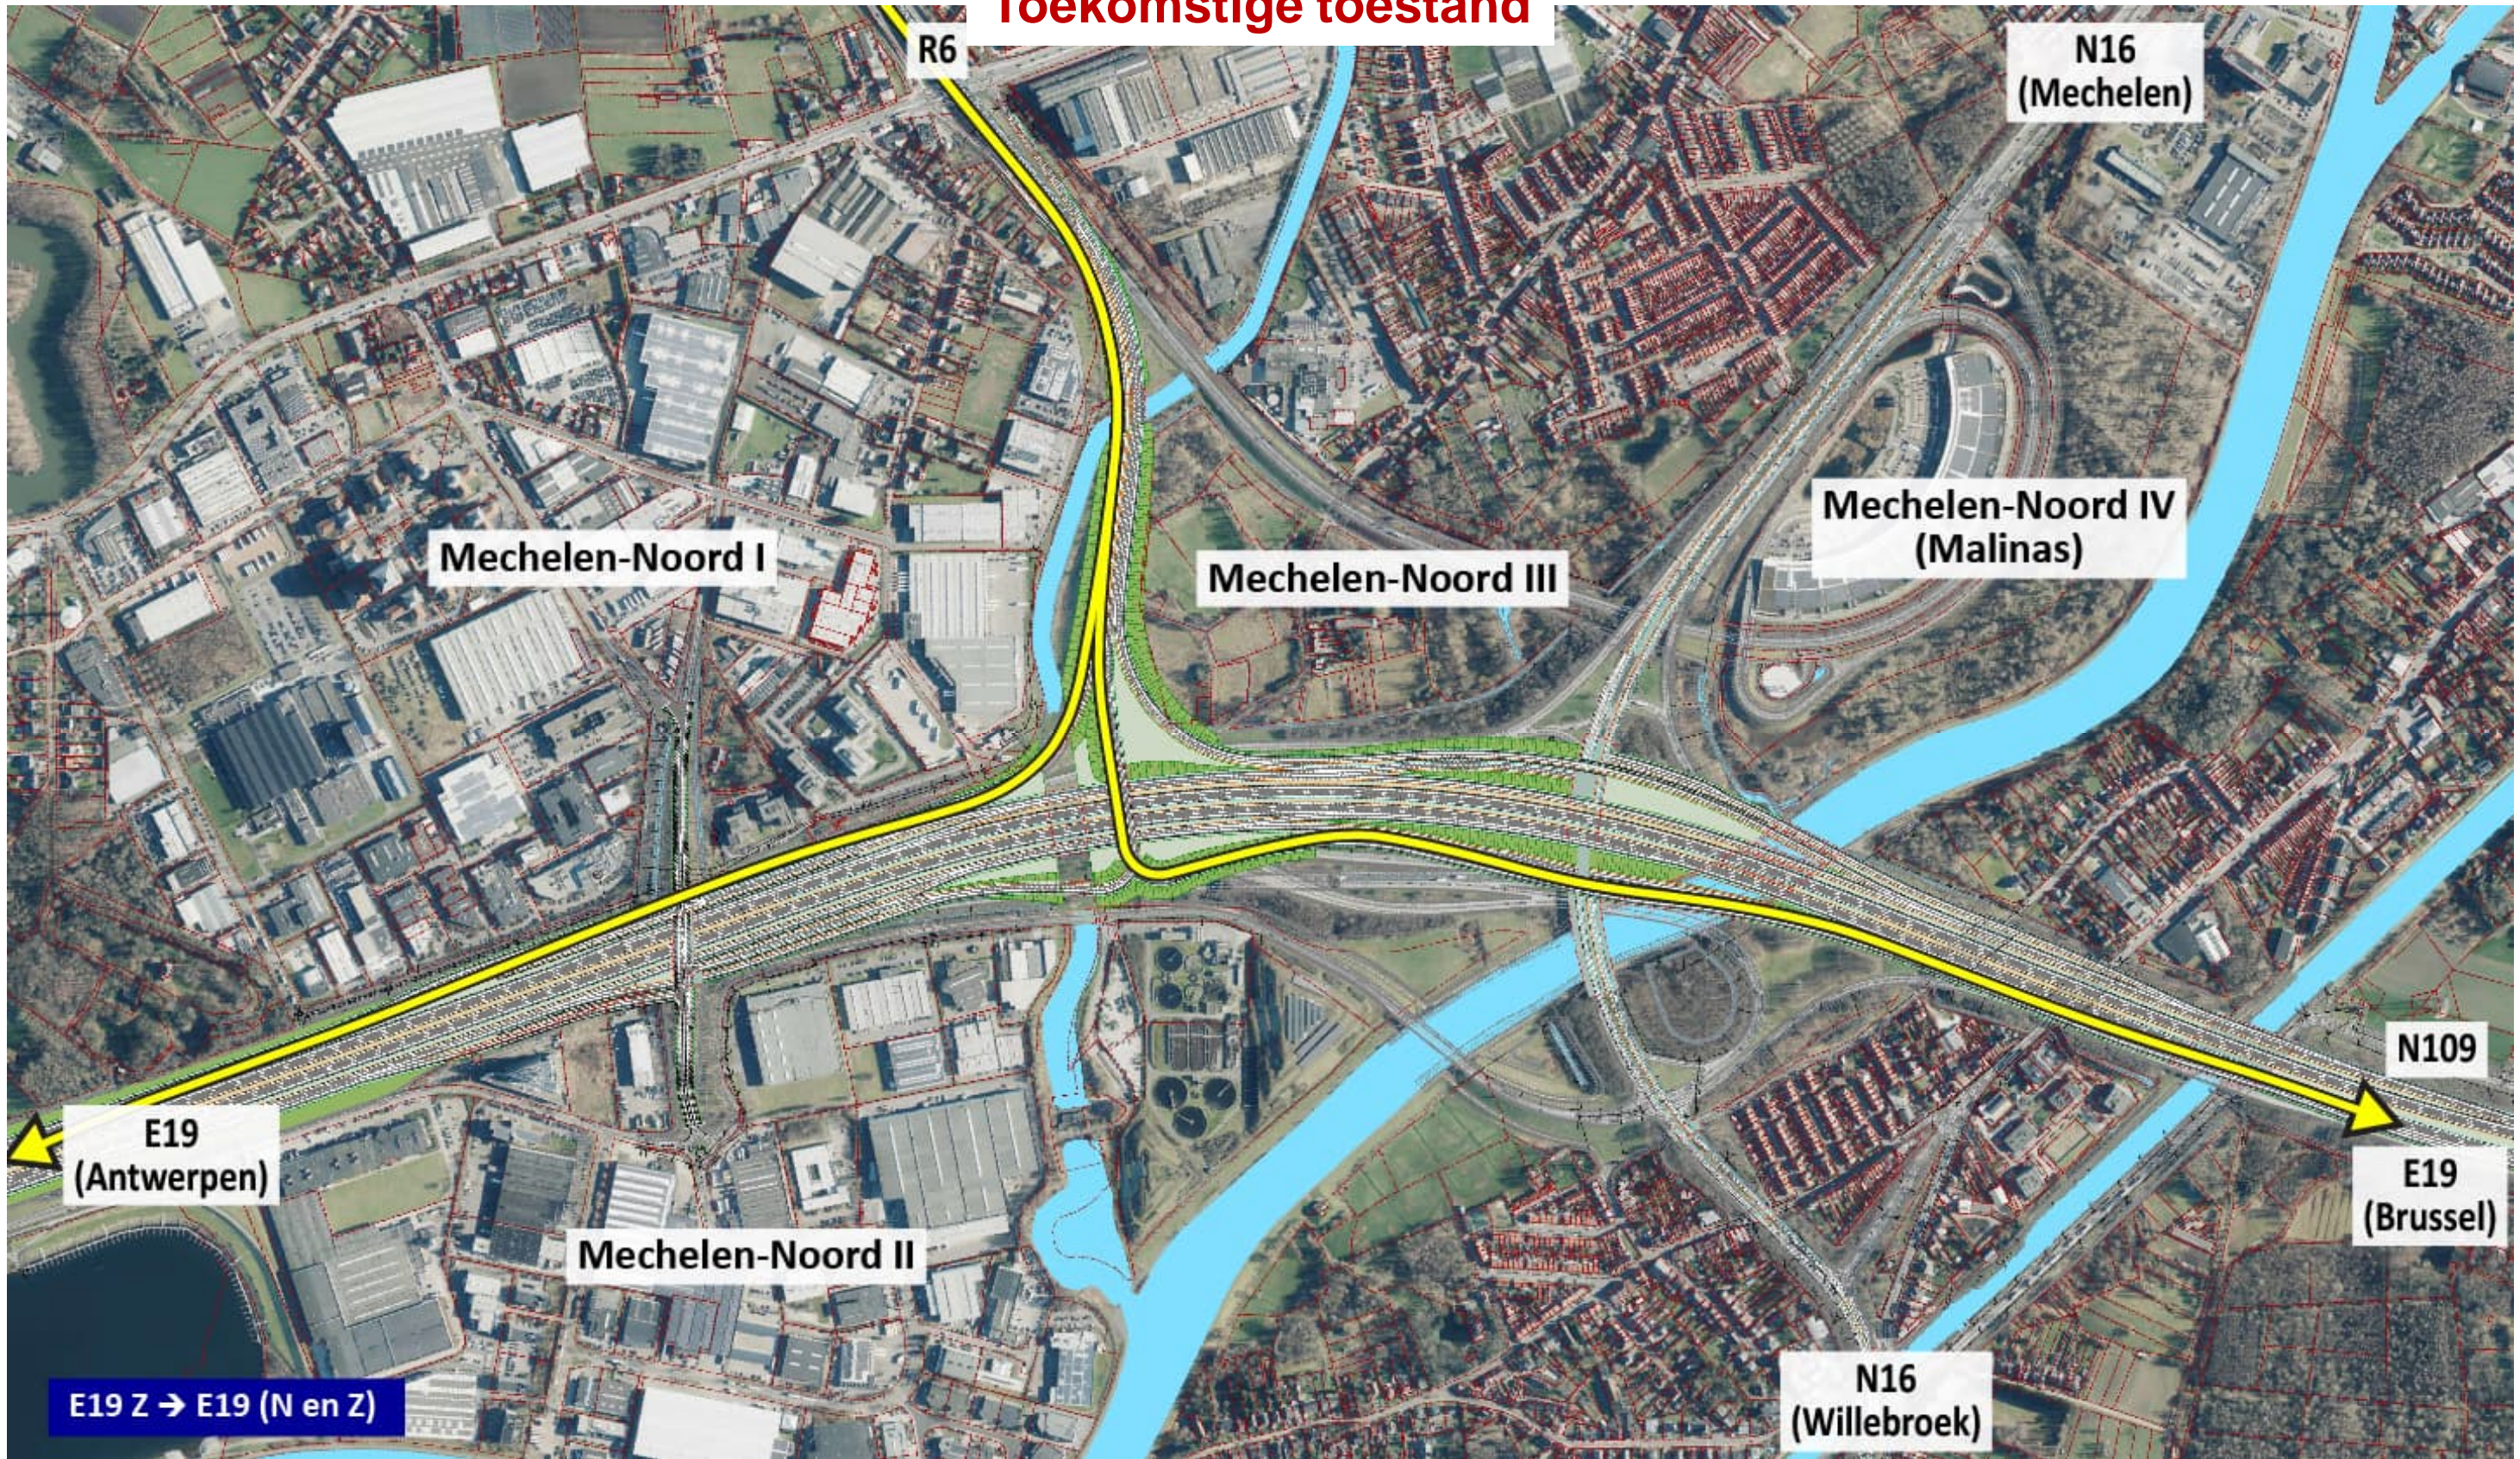

Mechelen-Noord III

Mechelen-Noord IV
(Malinas)

E19
(Antwerpen)

N109

Mechelen-Noord II

E19
(Brussel)

N16 → R6

N16
(Willebroek)

Toekomstige toestand

Bestaande toestand

Toekomstige toestand

Bestaande toestand

Mechelen-Noord I

Mechelen-Noord III

Mechelen-Noord IV
(Malinas)

Mechelen-Noord II