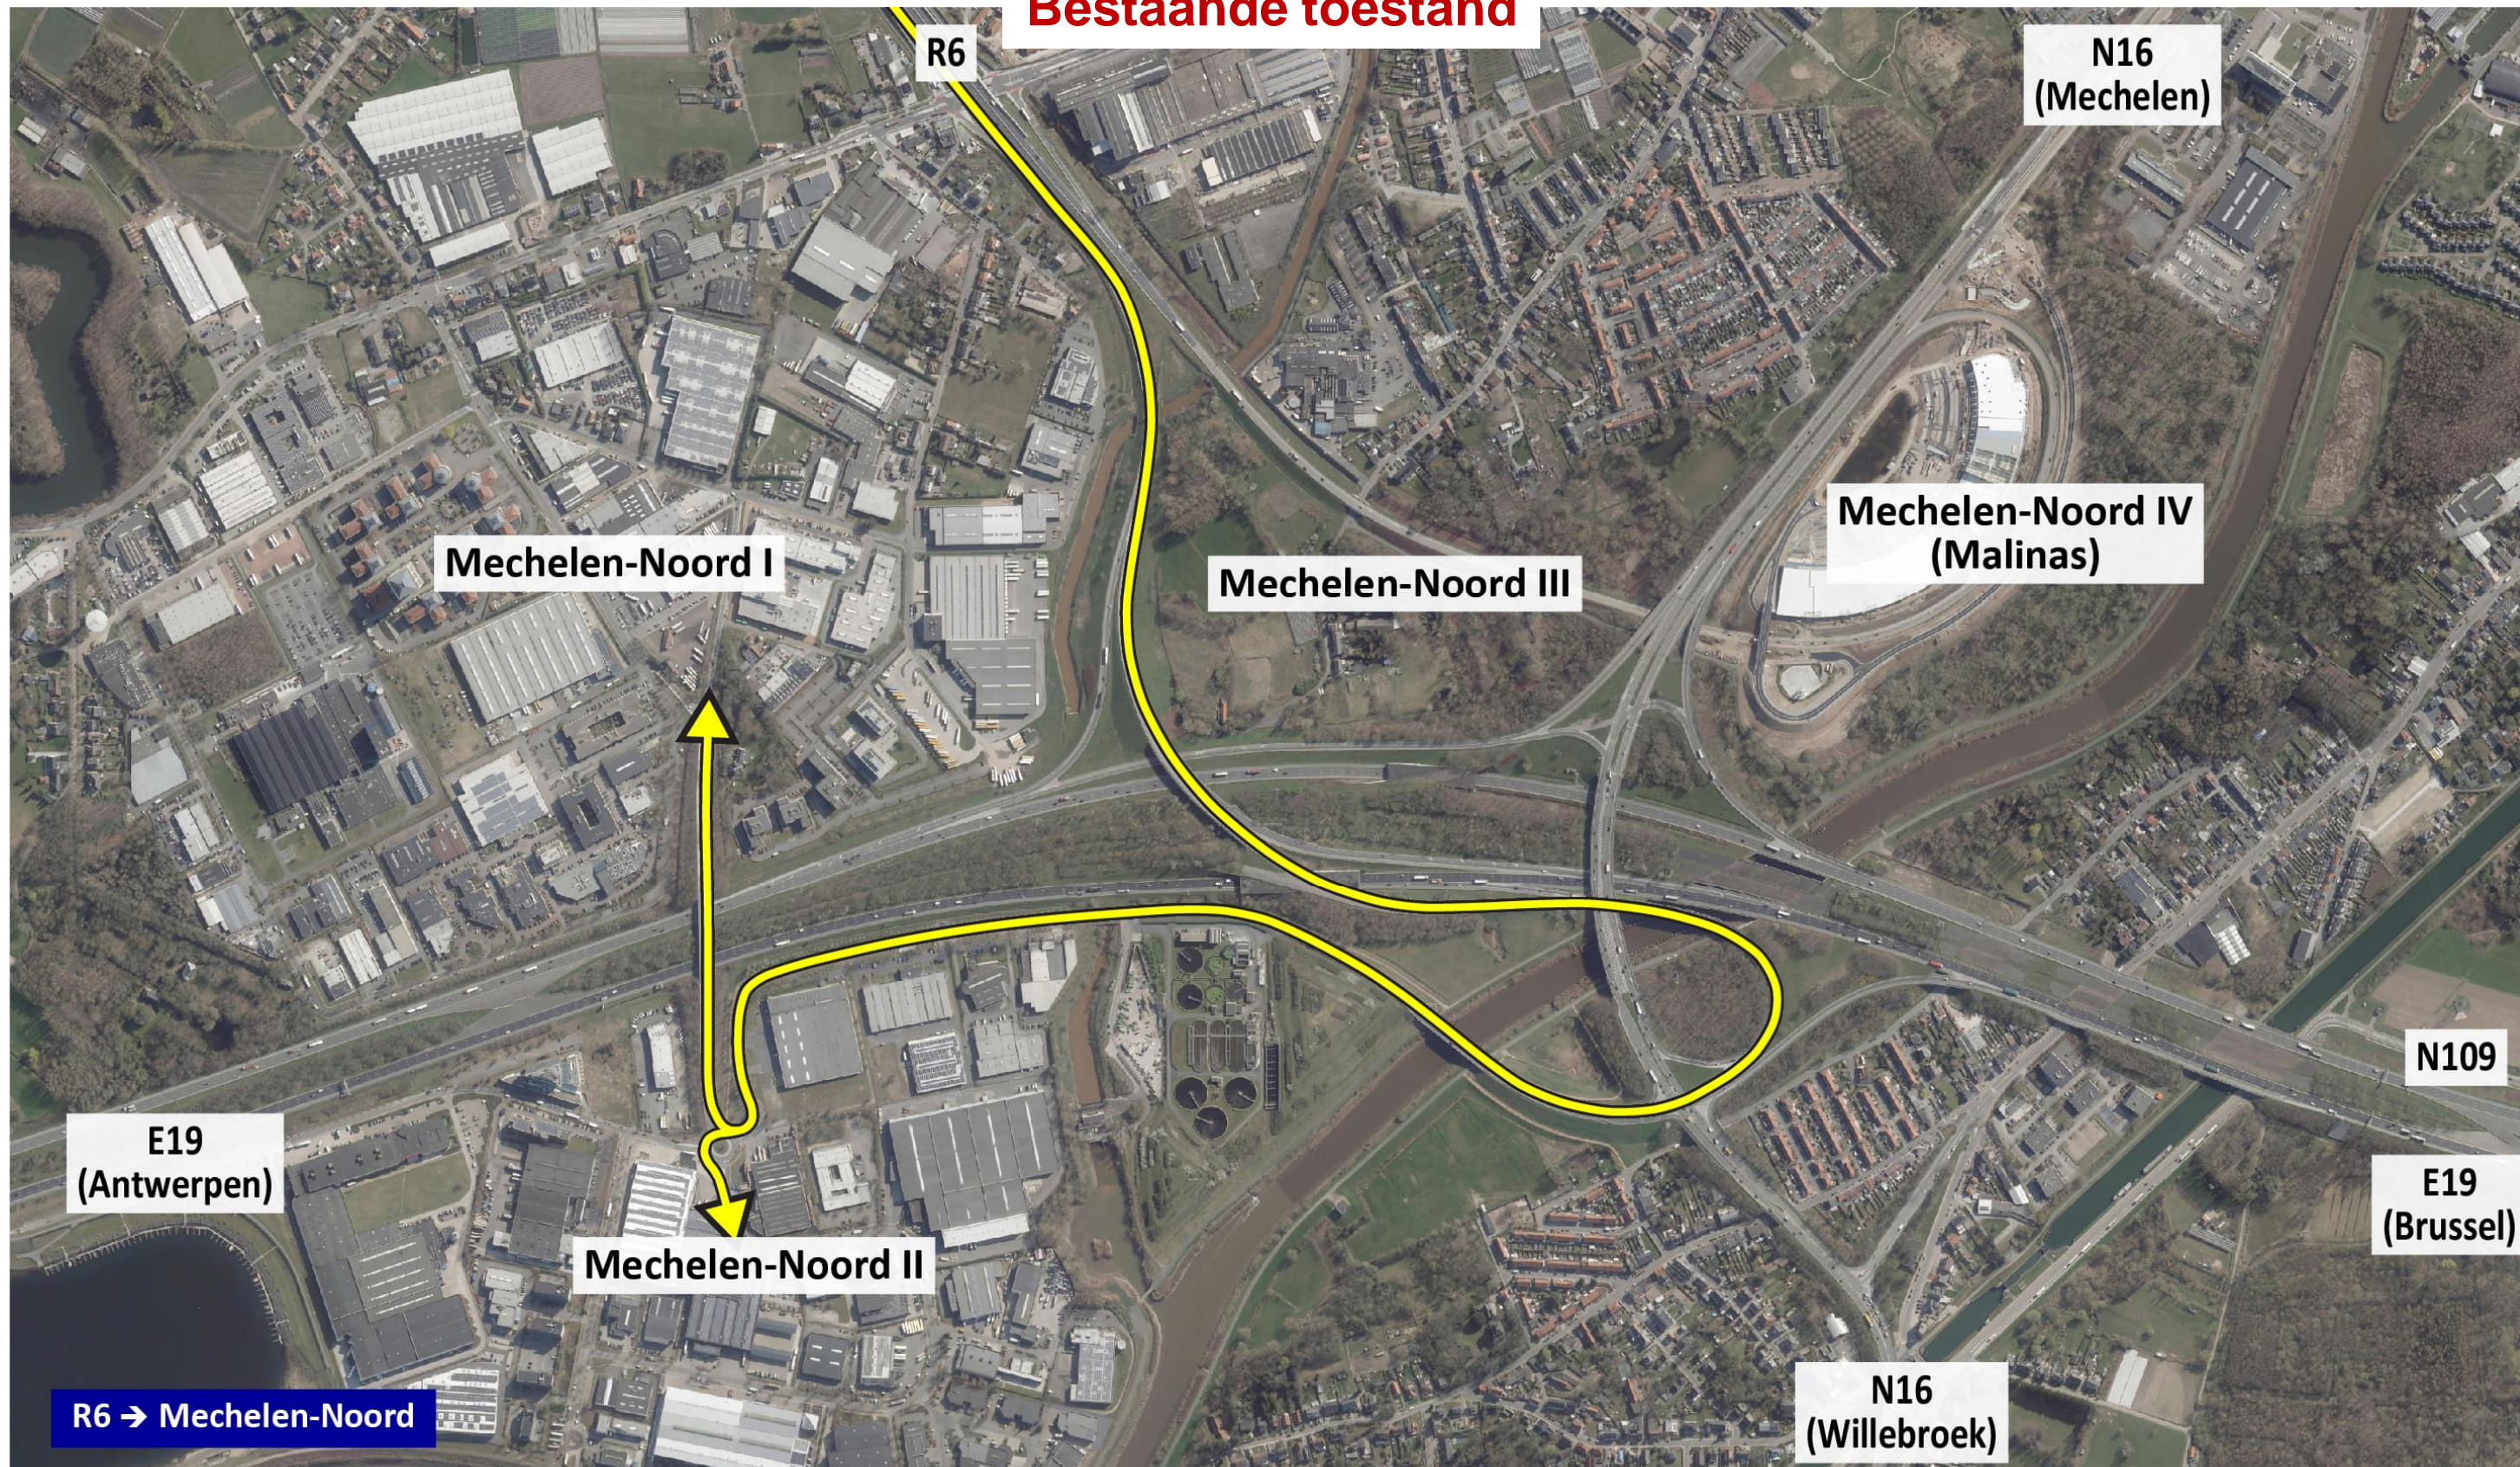

Toekomstige toestand

Bestaande toestand

Toekomstige toestand

Bestaande toestand

Mechelen-Noord I

Mechelen-Noord III

Mechelen-Noord IV
(Malinas)

Mechelen-Noord II

E19
(Antwerpen)

N109

E19
(Brussel)

R6 → Mechelen-Noord

N16
(Willebroek)

N16
(Mechelen)

R6

Toekomstige toestand