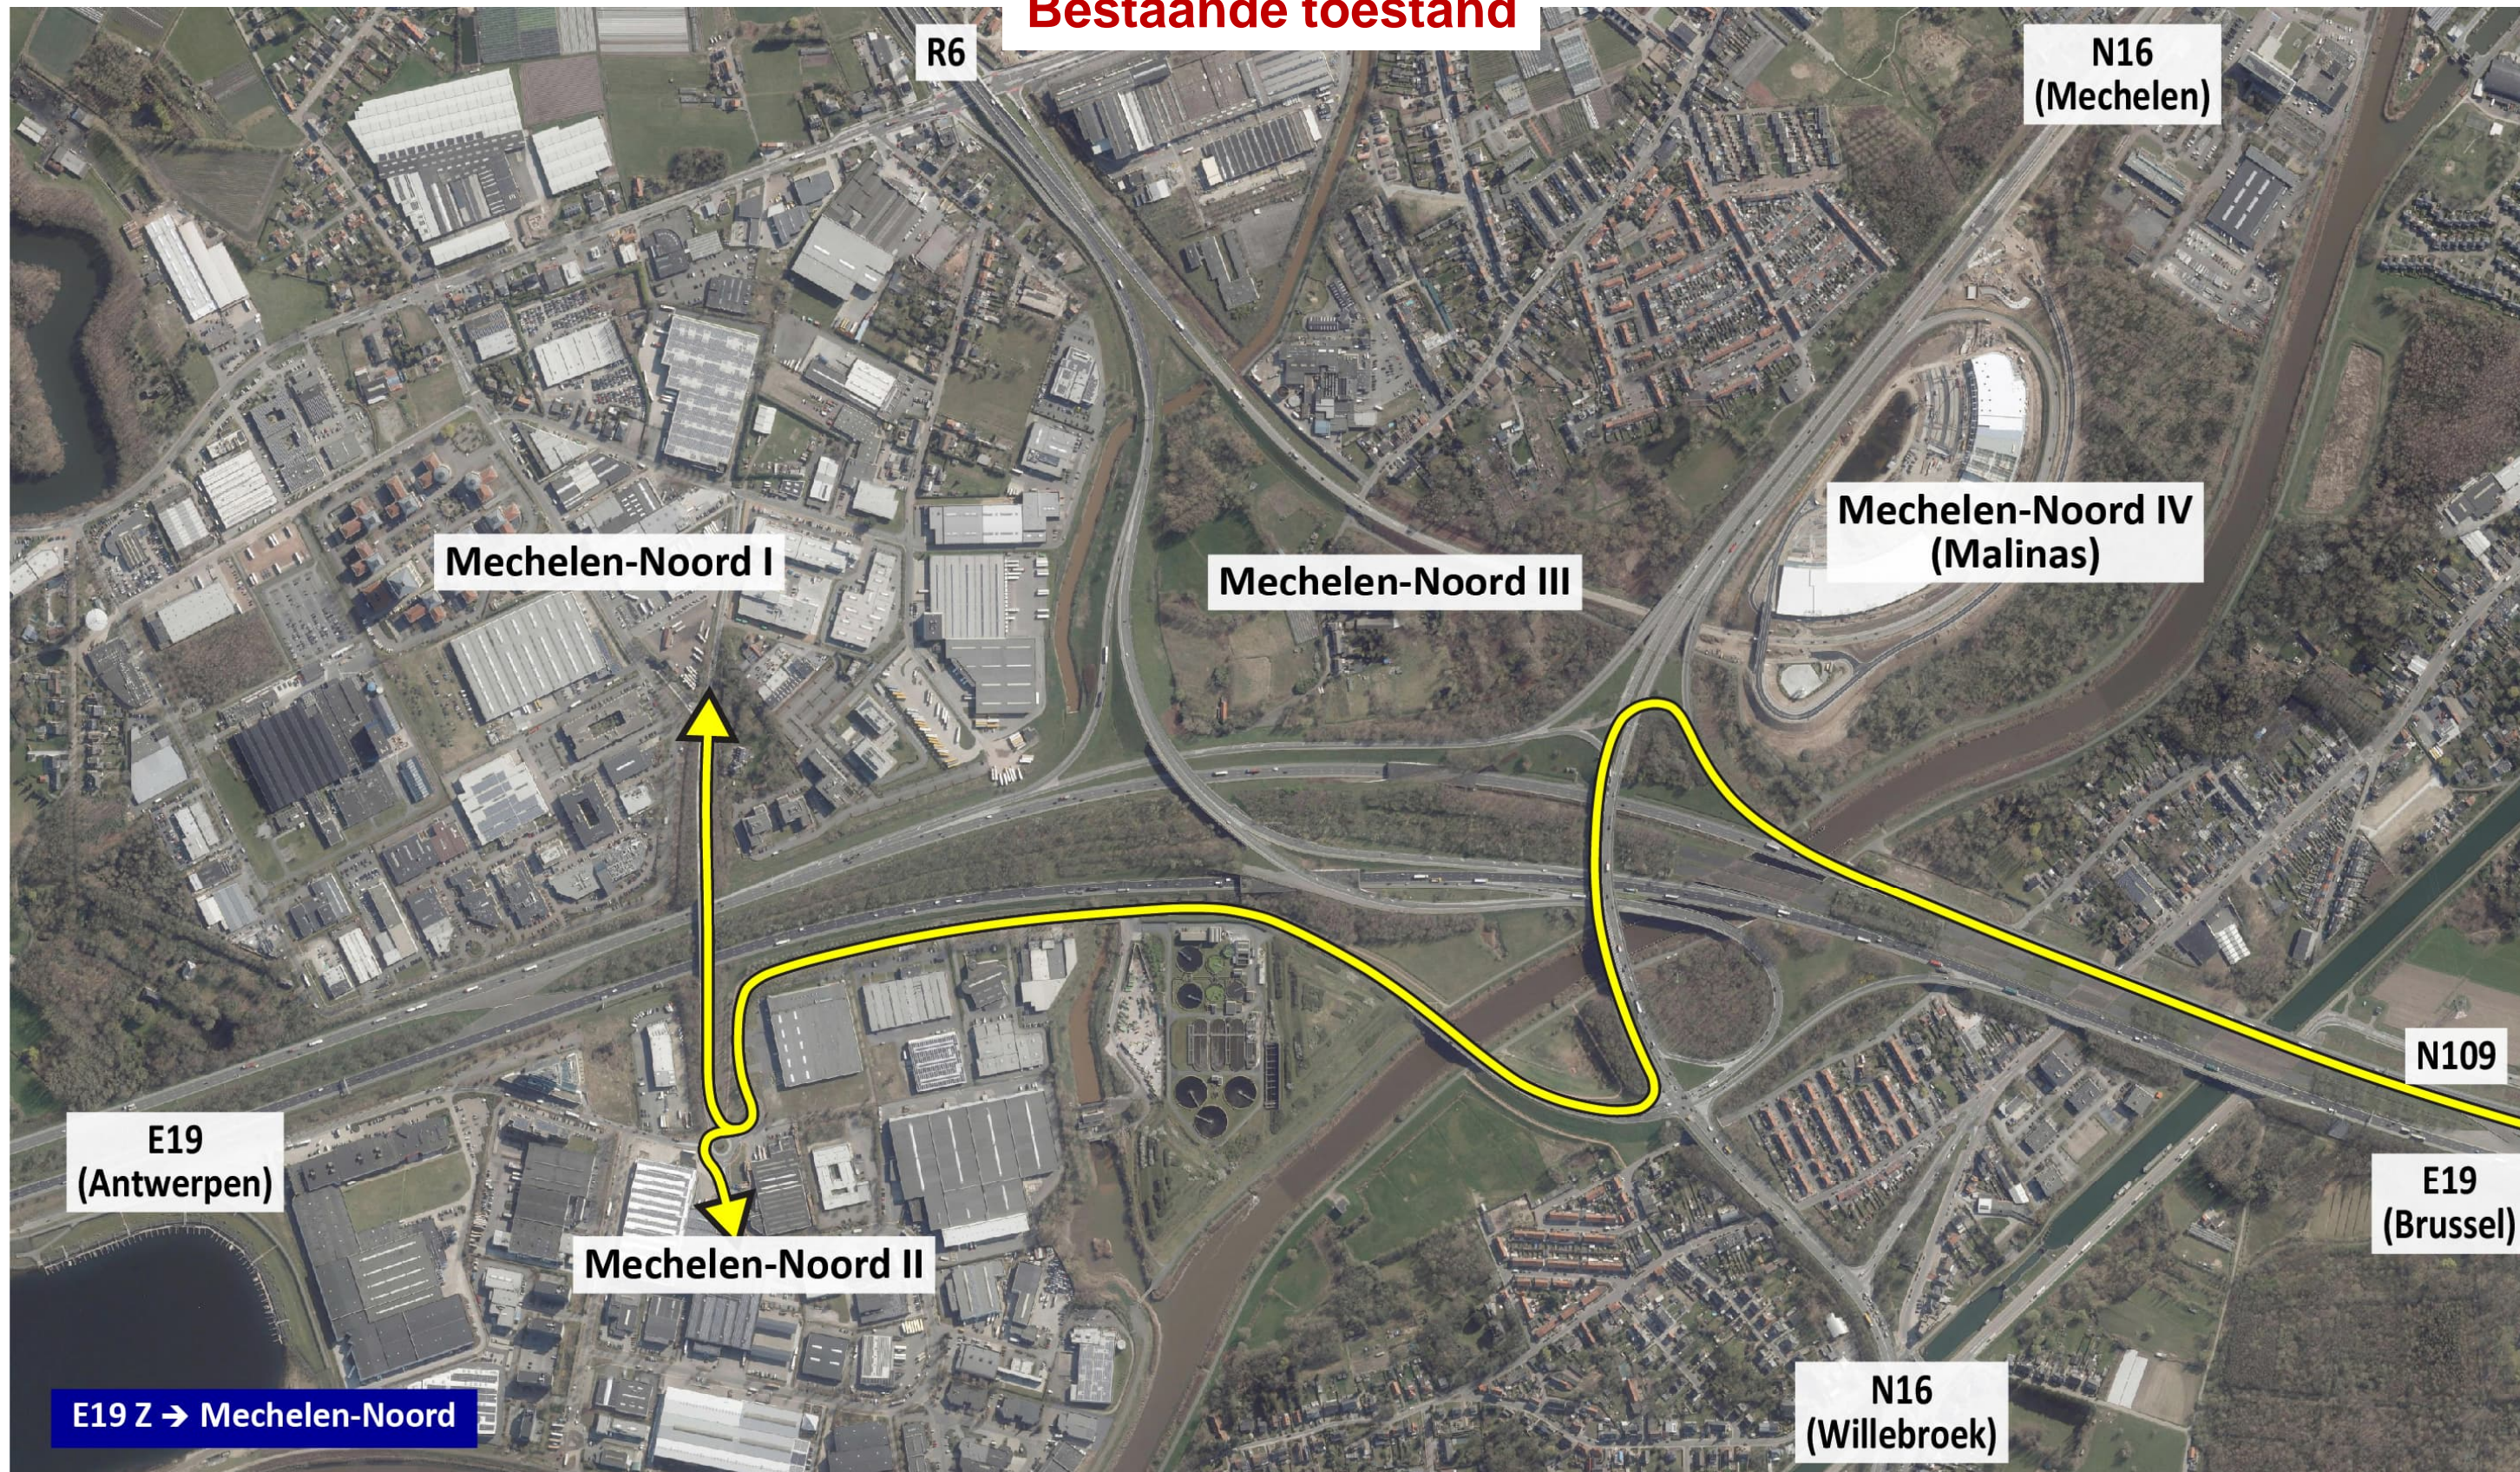

Mechelen-Noord III

N16
(Mechelen)

Mechelen-Noord IV
(Malinas)

N109

E19
(Brussel)

E19 N → N16

Mechelen-Noord II

N16
(Willebroek)

Toekomstige toestand

Bestaande toestand

Toekomstige toestand

Bestaande toestand

Toekomstige toestand

Bestaande toestand

E19
(Antwerpen)

E19 Z → N16

Mechelen-Noord I

Mechelen-Noord II

Mechelen-Noord III

Mechelen-Noord IV
(Malinas)

R6

N16
(Mechelen)

N109

E19
(Brussel)

N16
(Willebroek)

Toekomstige toestand

Bestaande toestand

R6

N16
(Mechelen)

Mechelen-Noord I

Mechelen-Noord III

Mechelen-Noord IV
(Malinas)