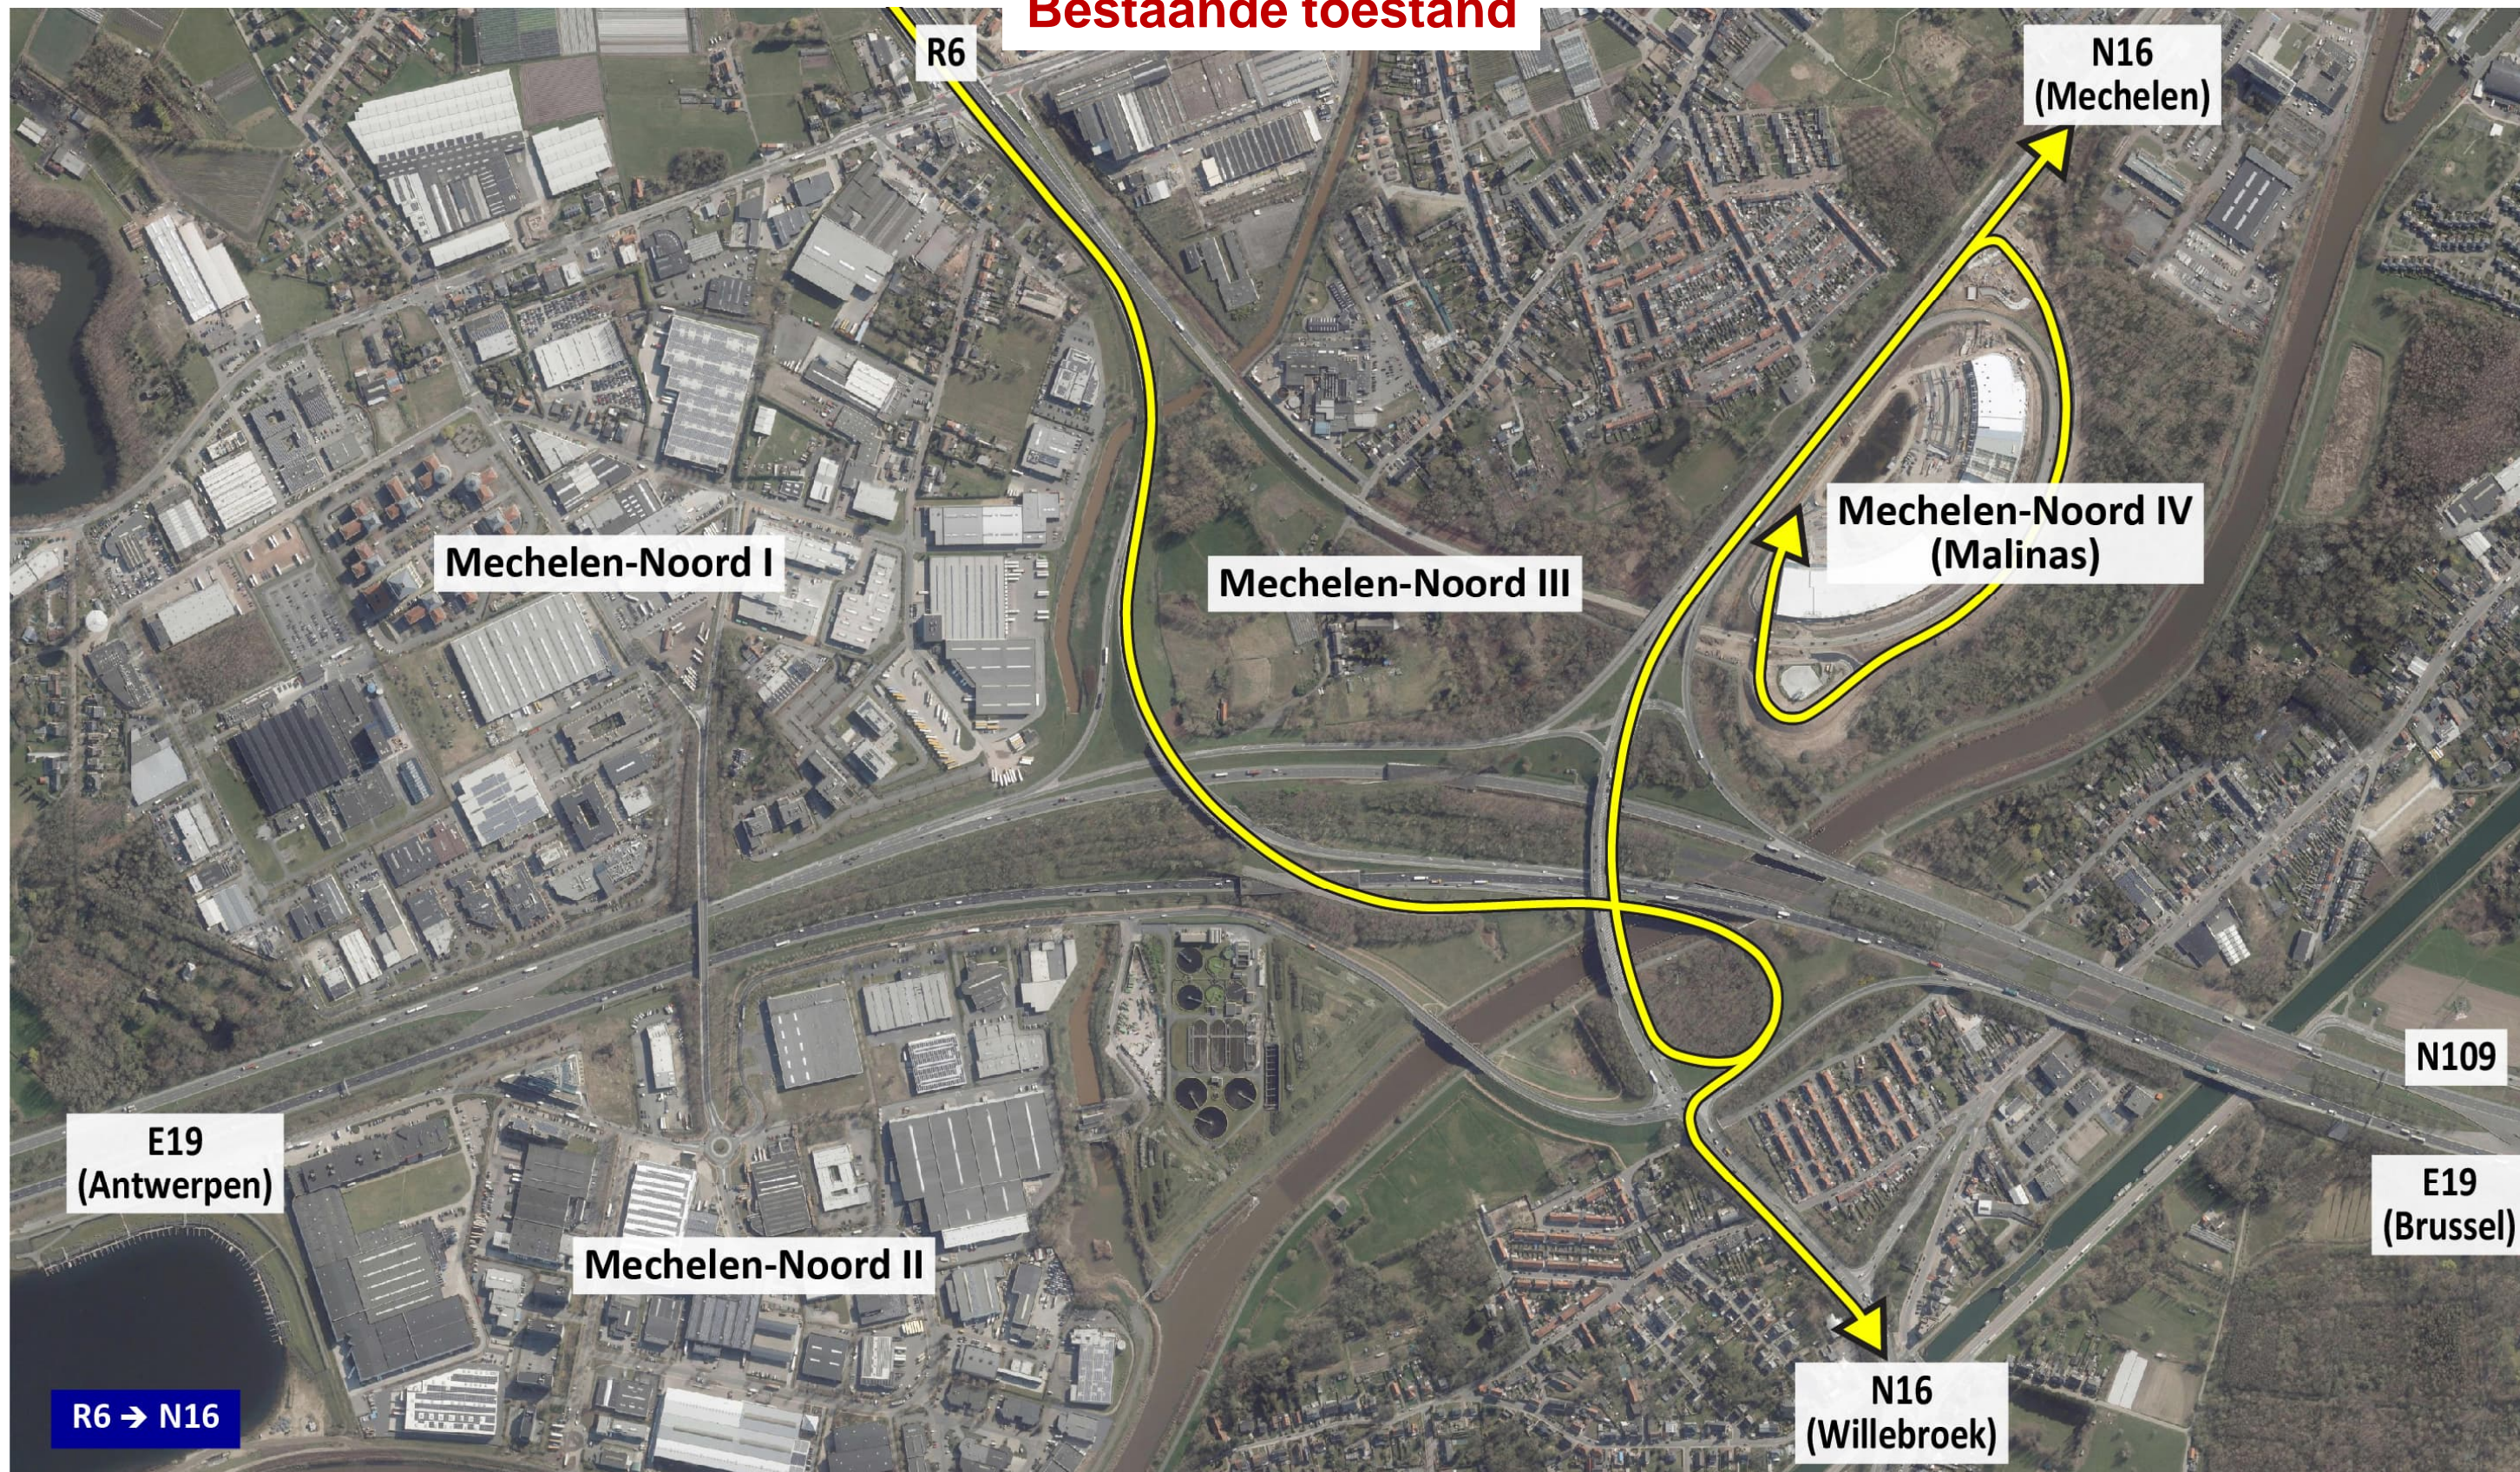

Toekomstige toestand

Bestaande toestand

Toekomstige toestand

Bestaande toestand

Mechelen-Noord I

Mechelen-Noord III

Mechelen-Noord IV
(Malinas)

Mechelen-Noord II

E19
(Antwerpen)

N109

E19
(Brussel)

R6 → Mechelen-Noord

N16
(Willebroek)

N16
(Mechelen)

R6

Toekomstige toestand

Bestaande toestand

R6

N16
(Mechelen)

Mechelen-Noord I

Mechelen-Noord III

Mechelen-Noord IV
(Malinas)

E19
(Antwerpen)

Mechelen-Noord II