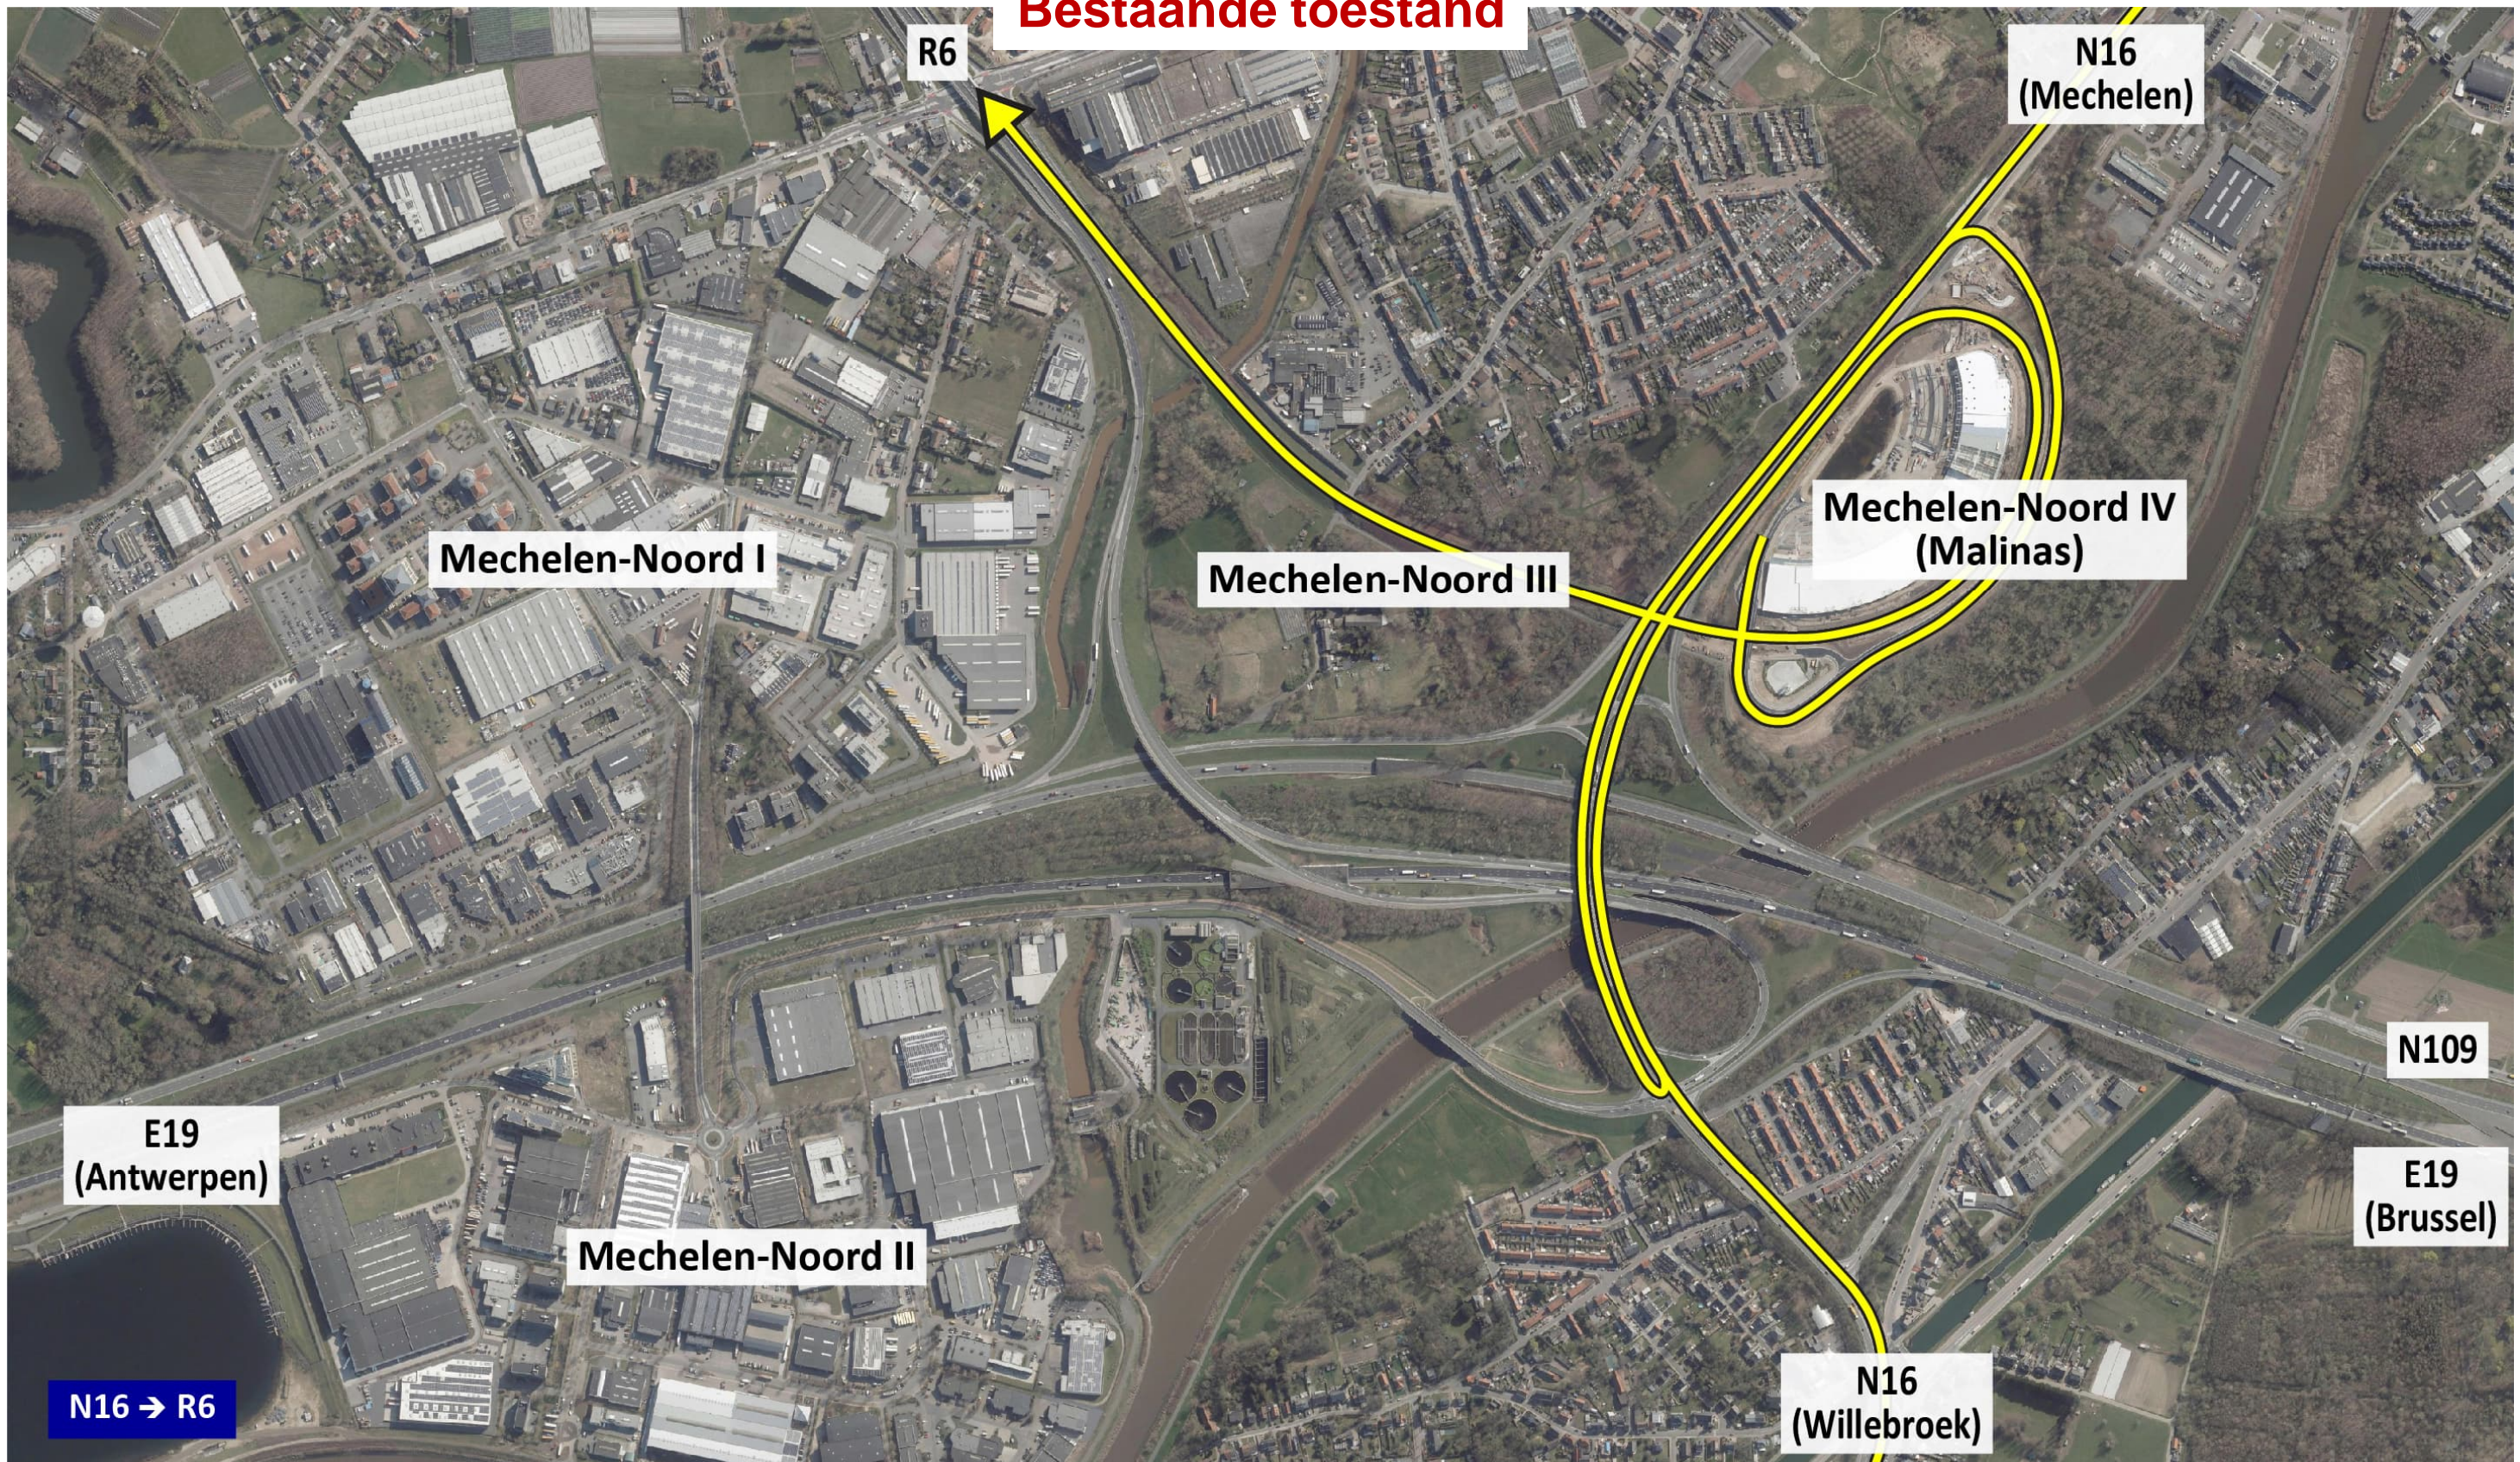

Mechelen-Noord III

Mechelen-Noord IV
(Malinas)

E19
(Antwerpen)

N109

Mechelen-Noord II

E19
(Brussel)

N16 → R6

N16
(Willebroek)

Toekomstige toestand

Bestaande toestand

Toekomstige toestand

Bestaande toestand

Mechelen-Noord I

Mechelen-Noord III

Mechelen-Noord IV
(Malinas)

Mechelen-Noord II

E19
(Antwerpen)

N109

E19
(Brussel)

R6 → Mechelen-Noord

N16
(Willebroek)

N16
(Mechelen)

R6

Toekomstige toestand