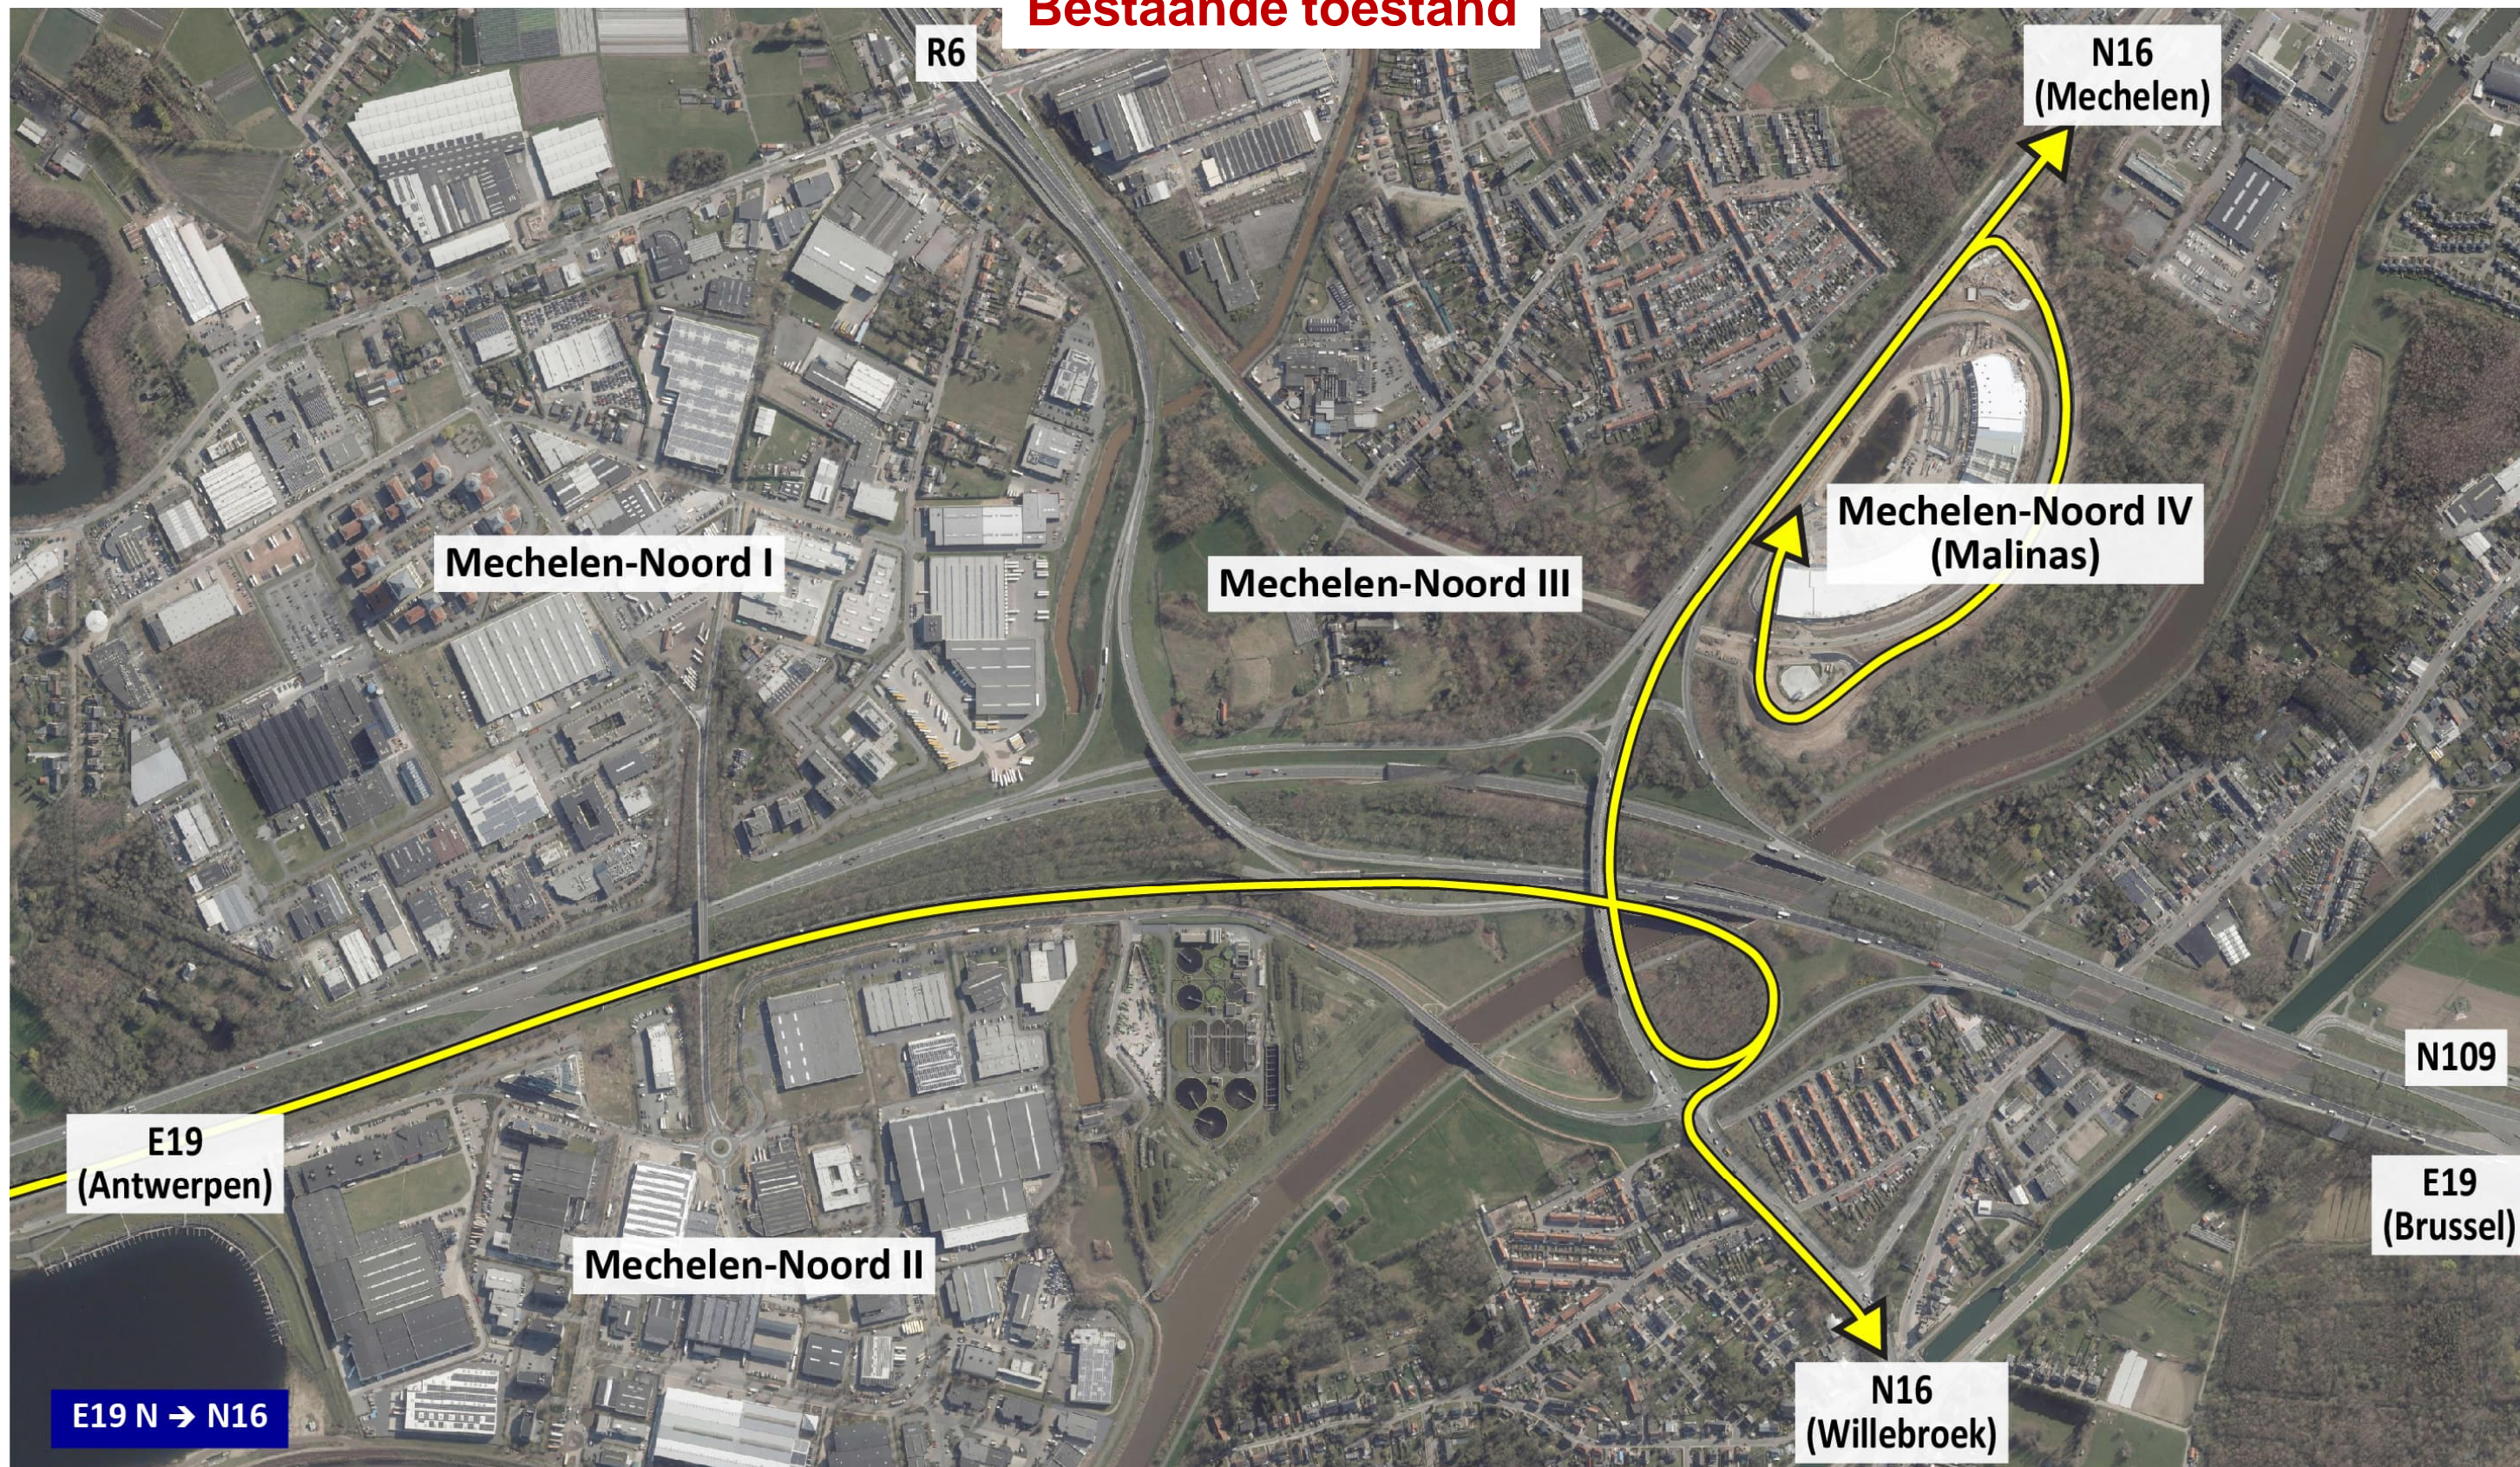

Ontknoping Mechelen

Routeplannen bestaande en toekomstige toestand

Bestaande toestand

Toekomstige toestand

Bestaande toestand

E19
(Antwerpen)

Mechelen-Noord I

R6

Mechelen-Noord III

N16
(Mechelen)

Mechelen-Noord IV
(Malinas)

N109

E19
(Brussel)

E19 N → N16

Mechelen-Noord II

N16
(Willebroek)

Toekomstige toestand

Bestaande toestand

Toekomstige toestand

Bestaande toestand

Toekomstige toestand

Bestaande toestand

E19
(Antwerpen)

E19 Z → N16

Mechelen-Noord I

Mechelen-Noord II

Mechelen-Noord III

Mechelen-Noord IV
(Malinas)

R6

N16
(Mechelen)

N109

E19
(Brussel)