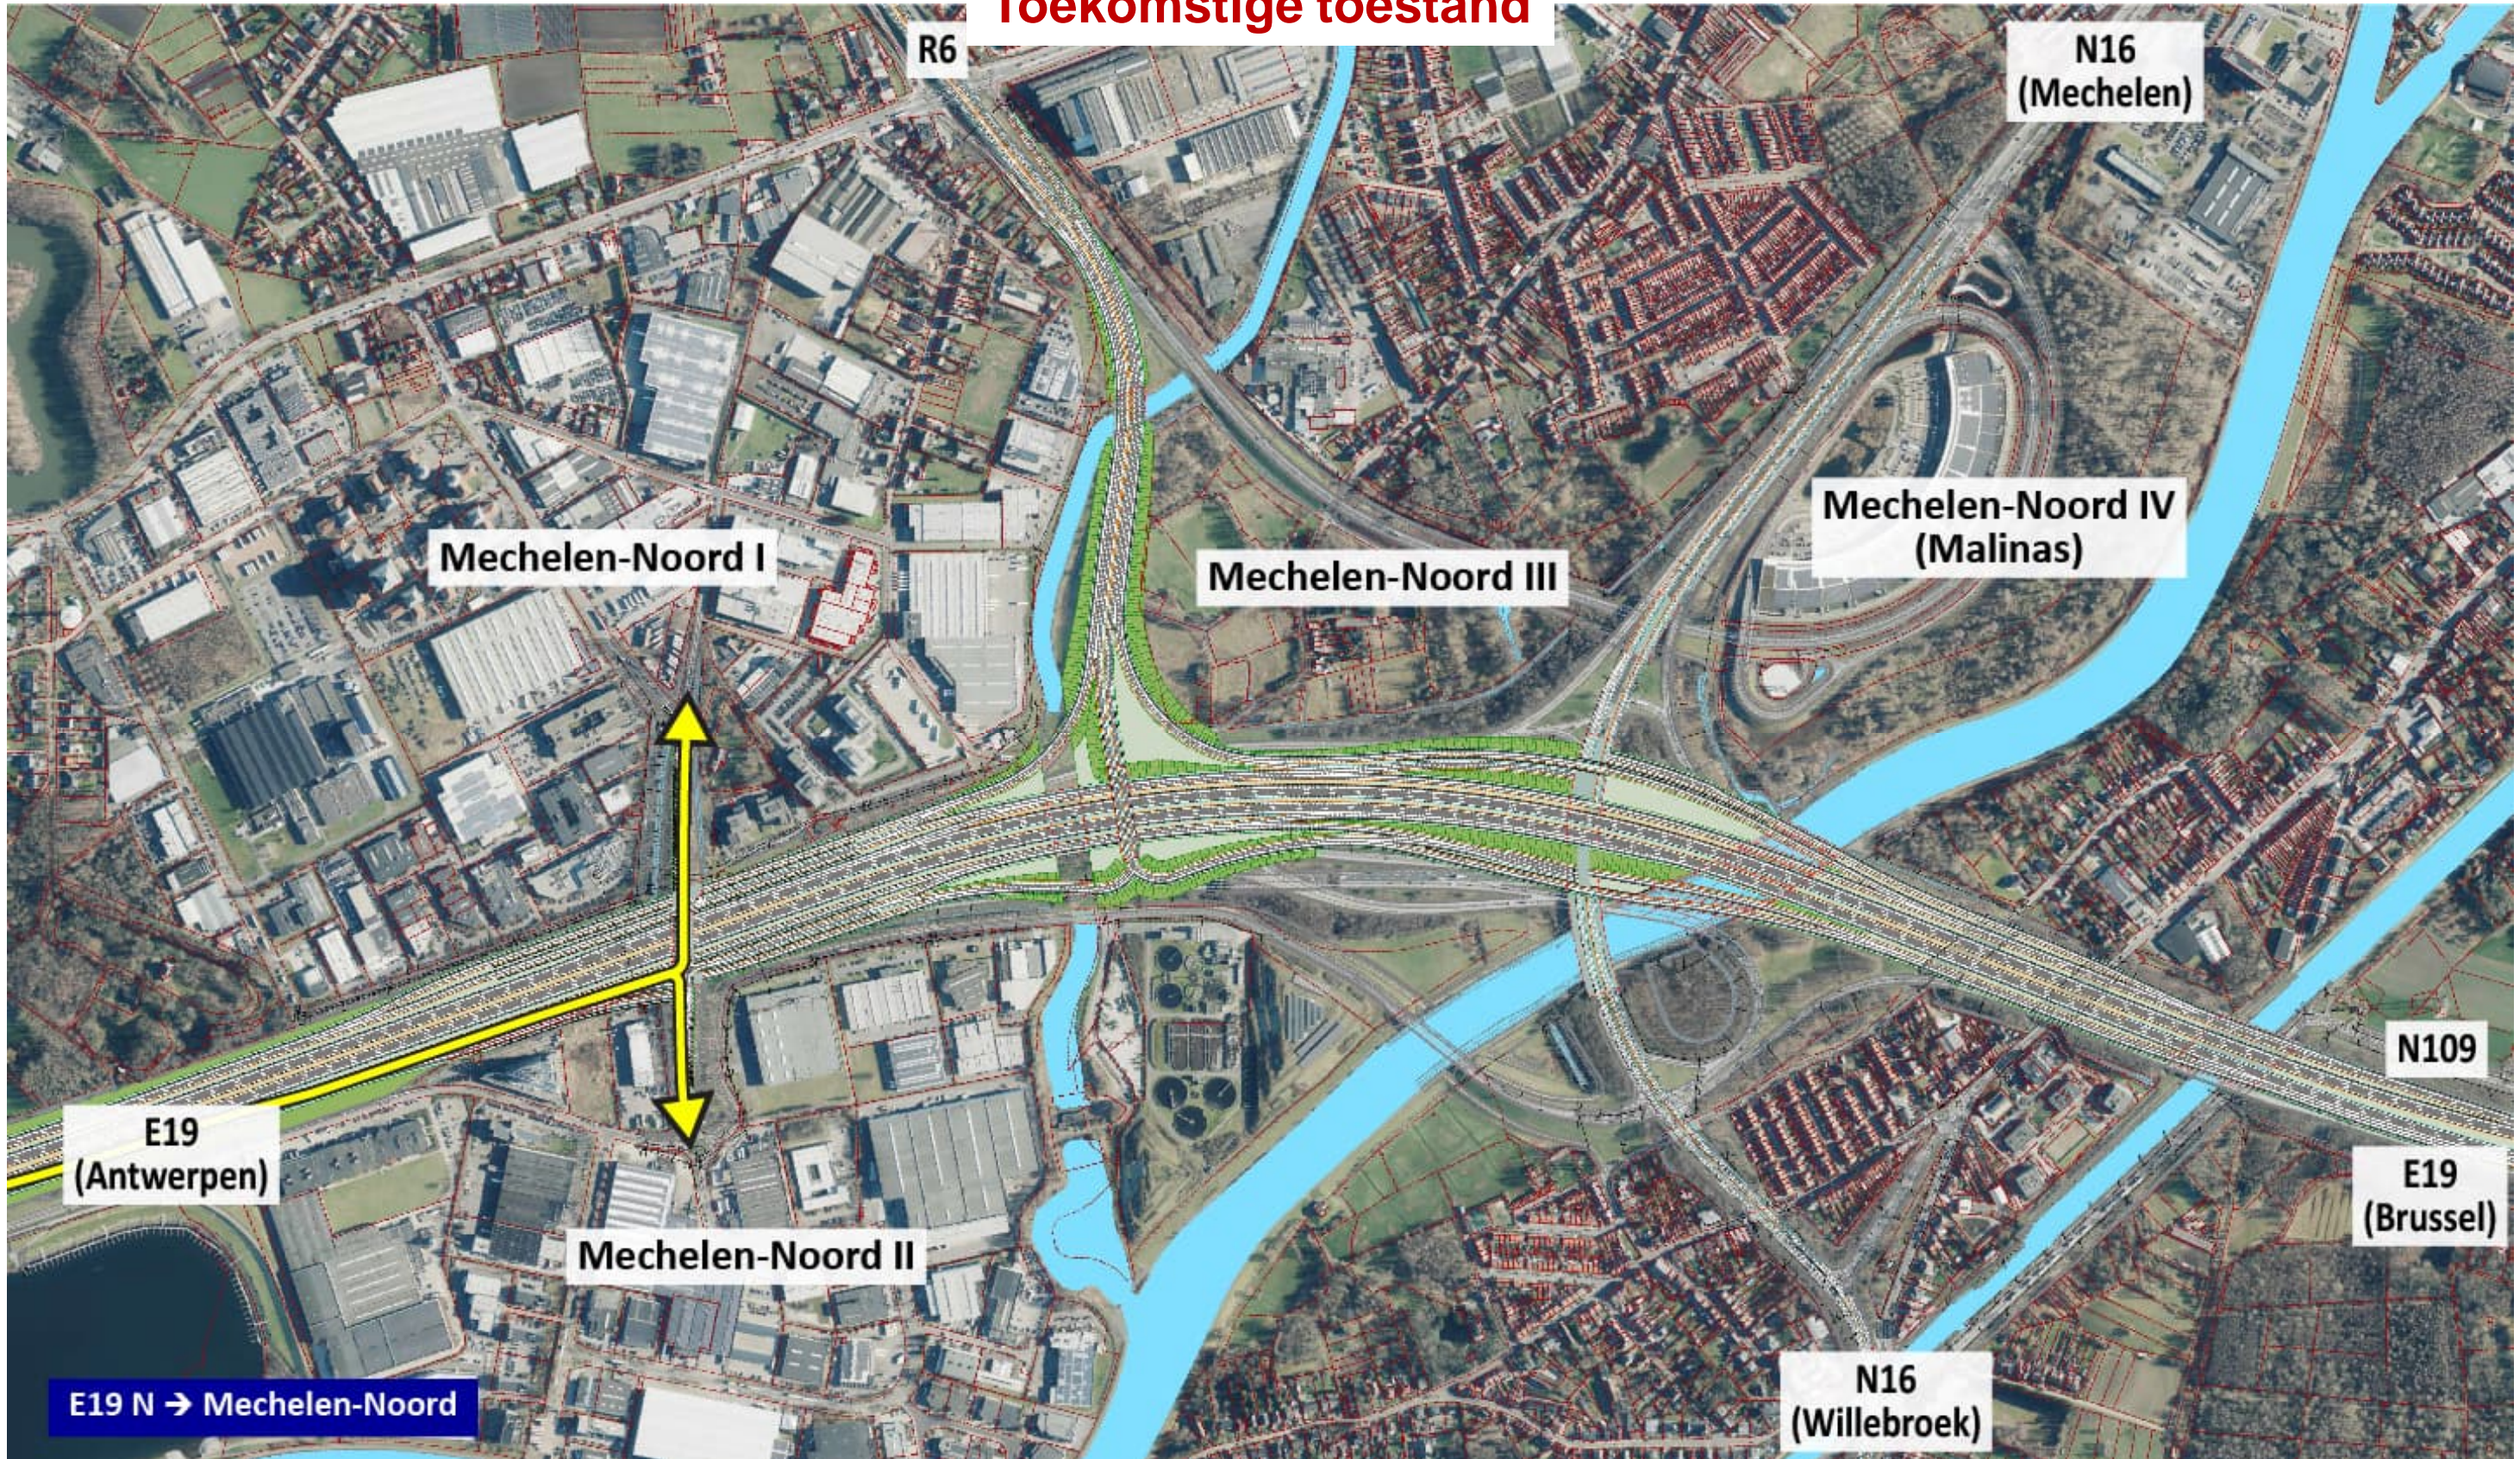

Ontknoping Mechelen

Routeplannen bestaande en toekomstige toestand

Bestaande toestand

Toekomstige toestand

Bestaande toestand

E19
(Antwerpen)

Mechelen-Noord I

R6

Mechelen-Noord III

N16
(Mechelen)

Mechelen-Noord IV
(Malinas)

N109

E19
(Brussel)

E19 N → N16

Mechelen-Noord II

N16
(Willebroek)