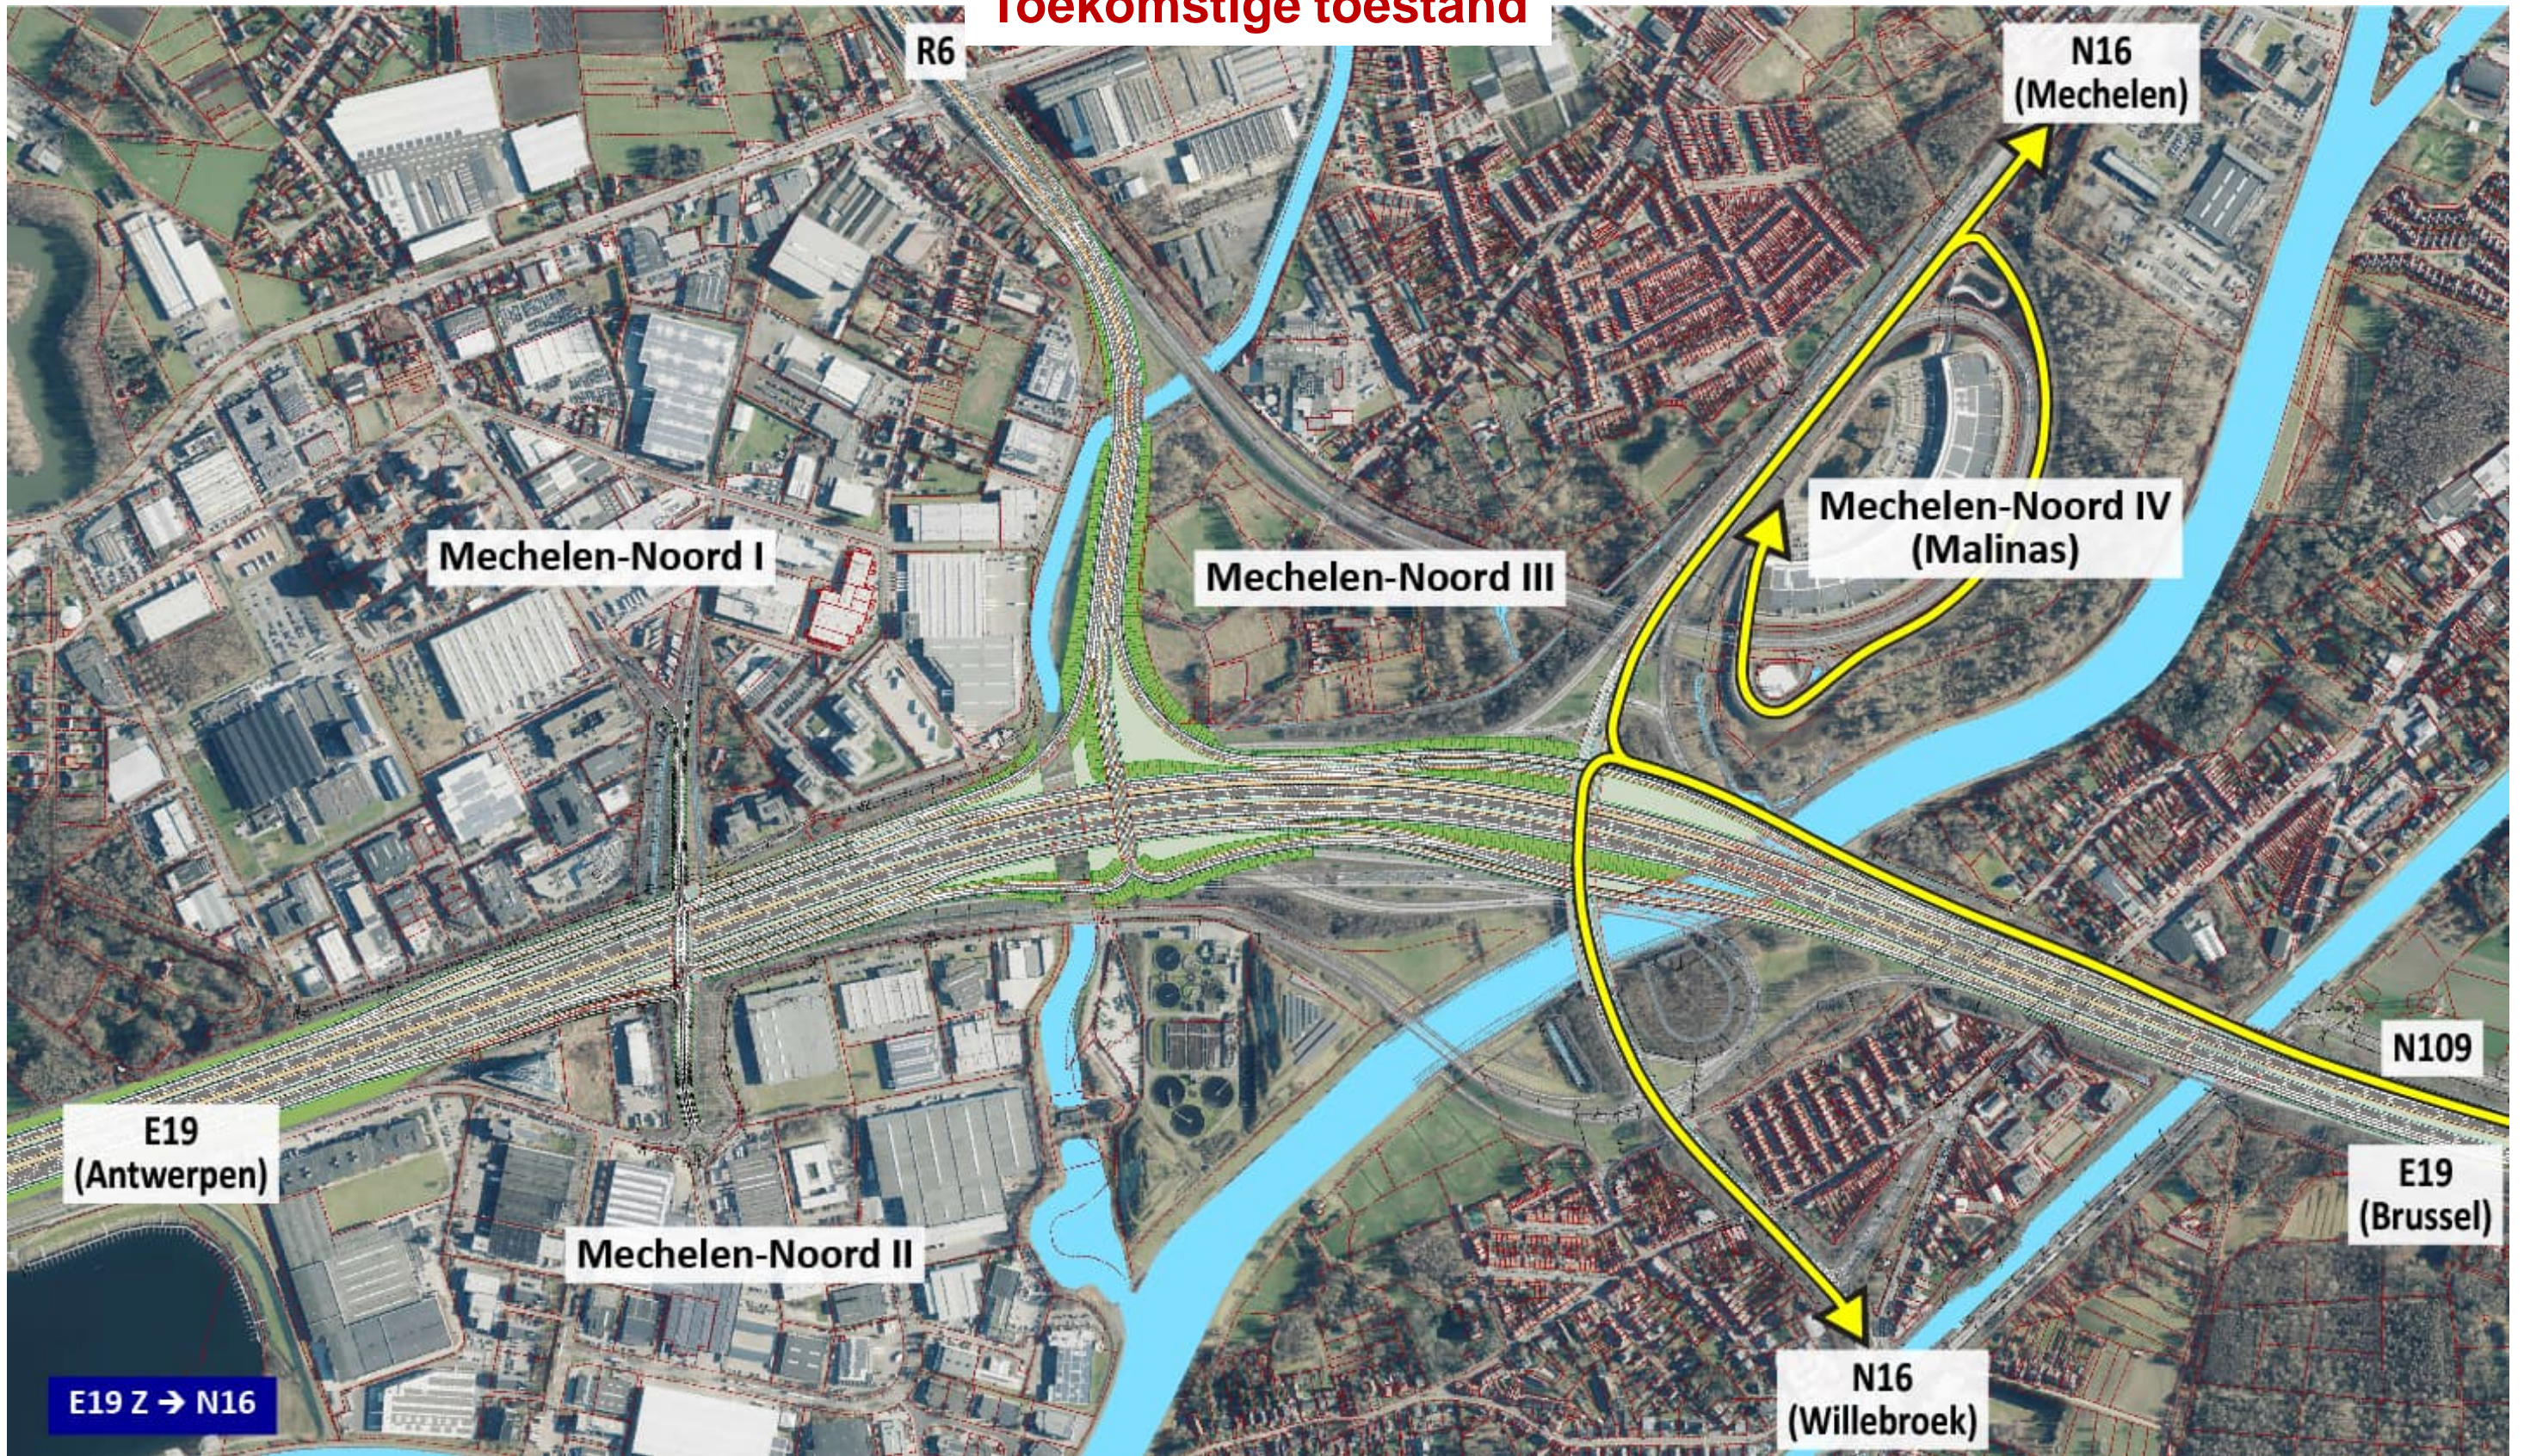

Mechelen-Noord I

Mechelen-Noord II

Mechelen-Noord III

Mechelen-Noord IV
(Malinas)

R6

N16
(Mechelen)

N109

E19
(Brussel)

N16
(Willebroek)

Toekomstige toestand

Bestaande toestand

R6

N16
(Mechelen)

Mechelen-Noord I

Mechelen-Noord III

Mechelen-Noord IV
(Malinas)