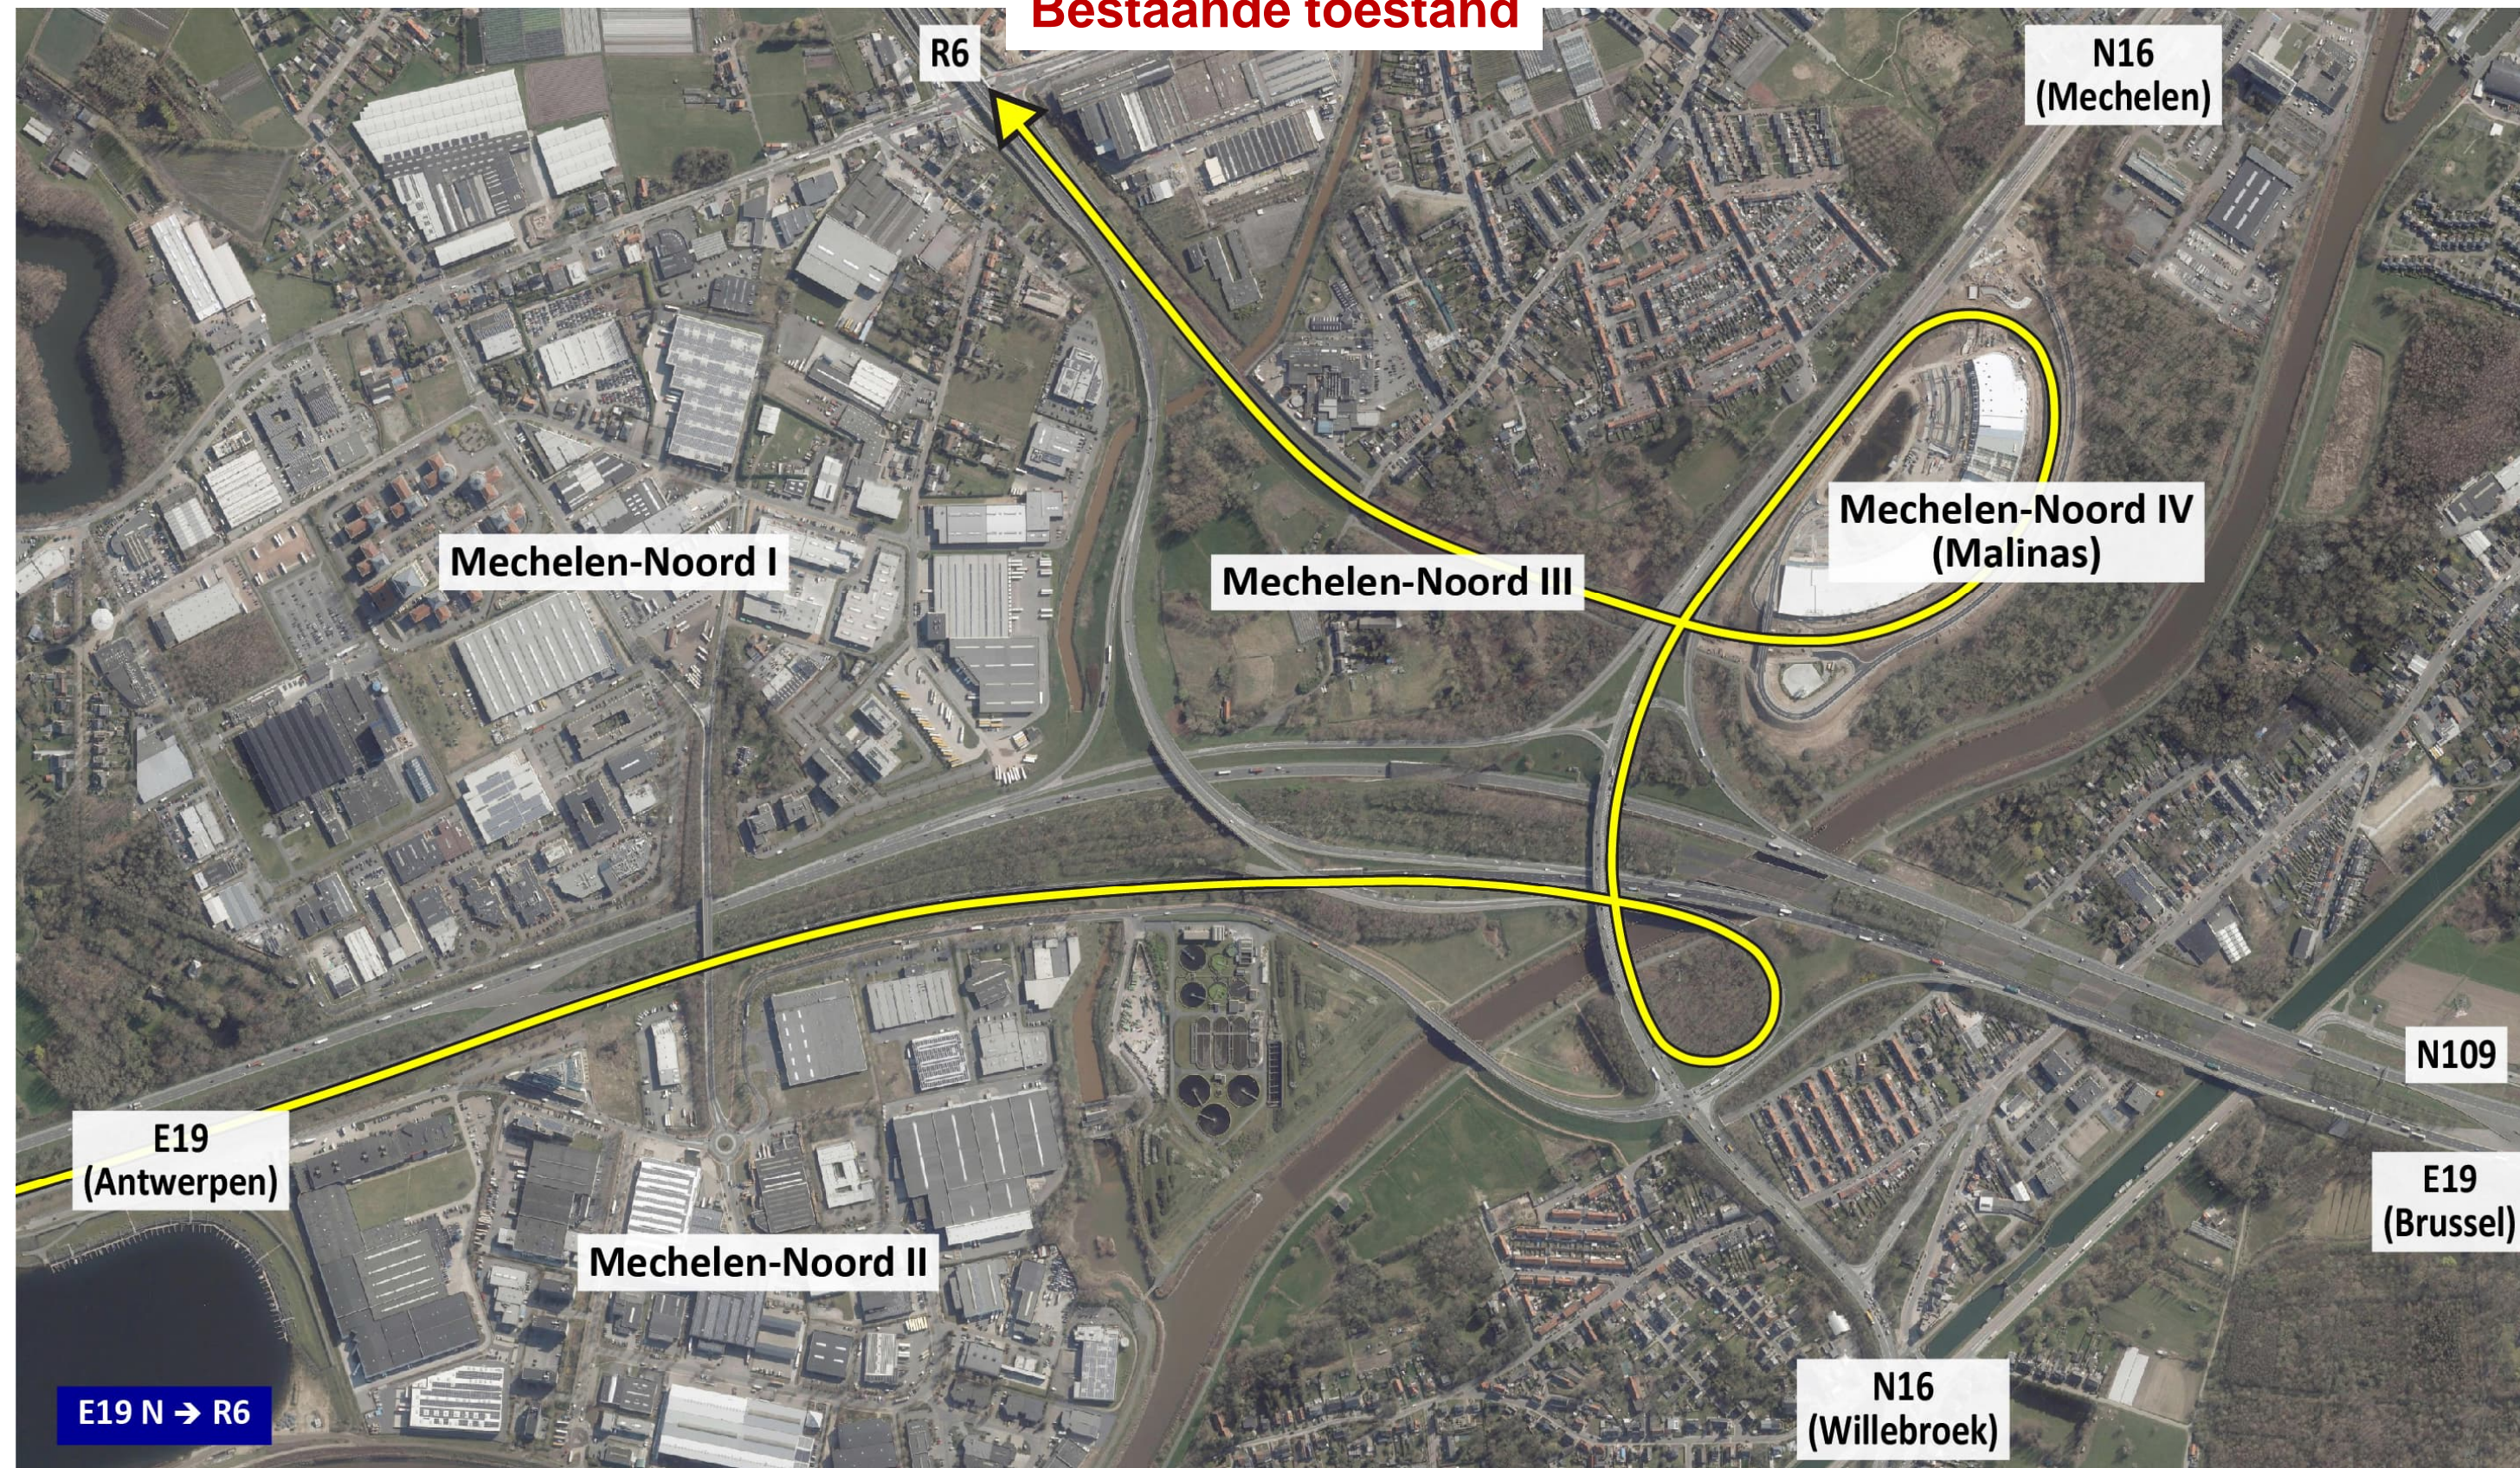

Ontknoping Mechelen

Routeplannen bestaande en toekomstige toestand

Bestaande toestand

Toekomstige toestand

Bestaande toestand

E19
(Antwerpen)

Mechelen-Noord I

R6

Mechelen-Noord III

N16
(Mechelen)

Mechelen-Noord IV
(Malinas)

N109

E19
(Brussel)

E19 N → N16

Mechelen-Noord II

N16
(Willebroek)

Toekomstige toestand

Bestaande toestand

Toekomstige toestand

Bestaande toestand

Toekomstige toestand

Bestaande toestand

E19
(Antwerpen)

E19 Z → N16

Mechelen-Noord I

Mechelen-Noord II

Mechelen-Noord III

Mechelen-Noord IV
(Malinas)

R6

N16
(Mechelen)

N109

E19
(Brussel)