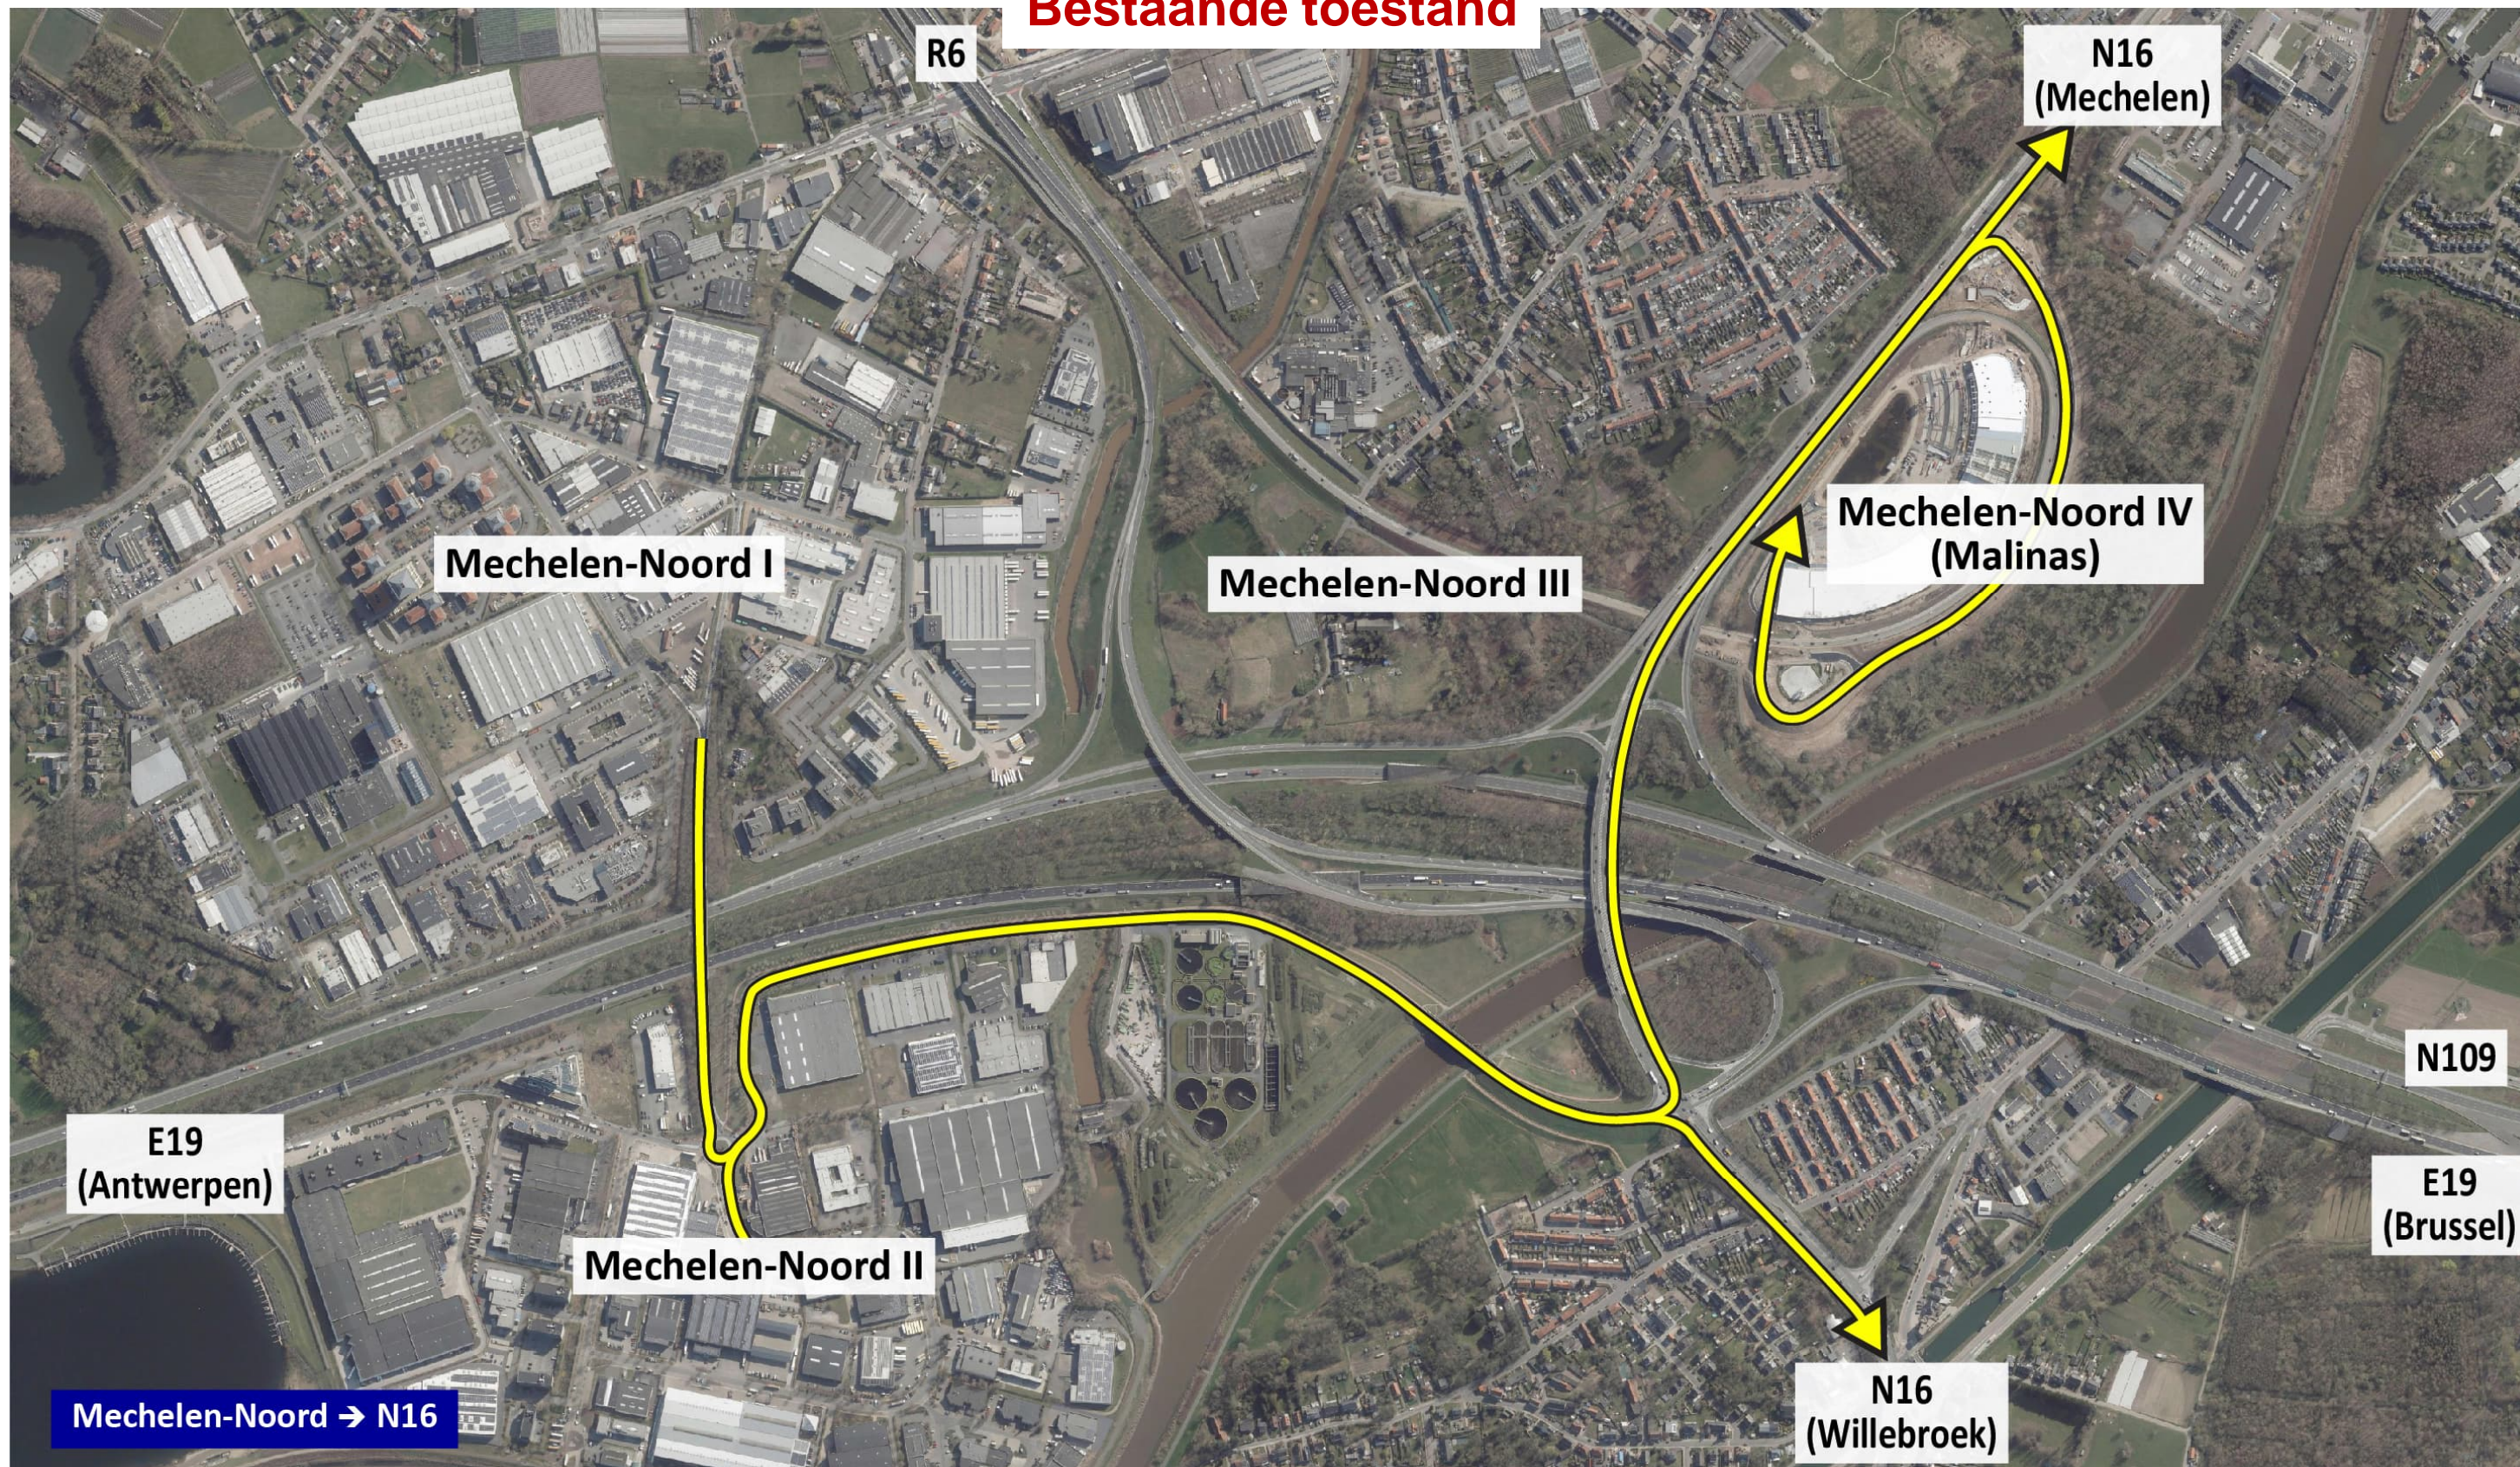

Bestaande toestand