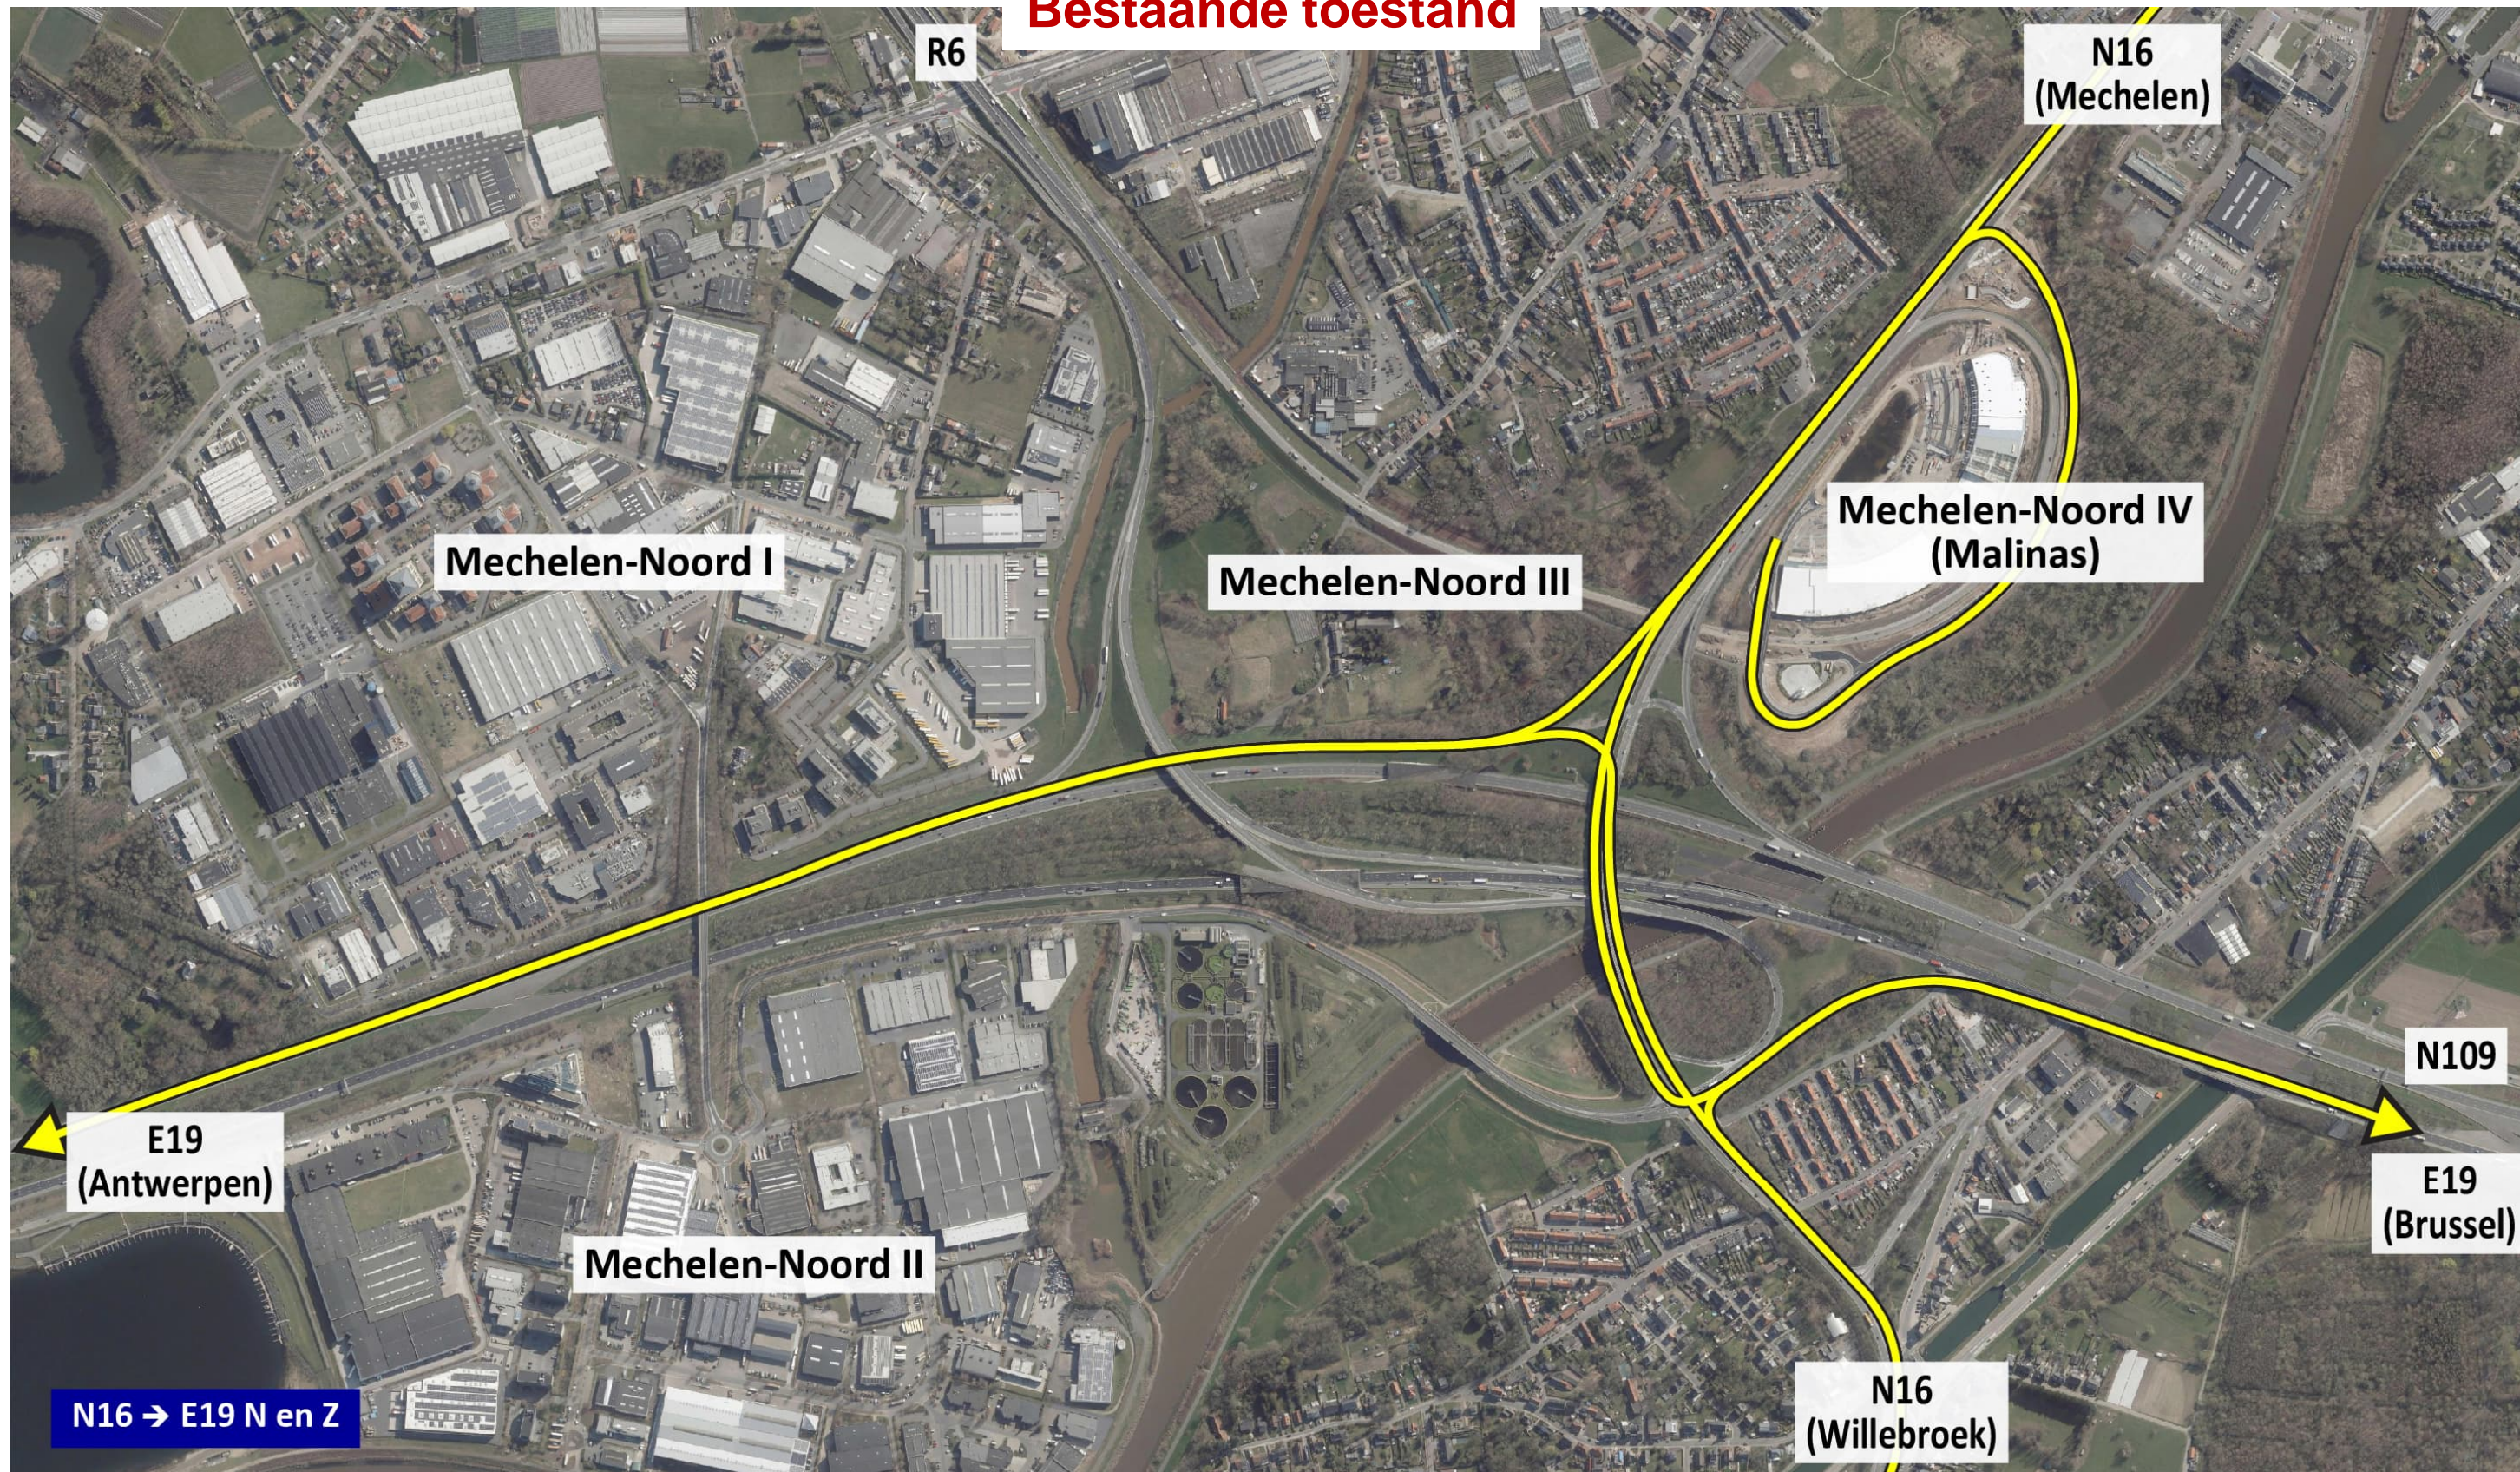

E19
(Antwerpen)

Mechelen-Noord II

N109

E19
(Brussel)

E19 Z → R6

N16
(Willebroek)

Toekomstige toestand

Bestaande toestand

Toekomstige toestand

Bestaande toestand

Toekomstige toestand

Bestaande toestand

Toekomstige toestand

Bestaande toestand

Toekomstige toestand

Bestaande toestand

R6

N16
(Mechelen)

Mechelen-Noord I

Mechelen-Noord III

Mechelen-Noord IV
(Malinas)

E19
(Antwerpen)

N109

E19
(Brussel)