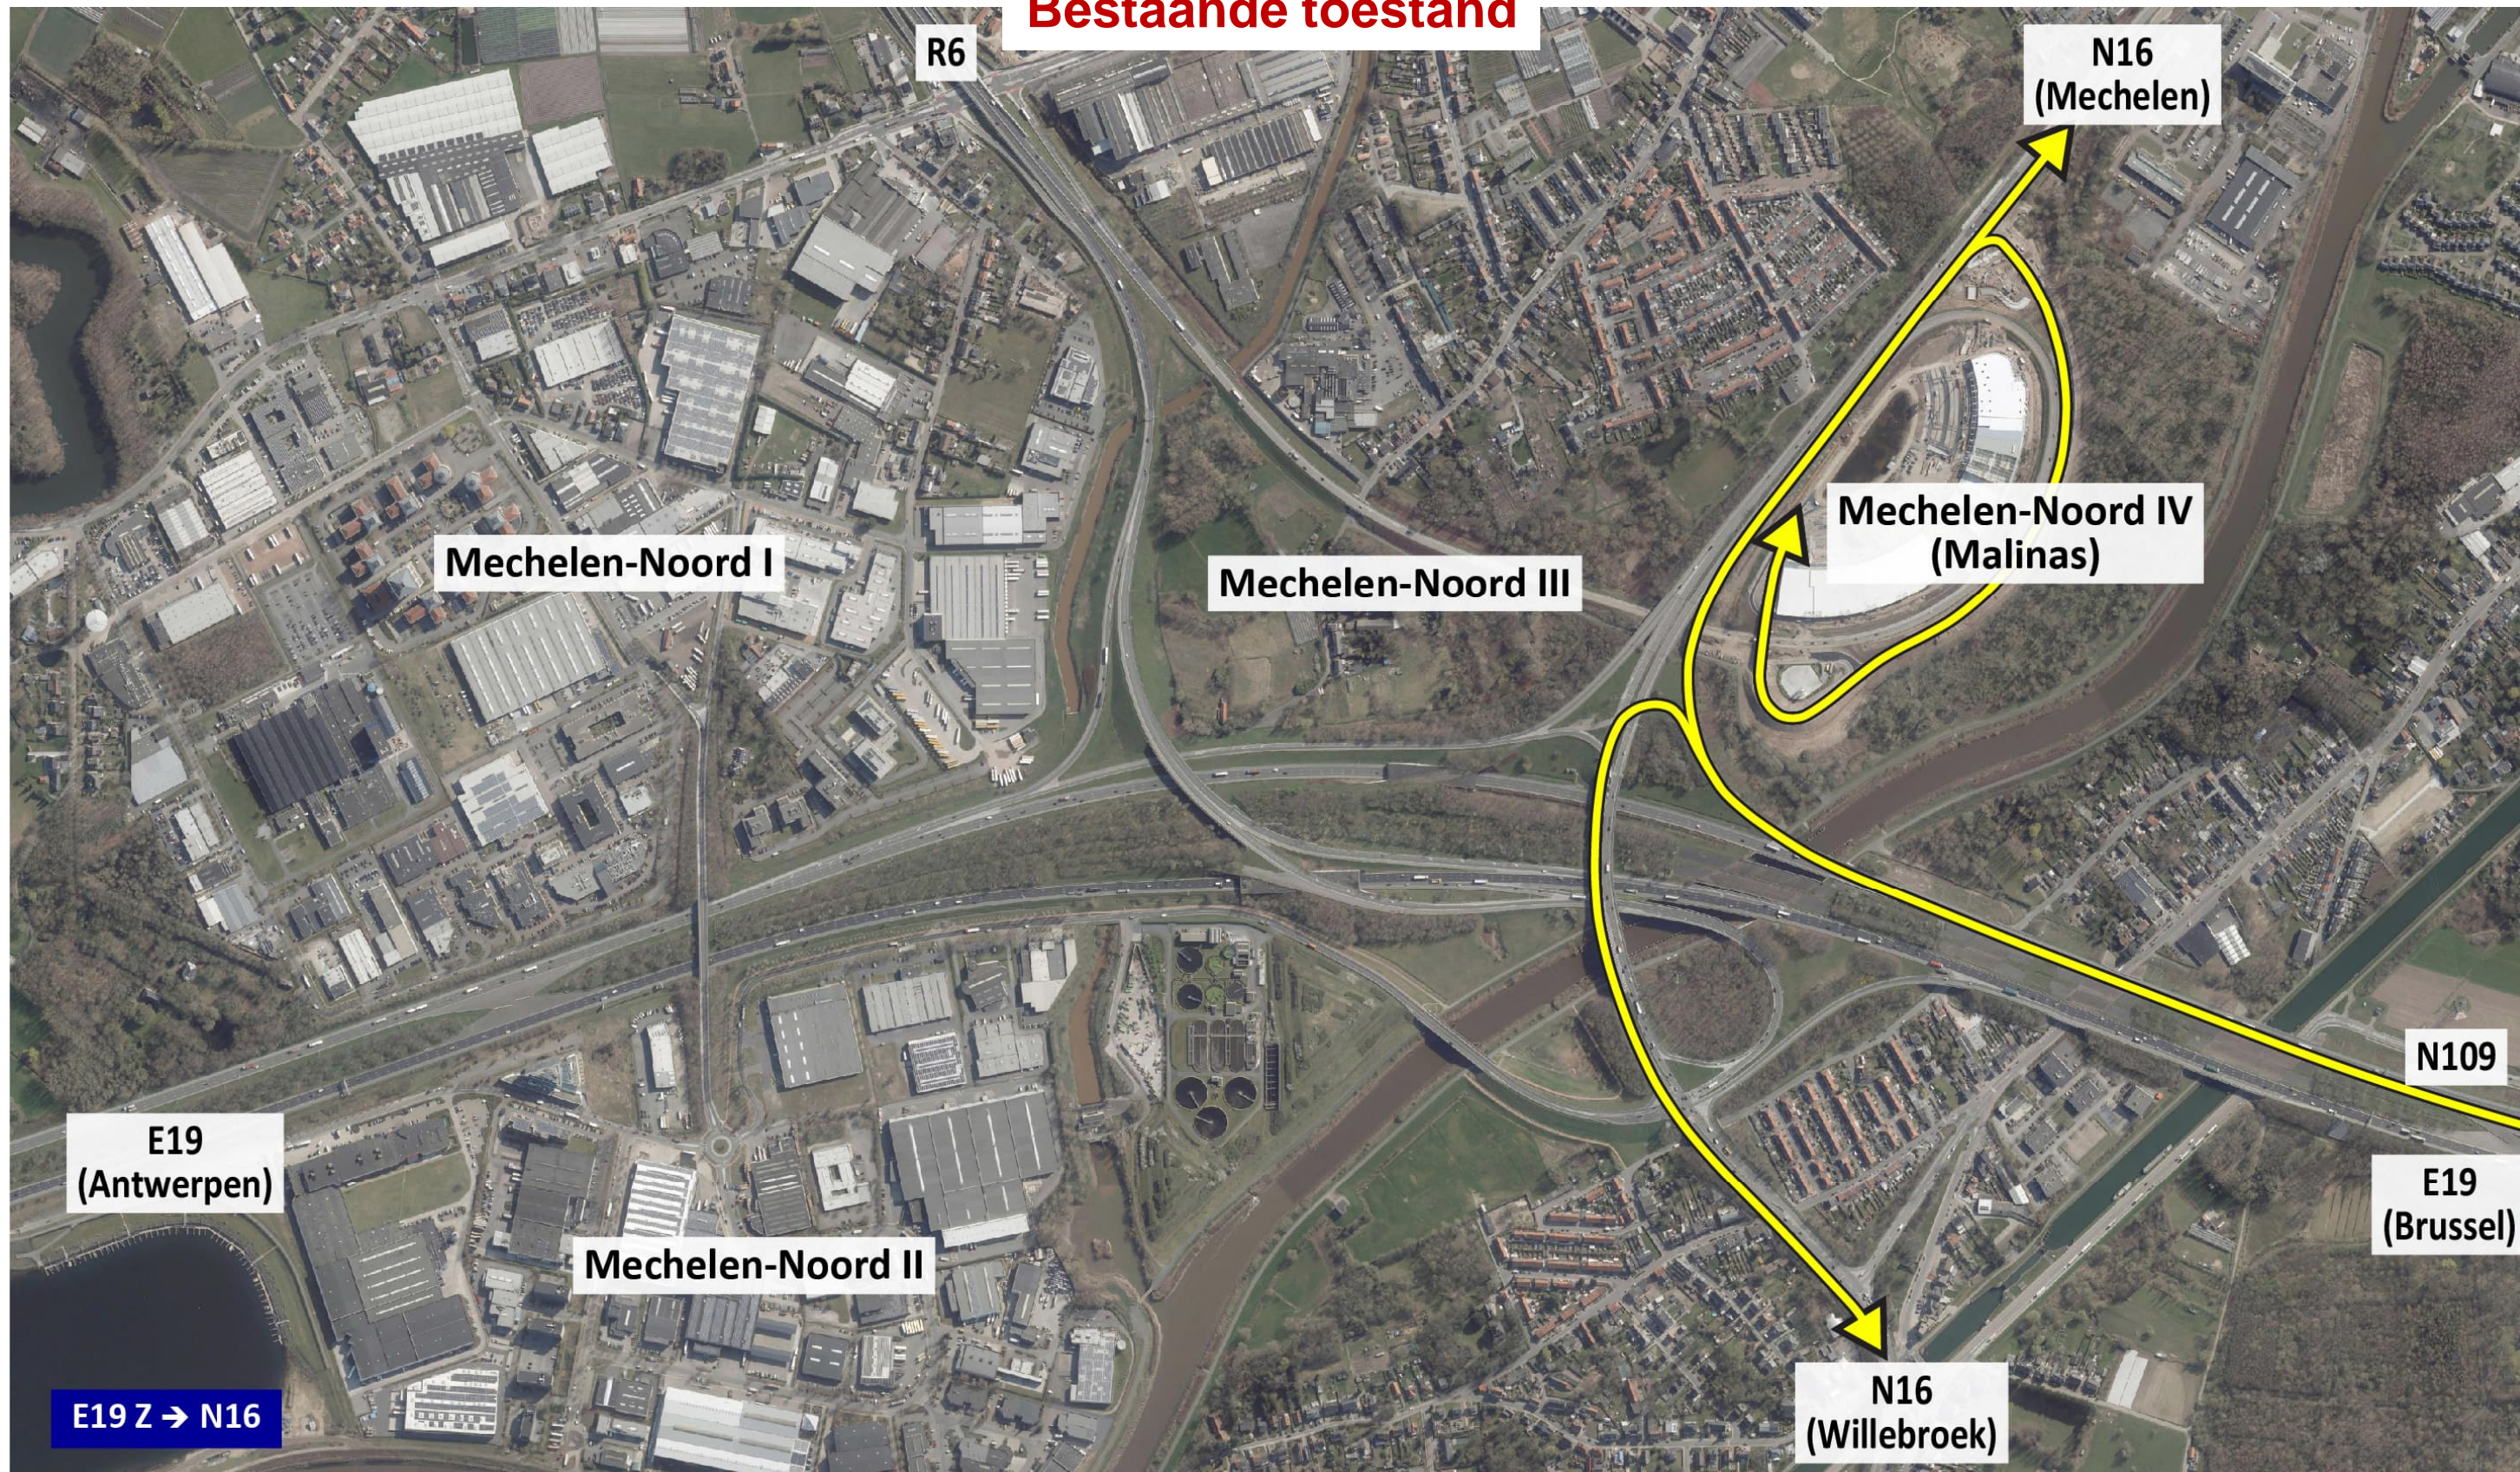

Mechelen-Noord III

N16
(Mechelen)

Mechelen-Noord IV
(Malinas)

N109

E19
(Brussel)

E19 N → N16

Mechelen-Noord II

N16
(Willebroek)

Toekomstige toestand

Bestaande toestand

Toekomstige toestand

Bestaande toestand

Toekomstige toestand

Bestaande toestand

E19
(Antwerpen)

E19 Z → N16

Mechelen-Noord I

Mechelen-Noord II

Mechelen-Noord III

Mechelen-Noord IV
(Malinas)

R6

N16
(Mechelen)

N109

E19
(Brussel)

N16
(Willebroek)

Toekomstige toestand

Bestaande toestand

R6

N16
(Mechelen)

Mechelen-Noord I

Mechelen-Noord III

Mechelen-Noord IV
(Malinas)