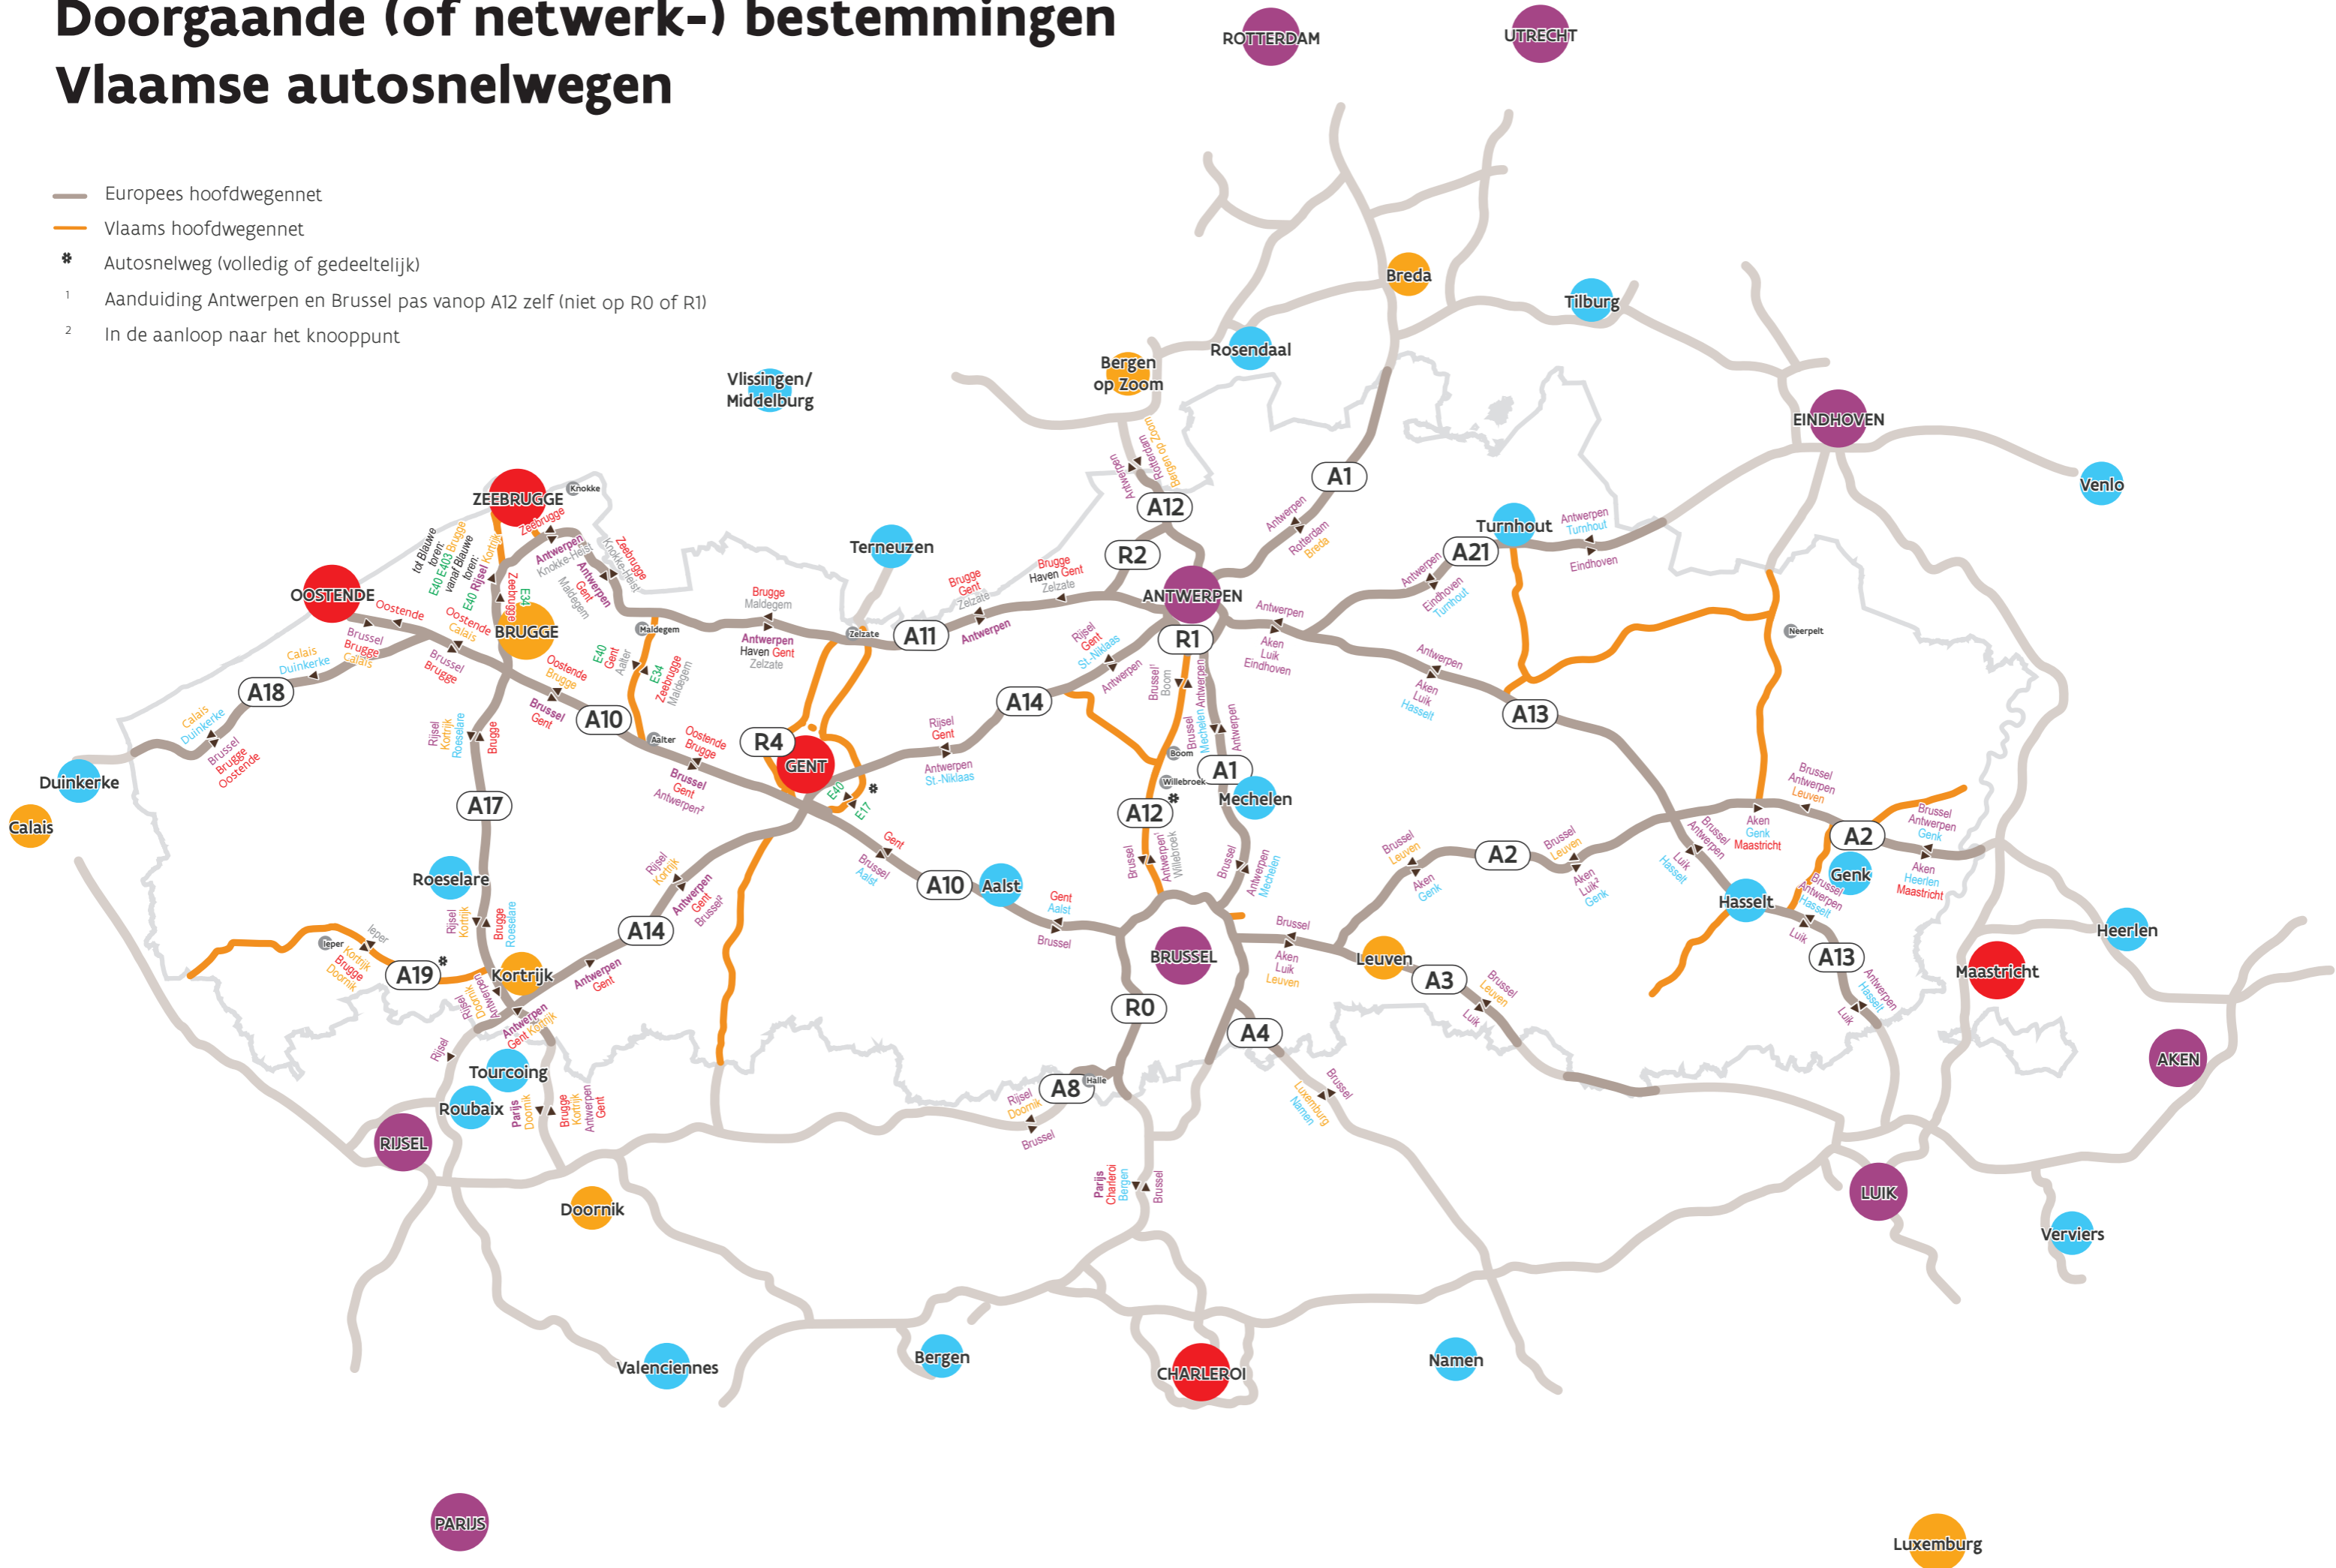

Doorgaande (of netwerk-) bestemmingen Vlaamse autosnelwegen

— Europees hoofdwegenet

— Vlaams hoofdwegenet

* Autosnelweg (volledig of gedeeltelijk)

¹ Aanduiding Antwerpen en Brussel pas vanop A12 zelf (niet op R0 of R1)

² In de aanloop naar het knooppunt

PARIS

Luxemburg