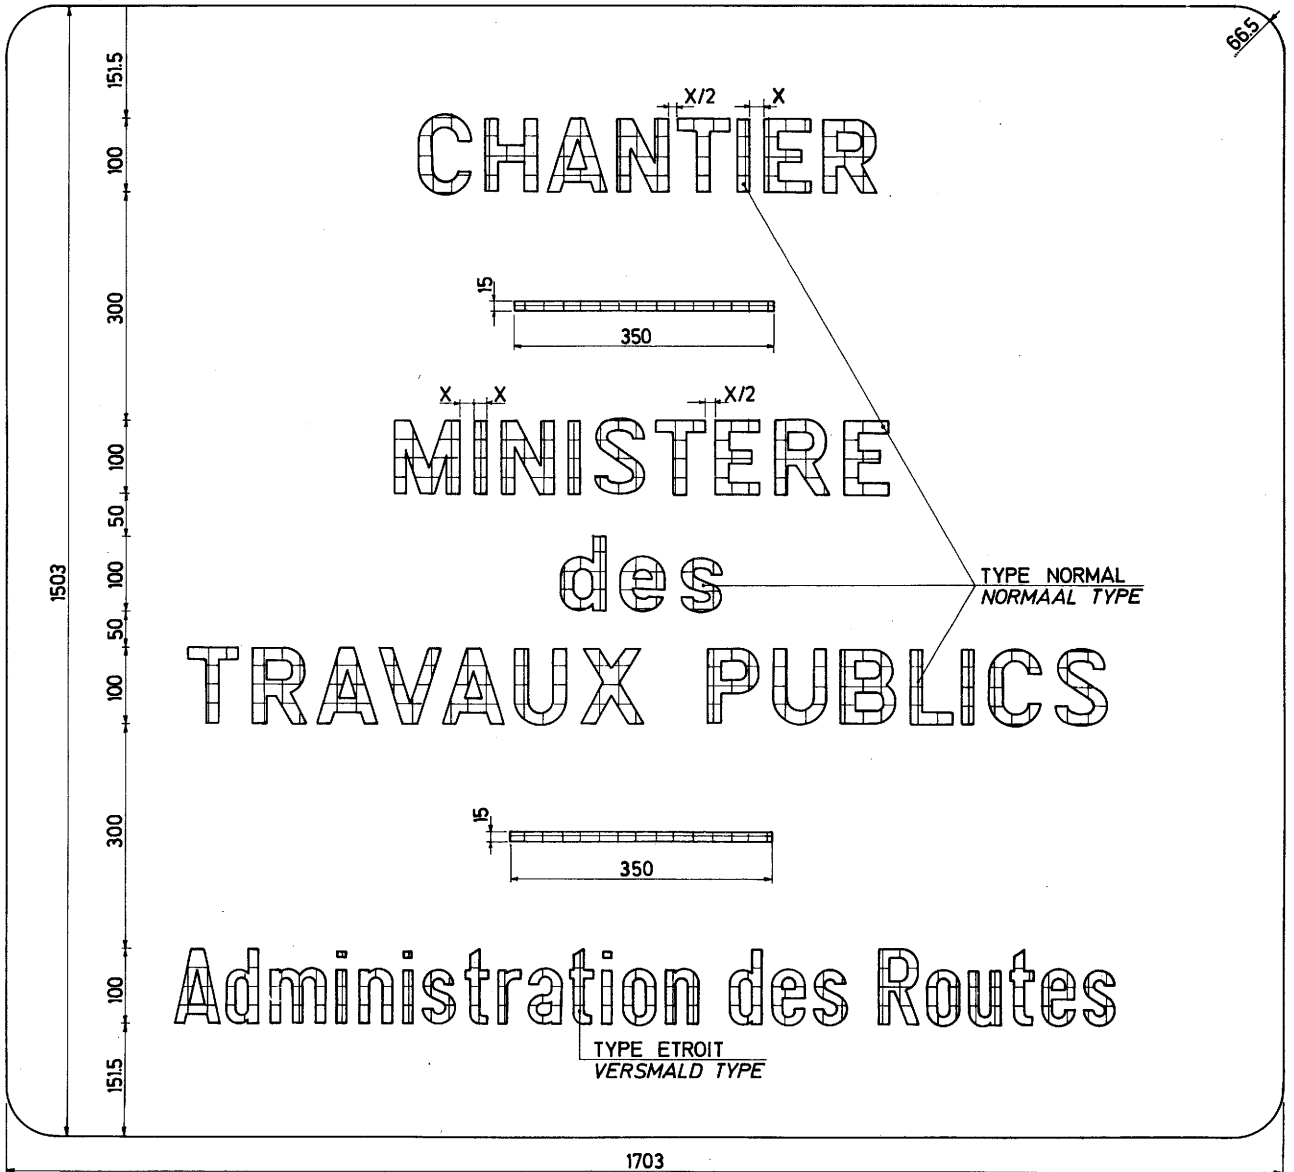

PANNEAU DU MAITRE DE L'OUVRAGE

N.B.: BLANC NON REFLECHISSANT ET NOIR REFLECHISSANT

N.B.: WIT NIET-LICHTWEERKAATSEND EN ZWART LICHTWEERKAATSEND

BORD VAN DE BOUWHEER

PANNEAU DU MAITRE DE L'OUVRAGE

N.B.: BLANC NON REFLECHISSANT ET NOIR REFLECHISSANT