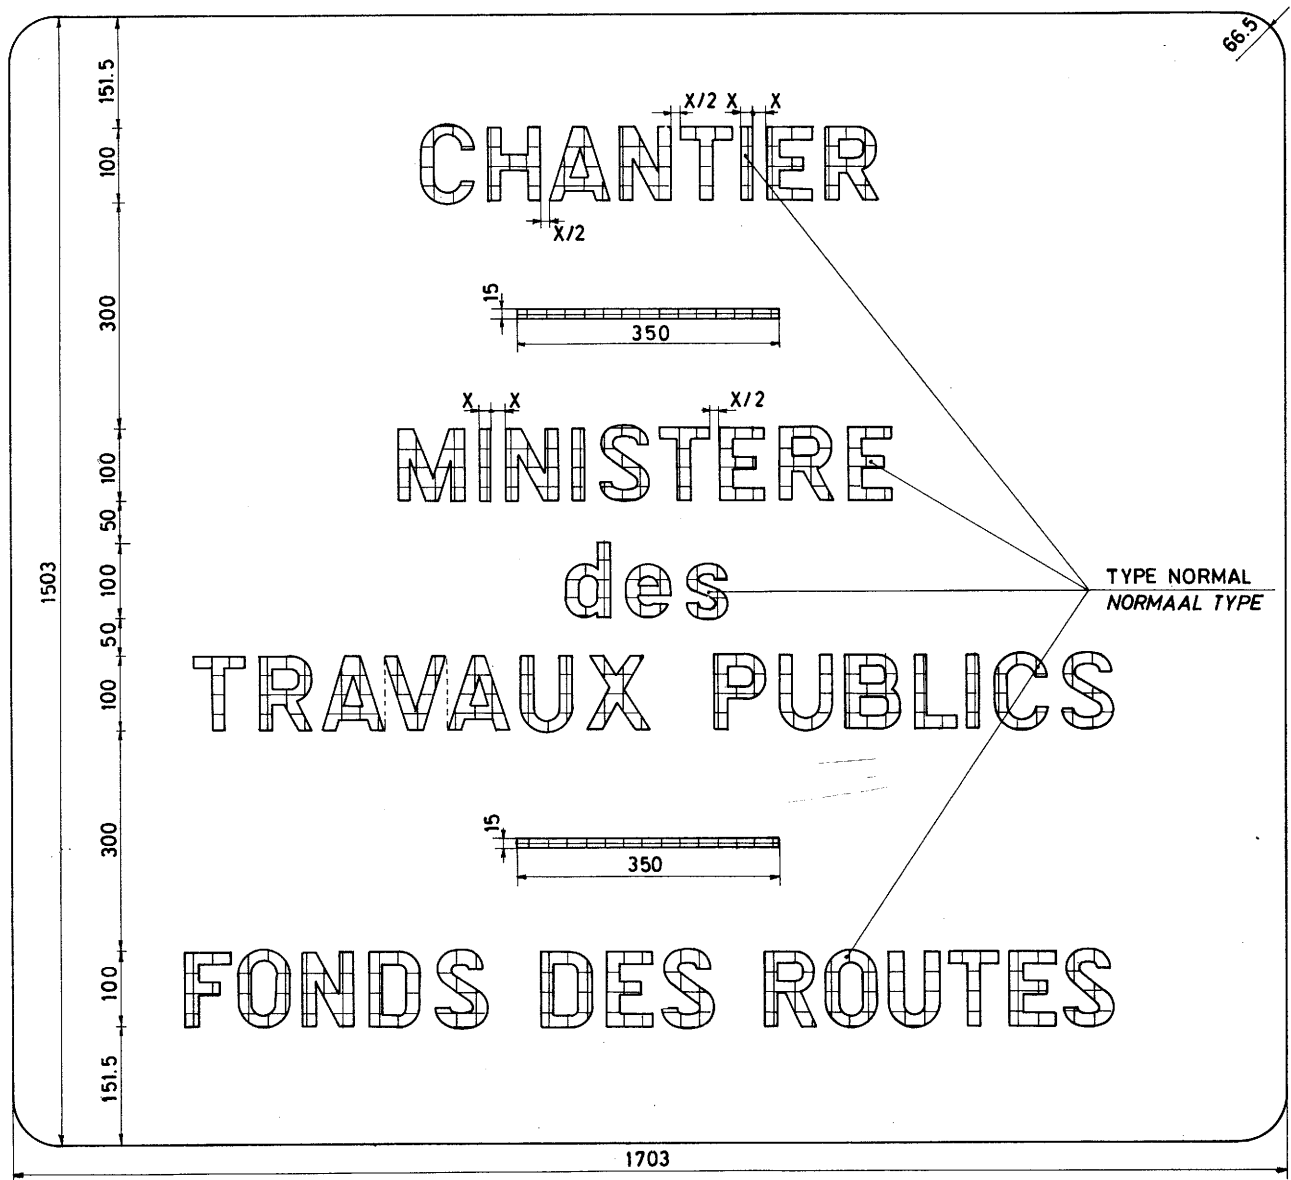

PANNEAU DU MAITRE DE L'OUVRAGE

N.B.: BLANC NON REFLECHISSANT ET NOIR REFLECHISSANT

N.B.: WIT NIET-LICHTWEERKAATSEND EN ZWART LICHTWEERKAATSEND

BORD VAN DE BOUWHEER