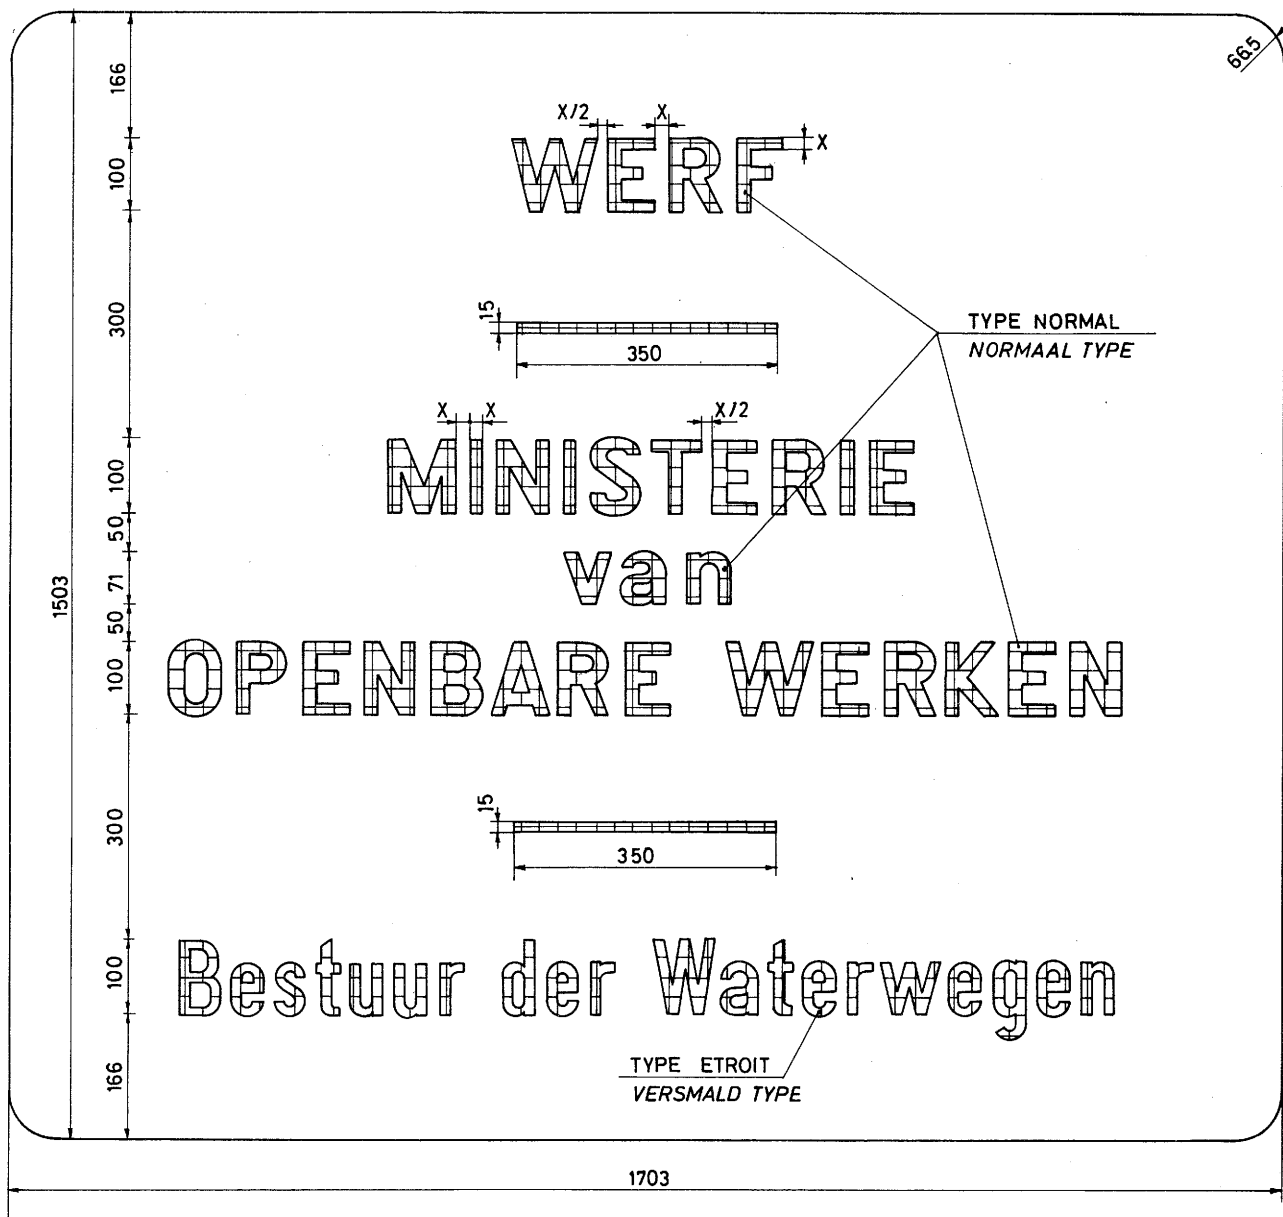

PANNEAU DU MAITRE DE L'OUVRAGE

N.B.: BLANC NON REFLECHISSANT ET NOIR REFLECHISSANT

N.B.: WIT NIET-LICHTWEERKAATSEND EN ZWART LICHTWEERKAATSEND

BORD VAN DE BOUWHEER