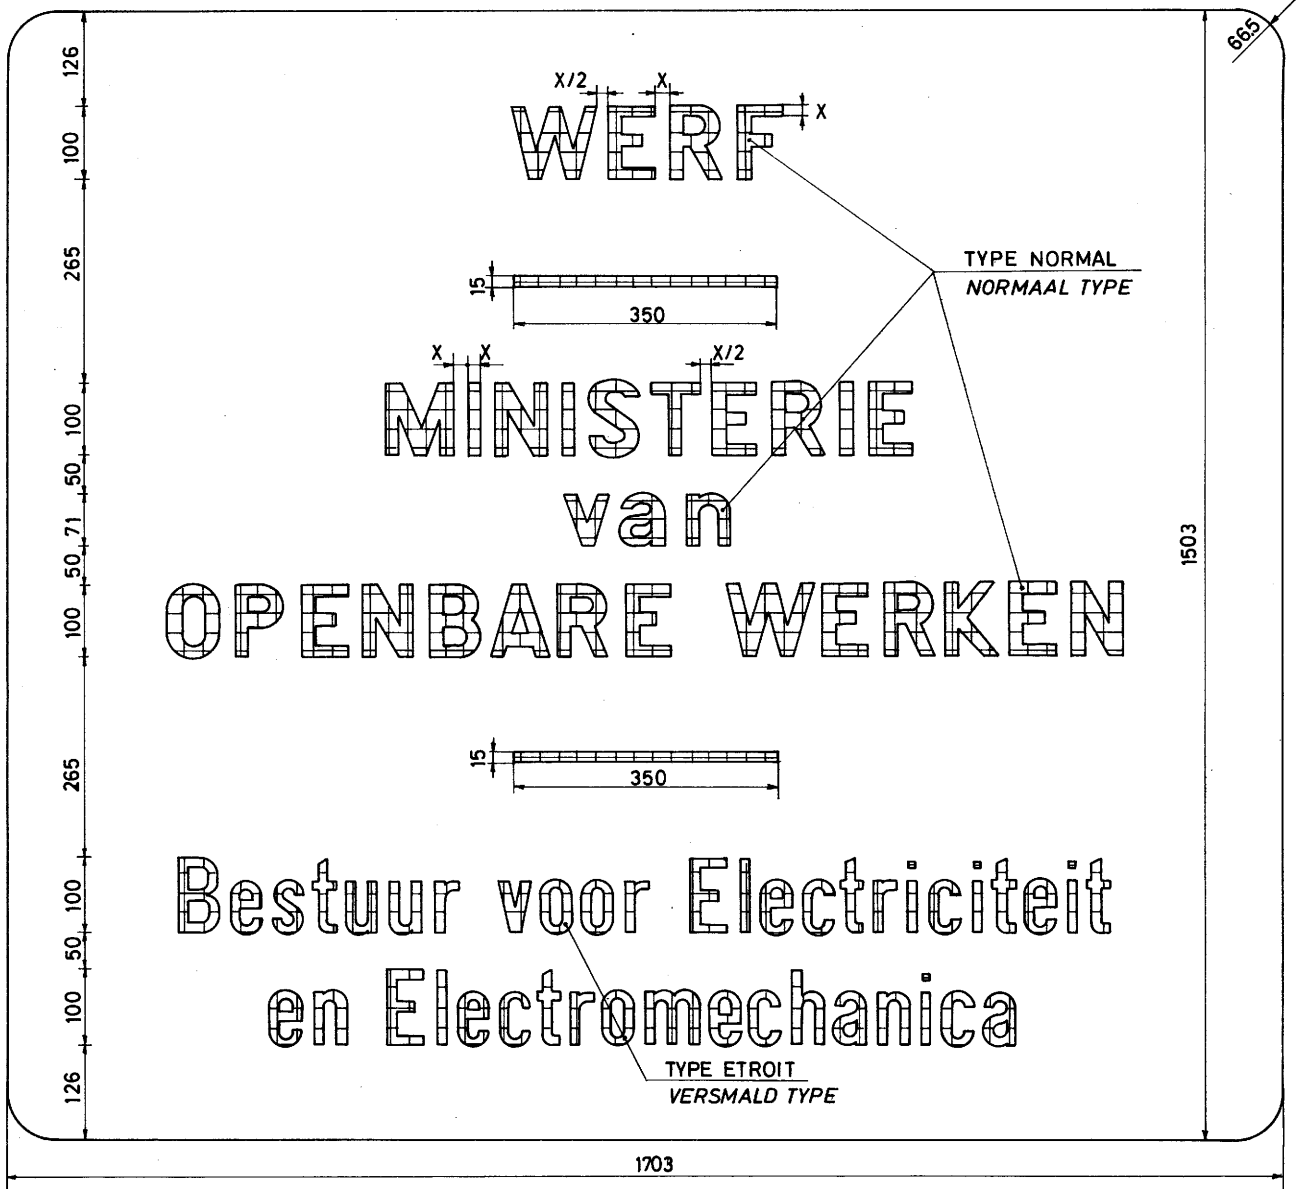

N.B.: BLANC NON REFLECHISSANT ET NOIR REFLECHISSANT

N.B.: WIT NIET-LICHTWEERKAATSEND EN ZWART LICHTWEERKAATSEND

BORD VAN DE BOUWHEER

PANNEAU DU MAITRE DE L'OUVRAGE

N.B.: BLANC NON REFLECHISSANT ET NOIR REFLECHISSANT