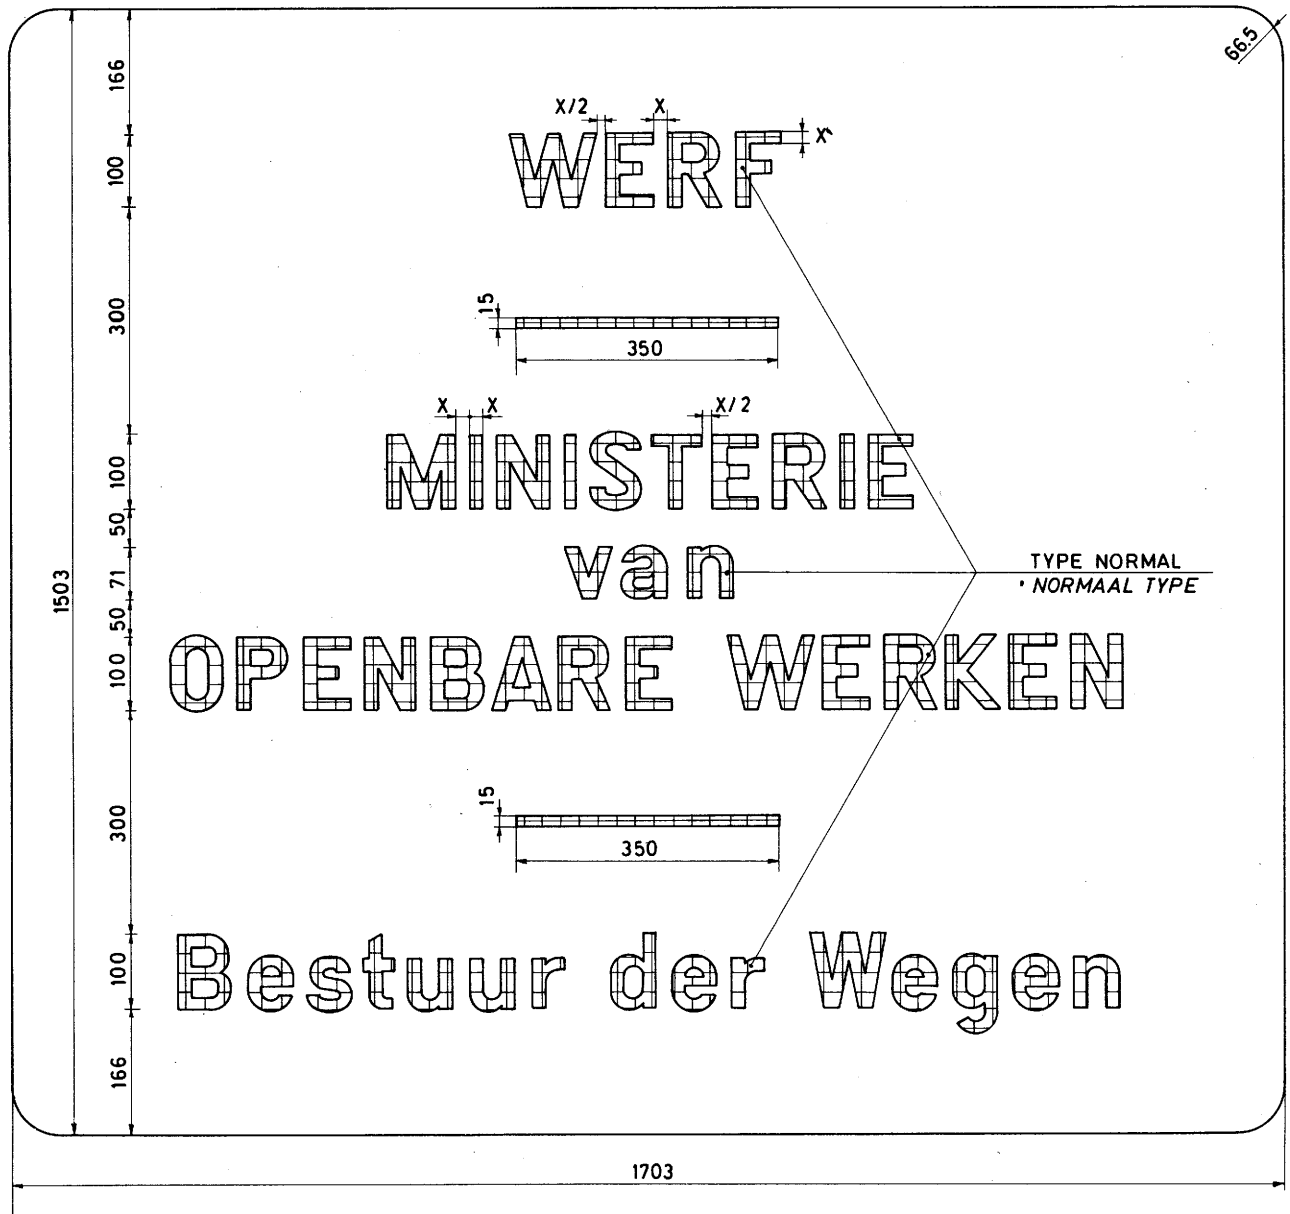

PANNEAU DU MAITRE DE L'OUVRAGE

N.B.: BLANC NON REFLECHISSANT ET NOIR REFLECHISSANT

N.B.: WIT NIET-LICHTWEERKAATSEND EN ZWART LICHTWEERKAATSEND

BORD VAN DE BOUWHEER

PANNEAU DU MAITRE DE L'OUVRAGE

N.B.: BLANC NON REFLECHISSANT ET NOIR REFLECHISSANT