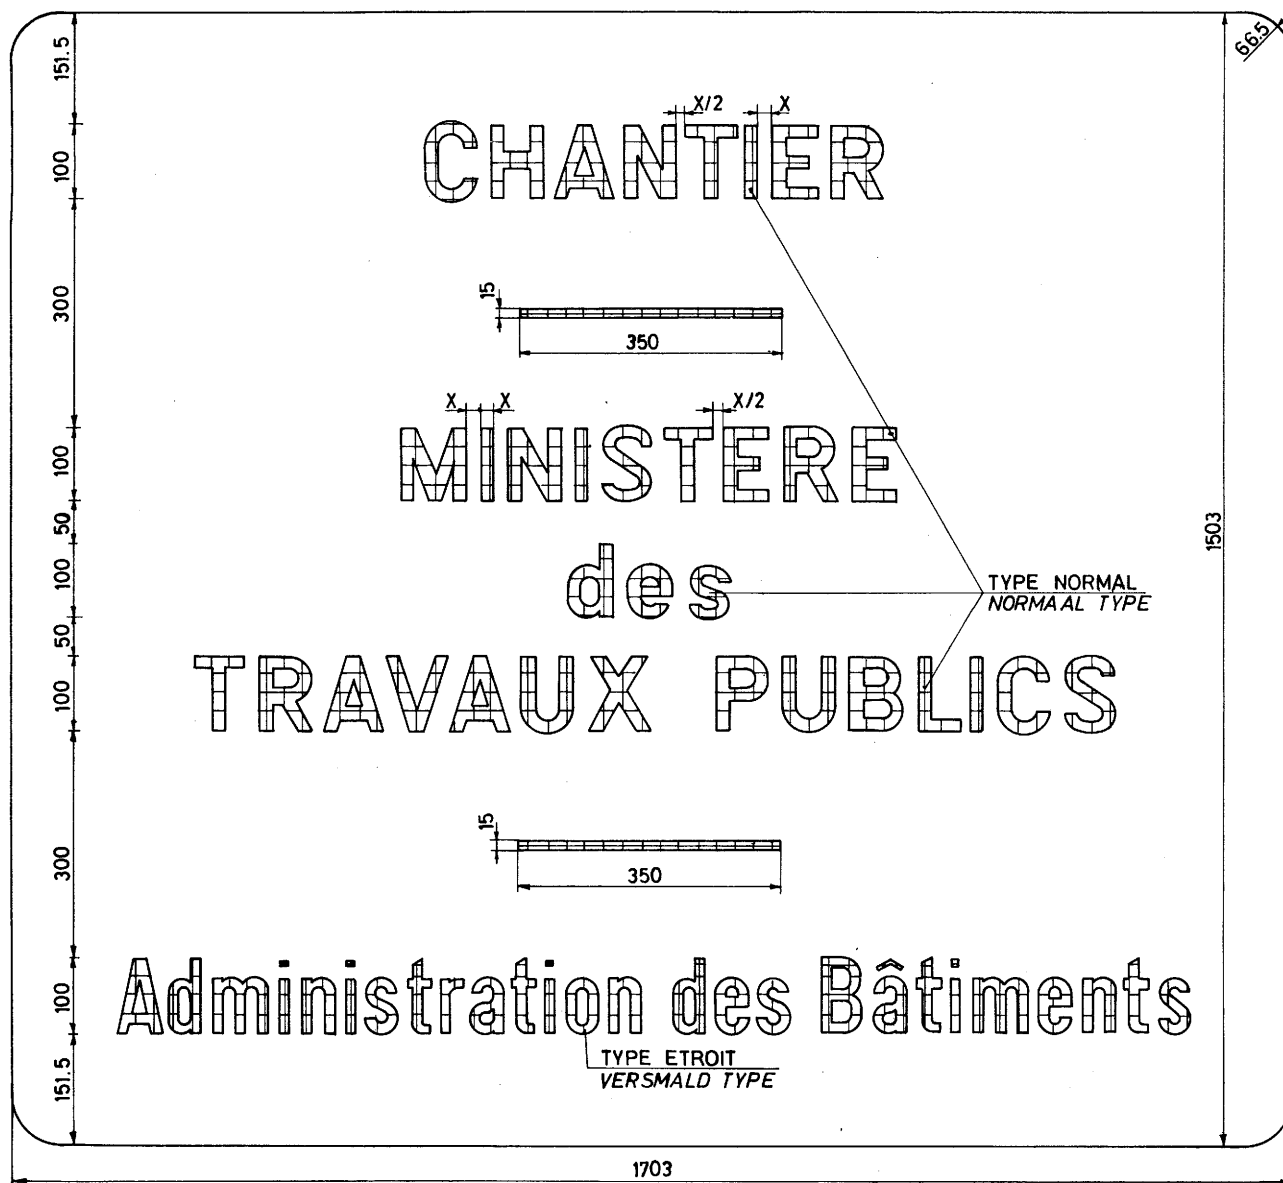

BORD VAN DE BOUWHEER

PANNEAU DU MAITRE DE L'OUVRAGE

N.B.: BLANC NON REFLECHISSANT ET NOIR REFLECHISSANT

N.B.: WIT NIET-LICHTWEERKAATSEND EN ZWART LICHTWEERKAATSEND

BORD VAN DE BOUWHEER

PANNEAU DU MAITRE DE L'OUVRAGE

N.B.: BLANC NON REFLECHISSANT ET NOIR REFLECHISSANT

N.B.: WIT NIET-LICHTWEERKAATSEND EN ZWART LICHTWEERKAATSEND

BORD VAN DE BOUWHEER

PANNEAU DU MAITRE DE L'OUVRAGE

N.B.: BLANC NON REFLECHISSANT ET NOIR REFLECHISSANT