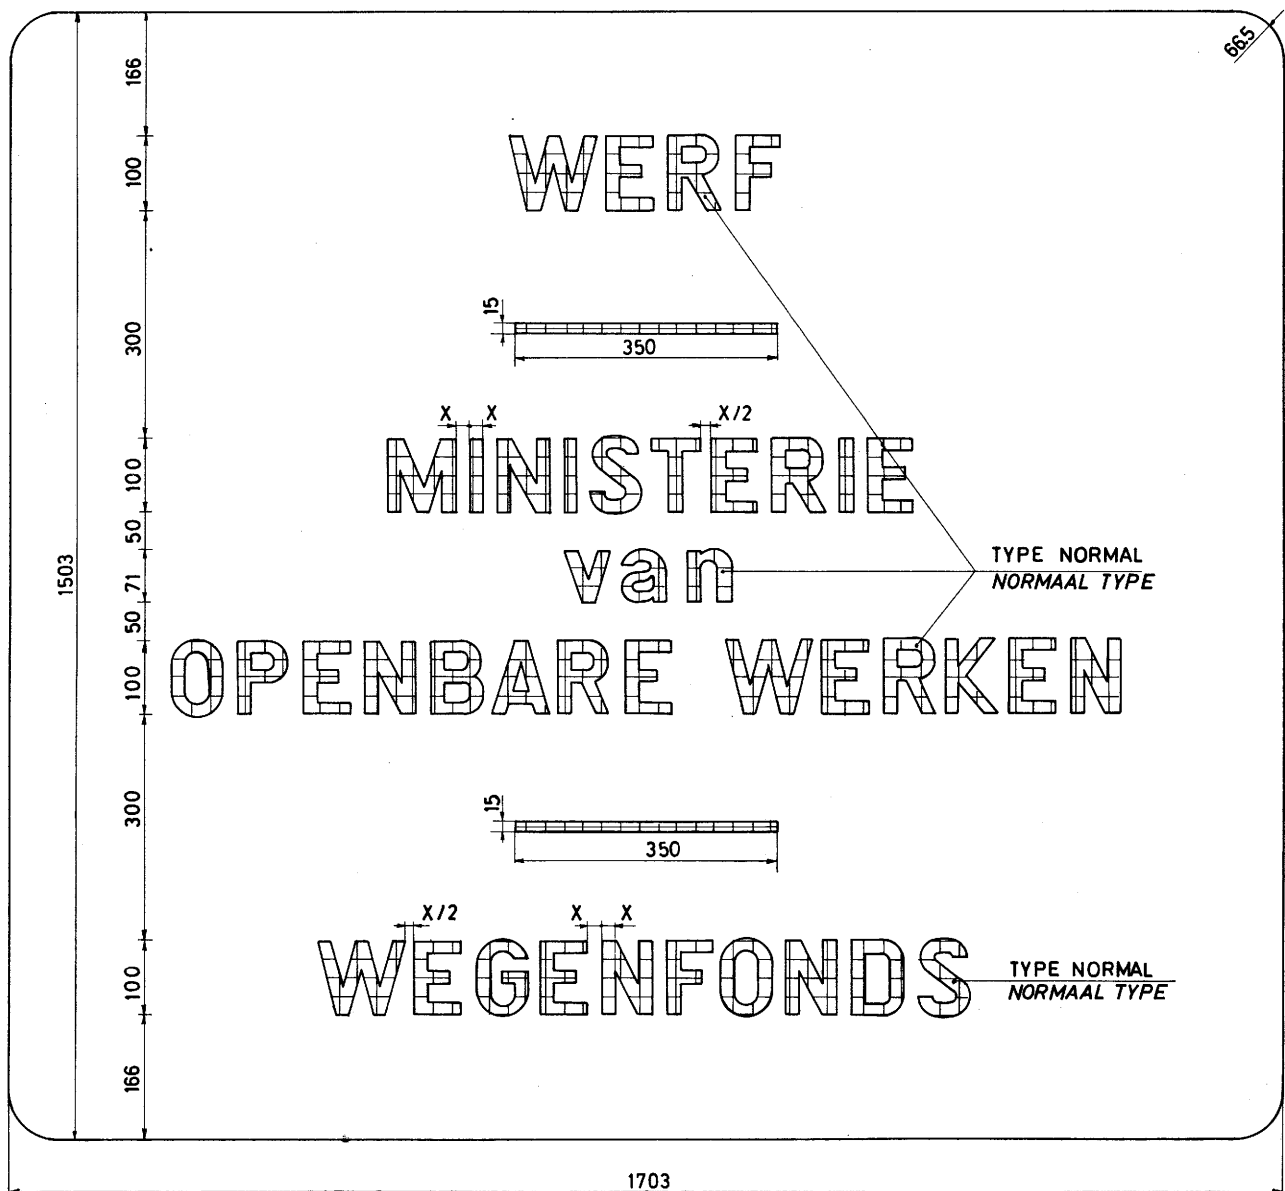

PANNEAU DU MAITRE DE L'OUVRAGE

N.B.: BLANC NON REFLECHISSANT ET NOIR REFLECHISSANT

N.B.: WIT NIET-LICHTWEERKAATSEND EN ZWART LICHTWEERKAATSEND

BORD VAN DE BOUWHEER