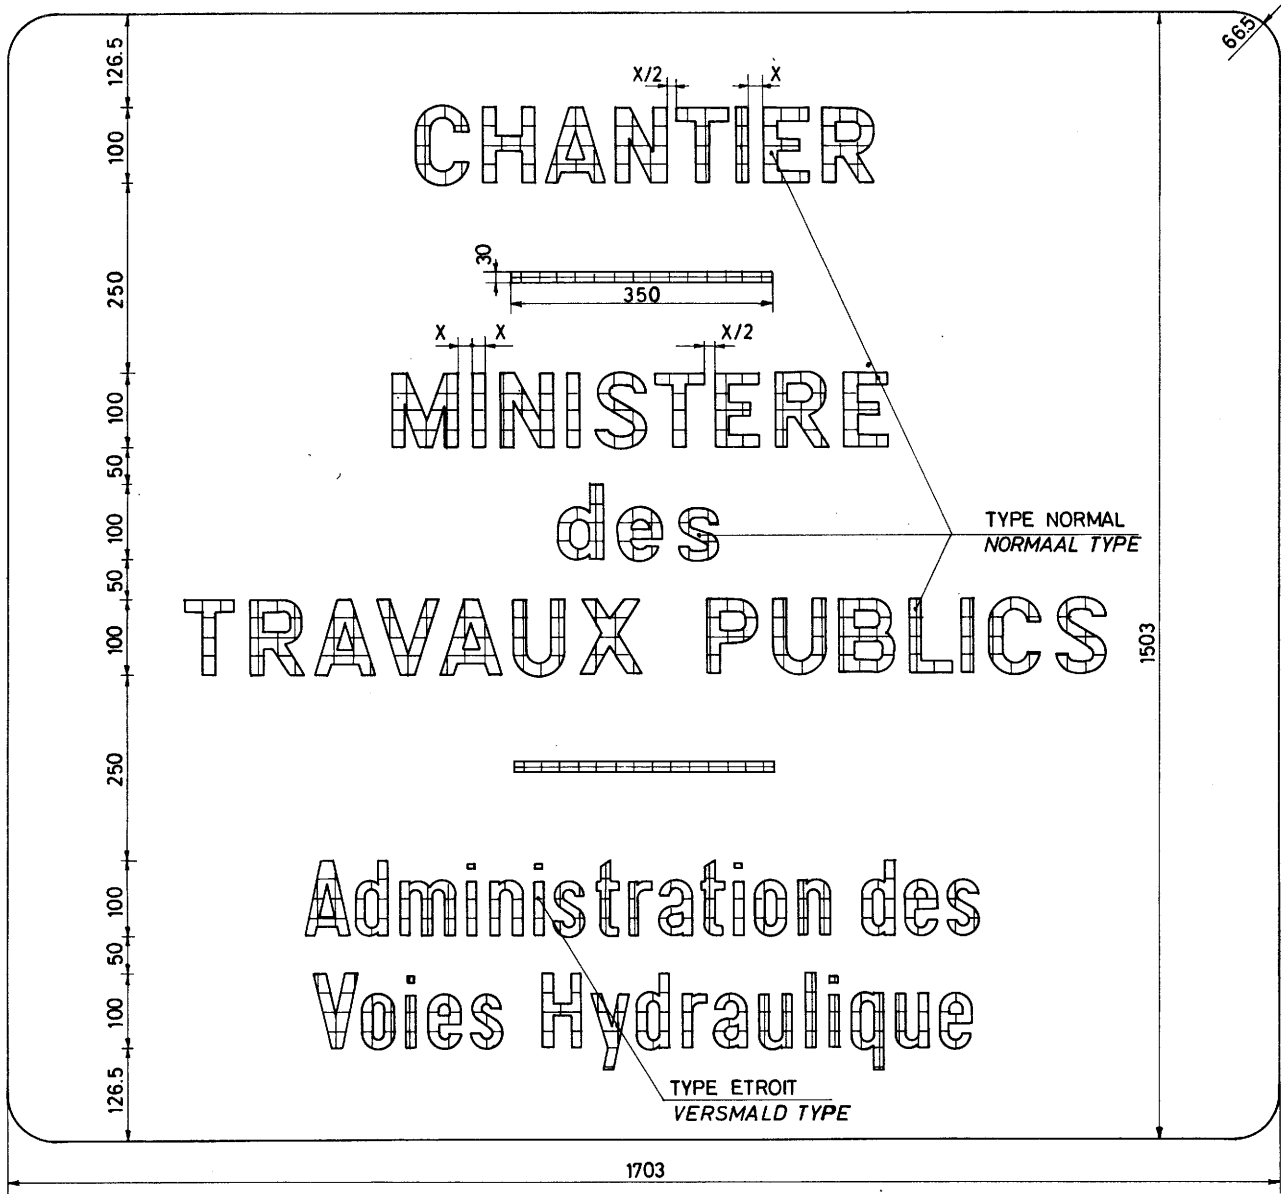

PANNEAU DU MAITRE DE L'OUVRAGE

N.B.: BLANC NON REFLECHISSANT ET NOIR REFLECHISSANT

N.B.: WIT NIET-LICHTWEERKAATSEND EN ZWART LICHTWEERKAATSEND

BORD VAN DE BOUWHEER