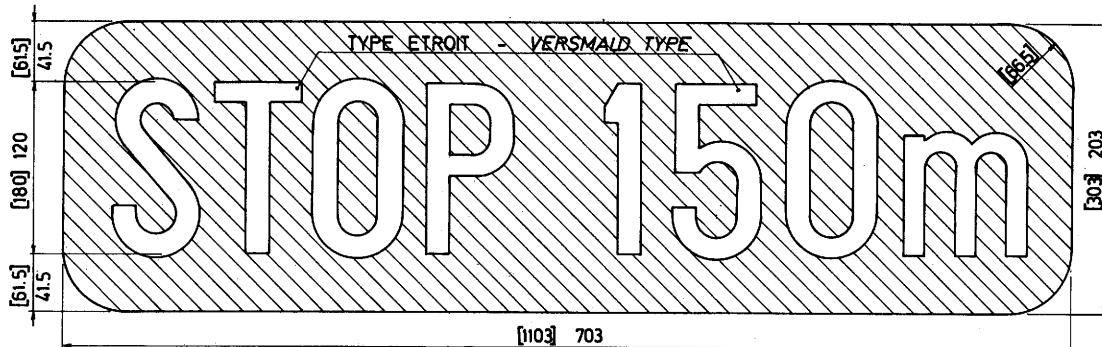

PANNEAUX ADDITIONNELS

TYPE I

TYPE Ia

TYPE Ia

TYPE Ib

LEGENDE

- "[180].. TYPE 1100 x 300
- "[120].. TYPE 700 x 200

ONDERBORDEN

TYPE I

PANNEAU ADDITIONNEL

TYPE II

LEGENDE

- "[250].. TYPE 1100 x 300
- "[150].. TYPE 700 x 200

ONDERBORD

TYPE II

PANNEAU ADDITIONNEL - "VERGLAS,,