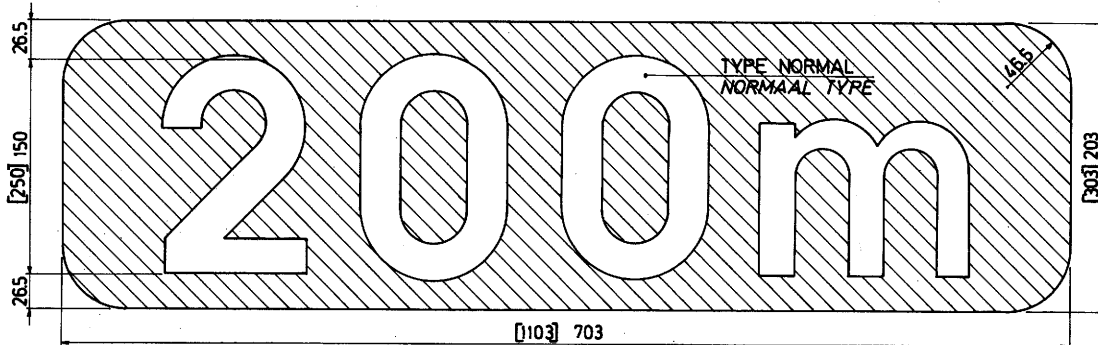

PANNEAUX ADDITIONNELS

TYPE I

TYPE Ia

TYPE Ia

TYPE Ib

LEGENDE

- "[180].. TYPE 1100 x 300
- "[120].. TYPE 700 x 200

ONDERBORDEN