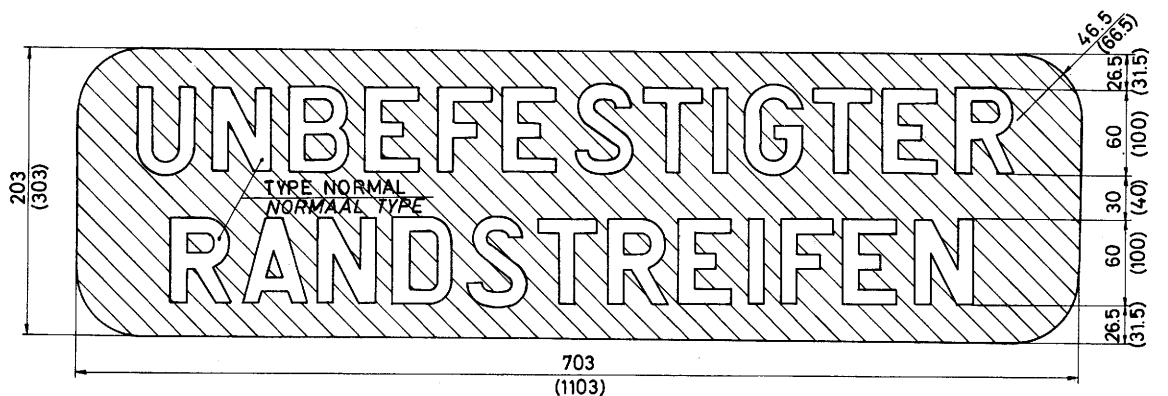

PANNEAUX ADDITIONNELS

TYPE III

LEGENDE

- "80., TYPE 700 x 200
- "(120)., TYPE 1100 x 300

ONDERBORDEN

TYPE III