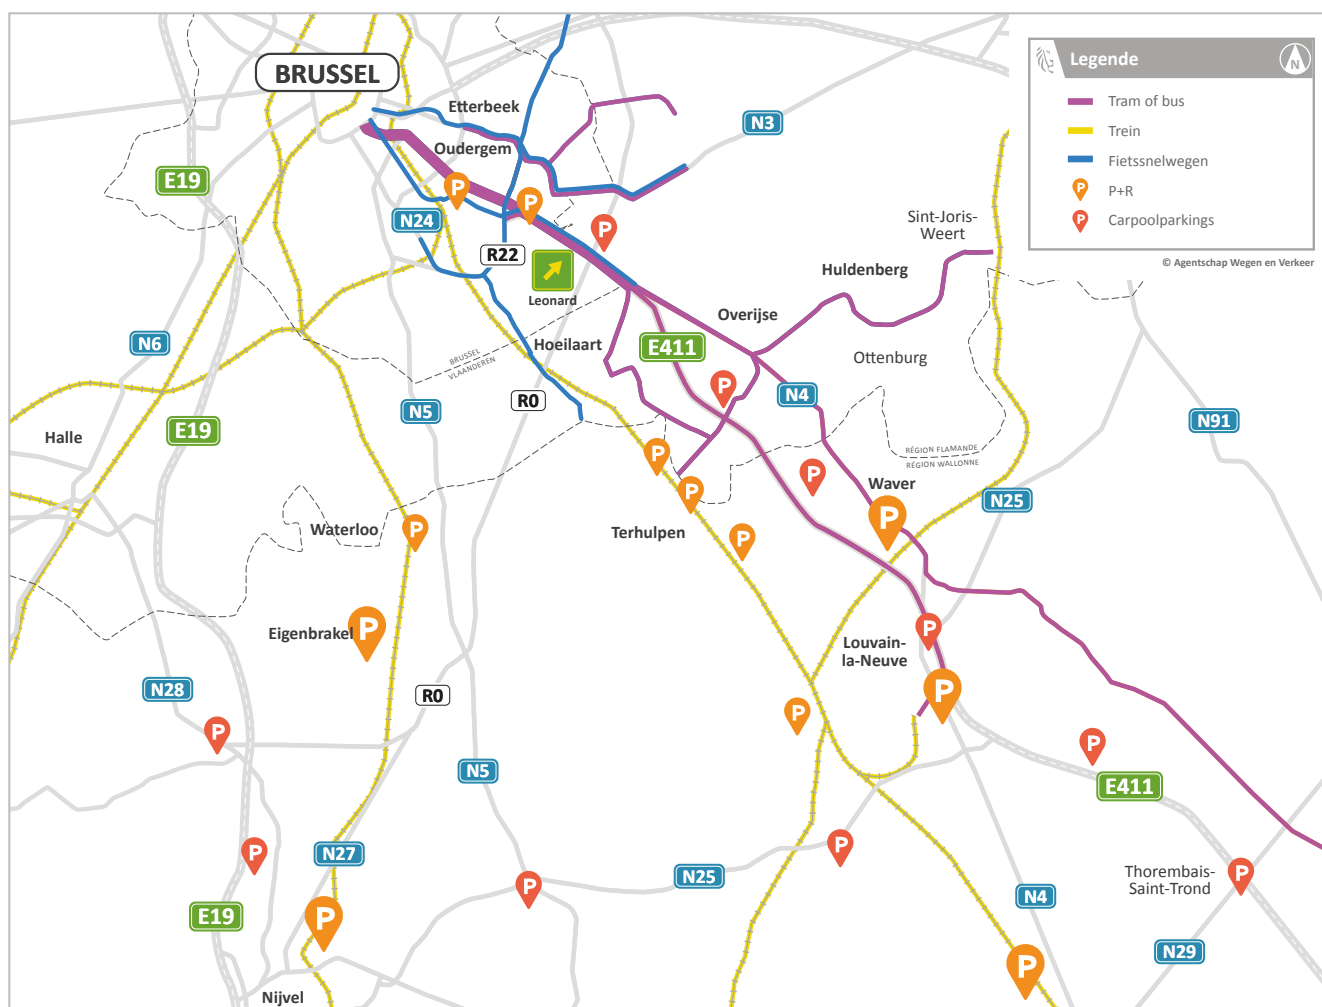

Renovatie Leonardtunnel

Alternatieven voor de auto

Combineer en test mogelijke alternatieven

→ Meer info over

- Tram en bus: Ga naar [pagina 2](#).
- Treinen: Ga naar [pagina 4](#).
- Fietssnelwegen: Ga naar [pagina 5](#).
- P&R en carpoolparkings: Ga naar [pagina 6](#).

→ Snelle link naar

- [Routeplanner De Lijn](#)
- [Routeplanner TEC](#)
- [Routeplanner NMBS](#)
- [Overzicht fietssnelwegen](#)
- [Park & Ride Brussel](#)
- [Carpoolparkings Vlaanderen](#)
- [Carpoolparkings Wallonië](#)
- [NMBS-parkings](#)
- [Carpoolen in België](#)

Renovatie Leonardtunnel

Alternatieven voor de auto

Vlaamse Rand en Druivenstreek

- **Lijn 39** Montgomery - Ban-Eik
- **Lijn 44** Montgomery - Tervuren Station

- **Lijn R78** Etterbeek - Hoeilaart - Overijse - Waver
- **Lijn R76** Oudergem - Overijse Maleizen - Terhulpen
- **Lijn R75** Etterbeek - Overijse - Ottenburg - Waver
- **Lijn X77** Snelbus Oudergem - Huldenberg - Sint-Joris-Weert

Renovatie Leonardtunnel

Alternatieven voor de auto

Vlaamse Rand en Druivenstreek

- P+R Delta Oudergem (385 plaatsen)
- P+R Herrmann Debroux (103 plaatsen)
- Carpoolparking Jezus-Eik (22 plaatsen)
- Carpoolparking Overijse (37 plaatsen)