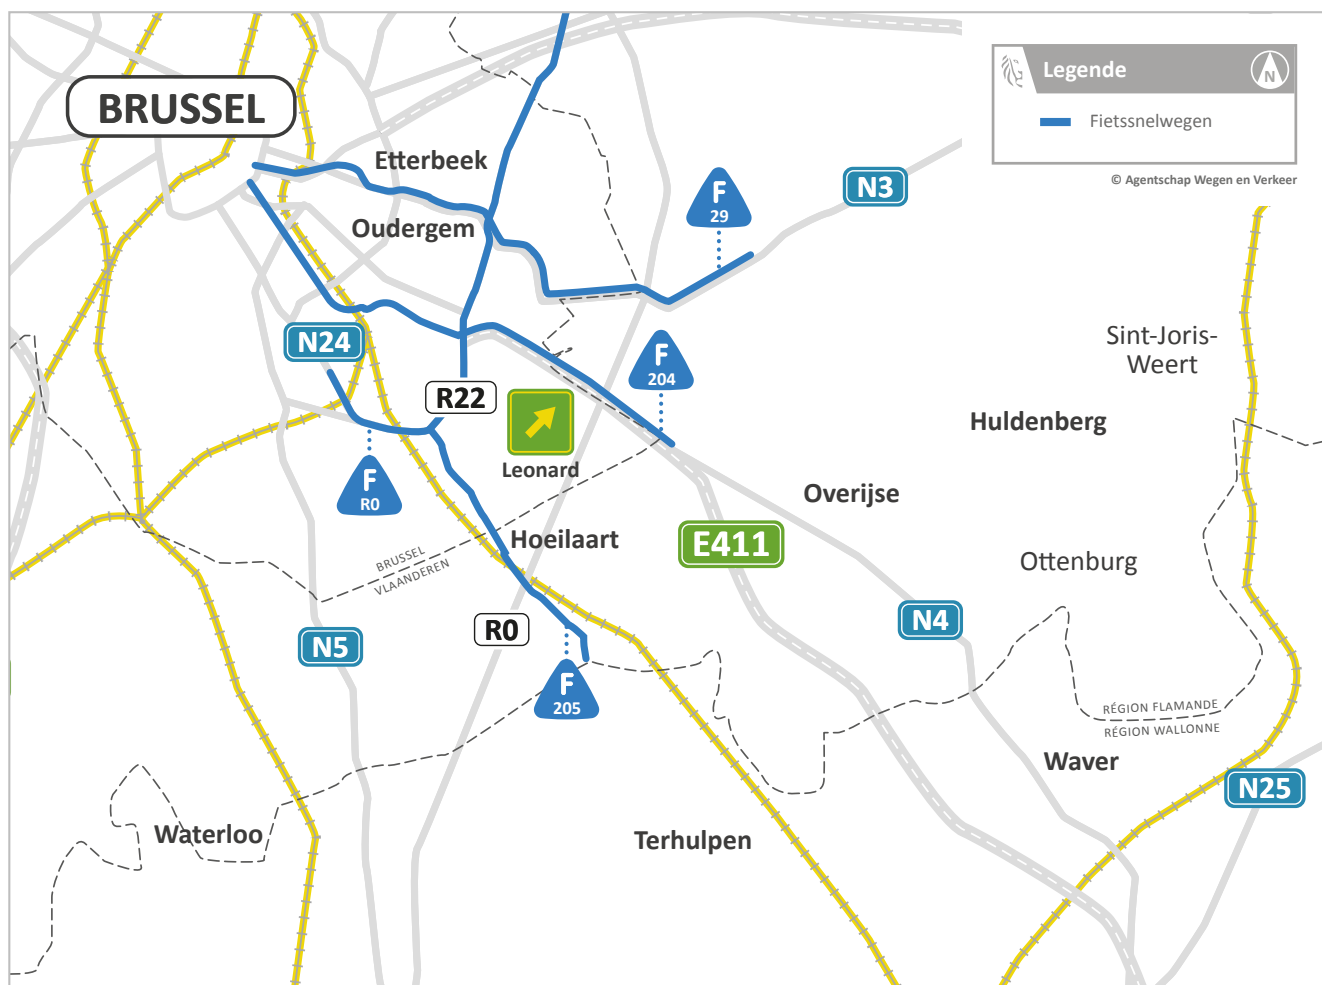

Alternatieven voor de auto

Trein

Lijnen dicht bij E411

- **Lijn 161** Brussel - Ottignies - Namen
- **Lijn 161d** Ottignies - Louvain-la-Neuve
- **Lijn 139** Ottignies - Waver - Leuven
- **Lijn 140** Ottignies - Charleroi

Andere lijnen

- **Lijn 124** Brussel - Charleroi
- **Lijn 26** Mechelen - Etterbeek - Halle

Meer info? Ga naar de [routeplanner van de NMBS](#).

Renovatie Leonardtunnel

Alternatieven voor de auto

Fietssnelwegen

Vlaamse Rand en Druivenstreek

- **FRO** Ringfiettsroute Brussel
- **F29** Brussel - Leuven via Tervuren

Zuidoosten van Waals-Brabant

Waver, Louvain-La-Neuve, ...

- **F204** Brussel - Waver

Meer info? Ga naar het [overzicht van fietssnelwegen](#).

Renovatie Leonardtunnel

Alternatieven voor de auto

Vlaamse Rand en Druivenstreek

- P+R Delta Oudergem (385 plaatsen)
- P+R Herrmann Debroux (103 plaatsen)
- Carpoolparking Jezus-Eik (22 plaatsen)
- Carpoolparking Overijse (37 plaatsen)