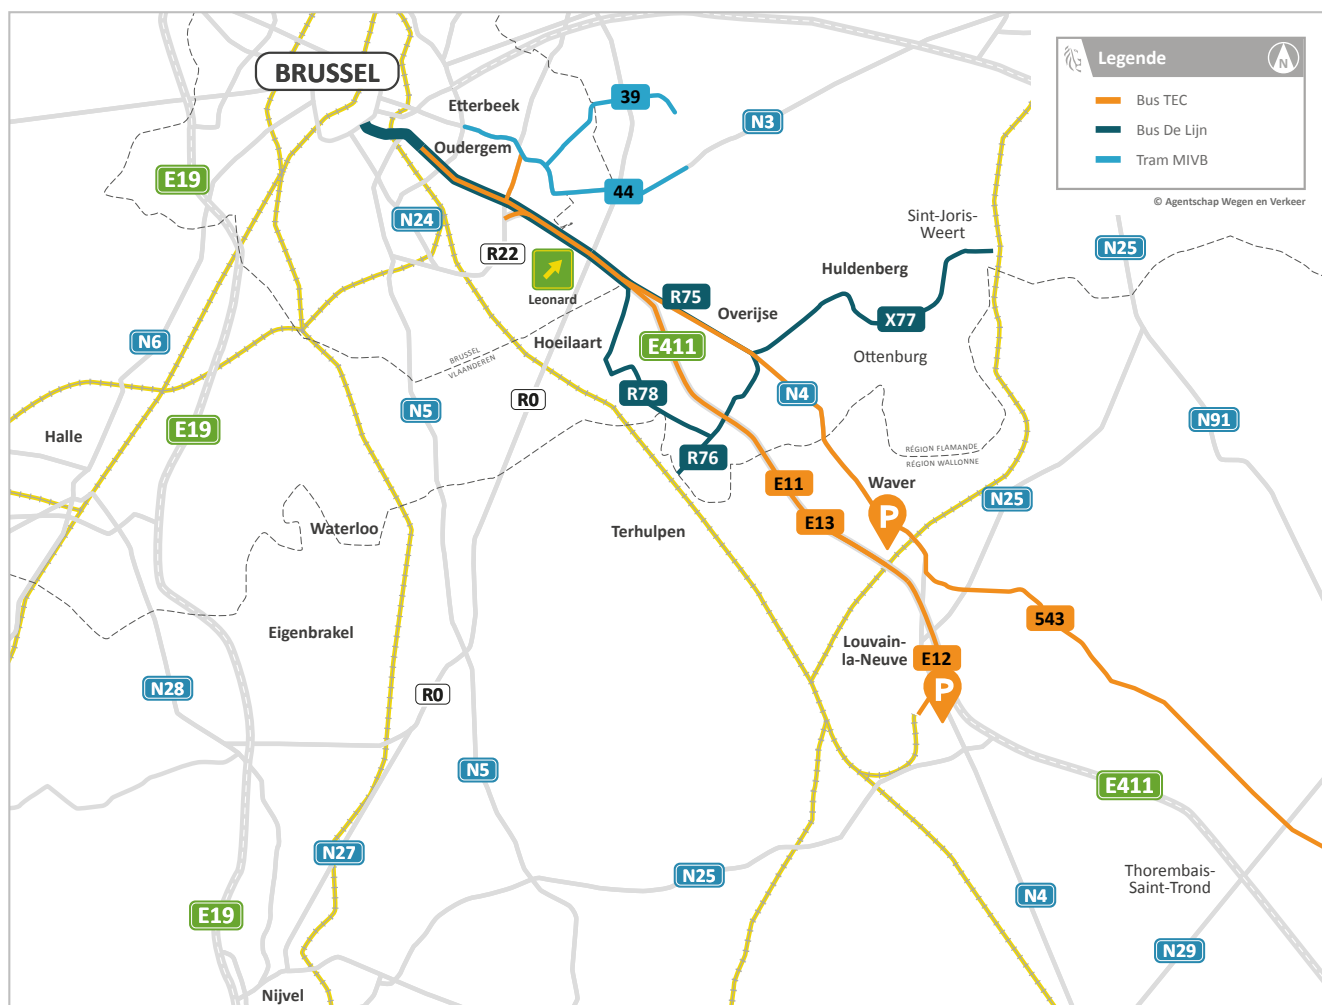

→ Snelle link naar

- [Routeplanner De Lijn](#)
- [Routeplanner TEC](#)
- [Routeplanner NMBS](#)
- [Overzicht fietssnelwegen](#)
- [Park & Ride Brussel](#)
- [Carpoolparkings Vlaanderen](#)
- [Carpoolparkings Wallonië](#)
- [NMBS-parkings](#)
- [Carpoolen in België](#)

Renovatie Leonardtunnel

Alternatieven voor de auto

Tram en bus

Tramlijn 44 is tot eind juni 2025 onderbroken door werken aan de sporen in de Tervurenlaan. Er rijden vervangbussen.

 Meer info op de volgende pagina.

Renovatie Leonardtunnel

Alternatieven voor de auto

Vlaamse Rand en Druivenstreek

- **Lijn 39** Montgomery - Ban-Eik
- **Lijn 44** Montgomery - Tervuren Station

- **Lijn R78** Etterbeek - Hoeilaart - Overijse - Waver
- **Lijn R76** Oudergem - Overijse Maleizen - Terhulpen
- **Lijn R75** Etterbeek - Overijse - Ottenburg - Waver
- **Lijn X77** Snelbus Oudergem - Huldenberg - Sint-Joris-Weert

Renovatie Leonardtunnel

Alternatieven voor de auto

Vlaamse Rand en Druivenstreek

- P+R Delta Oudergem (385 plaatsen)
- P+R Herrmann Debroux (103 plaatsen)
- Carpoolparking Jezus-Eik (22 plaatsen)
- Carpoolparking Overijse (37 plaatsen)