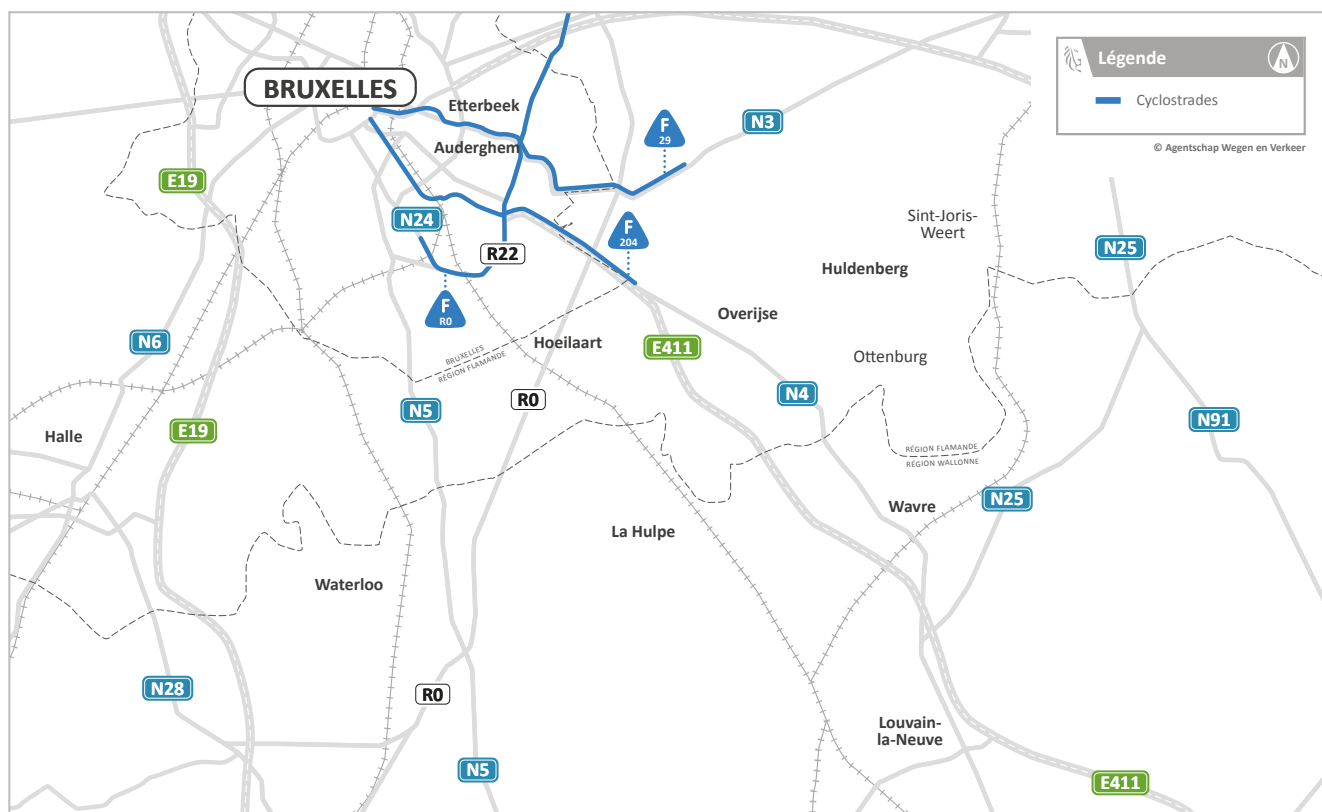

## Train

### Sud-est du Brabant Wallon

Wavre, Ottignies, Louvain-La-Neuve...

- **Ligne 161** Bruxelles - Ottignies - Namur

### Sud-ouest du Brabant Wallon

Waterloo, Braine-l'Alleud, Haut-Ittre, Nivelles, ...

- **Lijn 124 + Lijn 26** Nivelles - Etterbeek - Bruxelles Schuman (- Brussels Airport)

Plus d'infos ? Consultez [le planificateur d'itinéraires de la SNCB](#).

### Périphérie bruxelloise et Druivenstreek

- **FR0** Route du ring de Bruxelles
- **F29** Bruxelles - Louvain via Tervueren