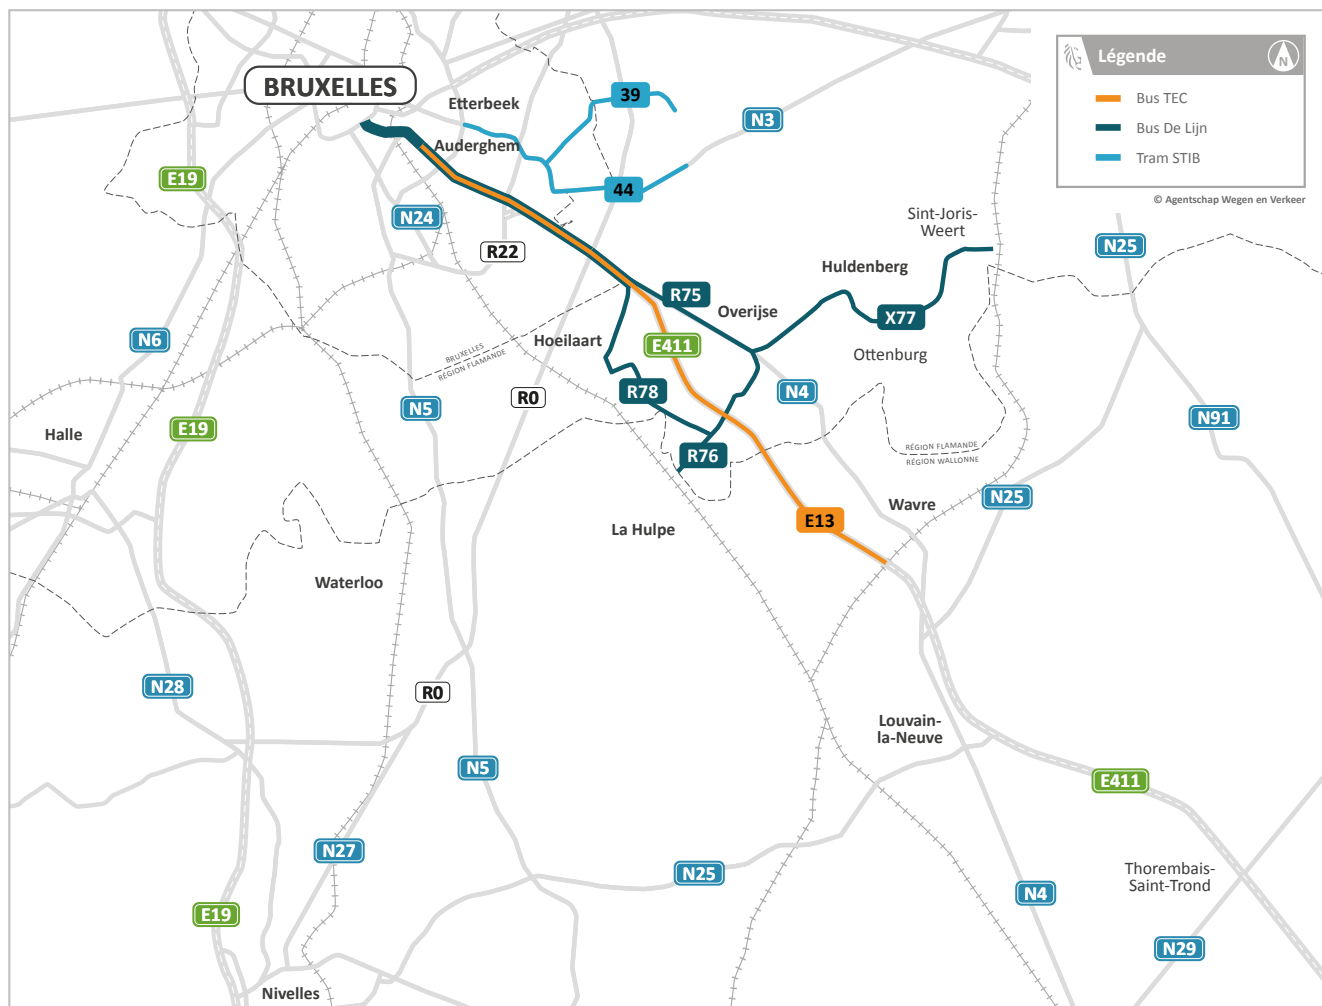

Rénovation du tunnel Léonard

Alternatives à la voiture

Tram et bus

Plus d'info à la page suivante.