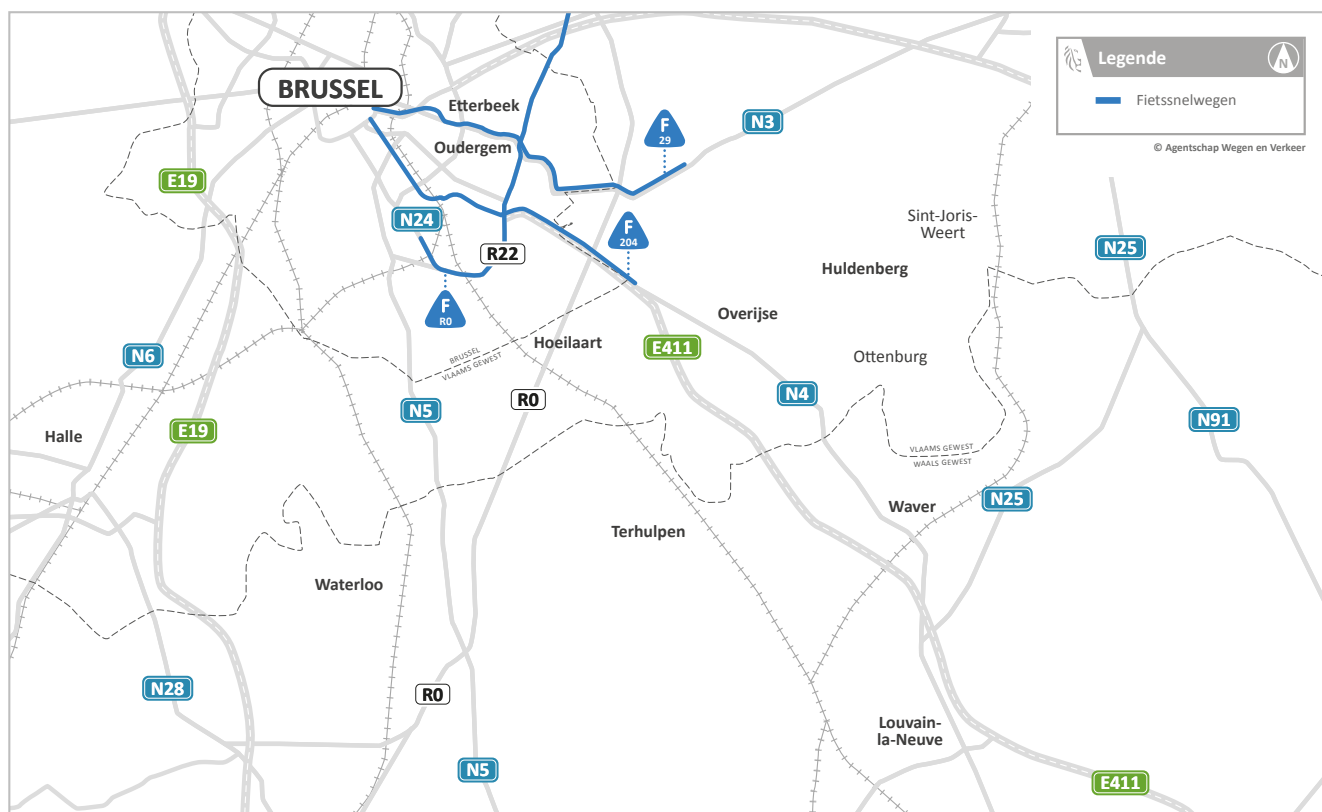

Alternatieven voor de auto

Trein

Zuidoosten van Waals-Brabant

Waver, Ottignies, Louvain-La-Neuve, ...

Lijn 161 Brussel - Ottignies - Namen

Zuidwesten van Waals-Brabant

Waterloo, Braine-L'Alleud, Haut-Ittre, Nijvel, ...

Lijn 124 + lijn 26 Nijvel - Etterbeek - Brussel Schuman (- Brussels Airport)

Meer info? Ga naar de [routeplanner van de NMBS](#).

Renovatie Leonardtunnel

Alternatieven voor de auto

Fietssnelwegen

Vlaamse Rand en Druivenstreek

- **F0** Ringfietsroute Brussel
- **F29** Brussel - Leuven via Tervuren

Zuidoosten van Waals-Brabant

Waver, Louvain-La-Neuve, ...

- **F204** Brussel - Waver

Meer info? Ga naar het [overzicht van fietssnelwegen](#).

Renovatie Leonardtunnel

Alternatieven voor de auto

Vlaamse Rand en Druivenstreek

- P+R Delta Oudergem (385 plaatsen)
- P+R Herrmann Debroux (103 plaatsen)
- Carpoolparking Jezus-Eik (22 plaatsen)
- Carpoolparking Overijse (37 plaatsen)