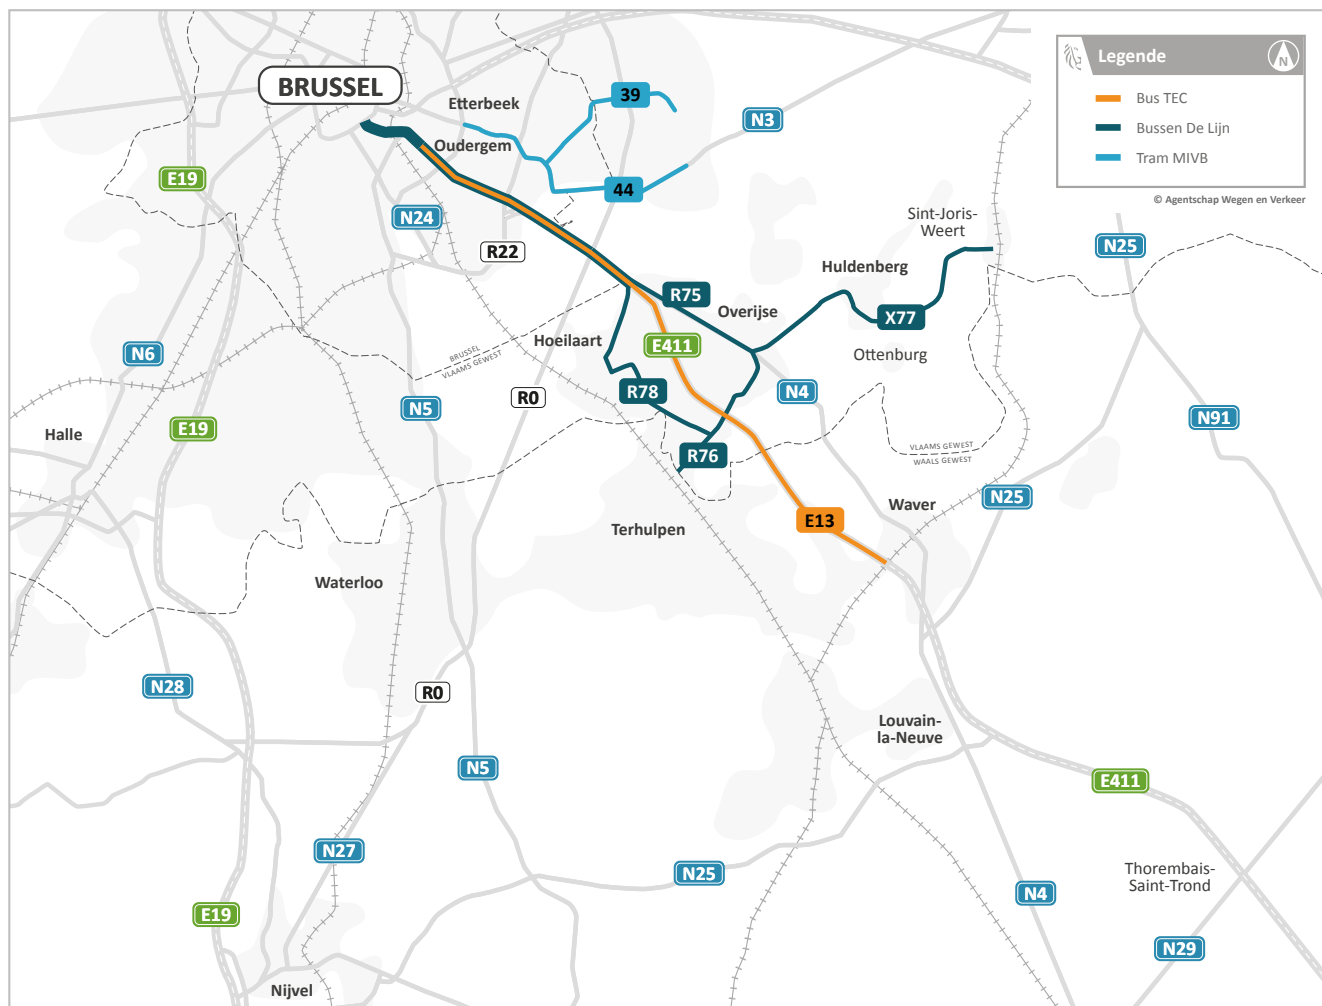

→ Snelle link naar

- [Routeplanner De Lijn](#)
- [Routeplanner TEC](#)
- [Routeplanner NMBS](#)
- [Overzicht fietssnelwegen](#)
- [Park & Ride Brussel](#)
- [Carpoolparkings Vlaanderen](#)
- [Carpoolparkings Wallonië](#)
- [NMBS-parkings](#)

Renovatie Leonardtunnel

Alternatieven voor de auto

Tram en bus

 Meer info op de volgende pagina.

Renovatie Leonardtunnel

Alternatieven voor de auto

Vlaamse Rand en Druivenstreek

- [Lijn 39](#) Montgomery - Ban-Eik
- [Lijn 44](#) Montgomery - Tervuren Station

- [Lijn R78](#) Etterbeek - Hoeilaart - Overijse - Waver
- [Lijn R76](#) Oudergem - Overijse Maleizen - Terhulpen
- [Lijn R75](#) Etterbeek - Overijse - Ottenburg - Waver
- [Lijn X77](#) Snelbus Oudergem - Huldenberg - Sint-Joris-Weer

Renovatie Leonardtunnel

Alternatieven voor de auto

Vlaamse Rand en Druivenstreek

- P+R Delta Oudergem (385 plaatsen)
- P+R Herrmann Debroux (103 plaatsen)
- Carpoolparking Jezus-Eik (22 plaatsen)
- Carpoolparking Overijse (37 plaatsen)