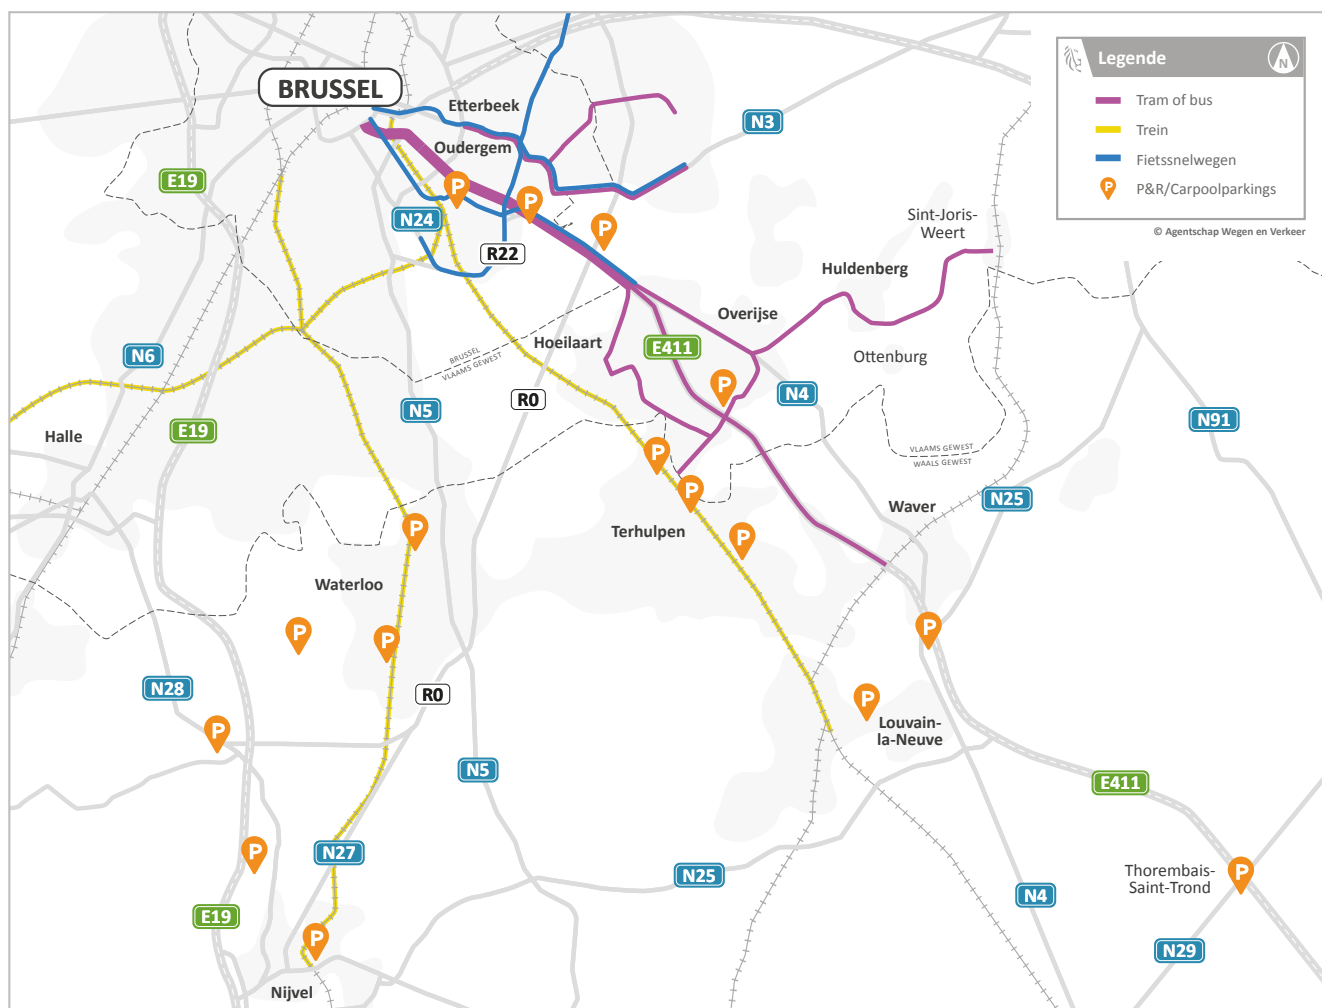

Renovatie Leonardtunnel

Alternatieven voor de auto

Combineer en test mogelijke alternatieven

→ Meer info over

- Tram en bus: Ga naar [pagina 2](#).
- Treinen: Ga naar [pagina 4](#).
- Fietssnelwegen: Ga naar [pagina 5](#).
- P&R en carpoolparkings: Ga naar [pagina 6](#).

→ Snelle link naar

- [Routeplanner De Lijn](#)
- [Routeplanner TEC](#)
- [Routeplanner NMBS](#)
- [Overzicht fietssnelwegen](#)
- [Park & Ride Brussel](#)
- [Carpoolparkings Vlaanderen](#)
- [Carpoolparkings Wallonië](#)
- [NMBS-parkings](#)

Renovatie Leonardtunnel

Alternatieven voor de auto

Tram en bus

 Meer info op de volgende pagina.

Renovatie Leonardtunnel

Alternatieven voor de auto

Vlaamse Rand en Druivenstreek

- [Lijn 39](#) Montgomery - Ban-Eik
- [Lijn 44](#) Montgomery - Tervuren Station

Renovatie Leonardtunnel

Alternatieven voor de auto

Vlaamse Rand en Druivenstreek

- P+R Delta Oudergem (385 plaatsen)
- P+R Herrmann Debroux (103 plaatsen)
- Carpoolparking Jezus-Eik (22 plaatsen)
- Carpoolparking Overijse (37 plaatsen)