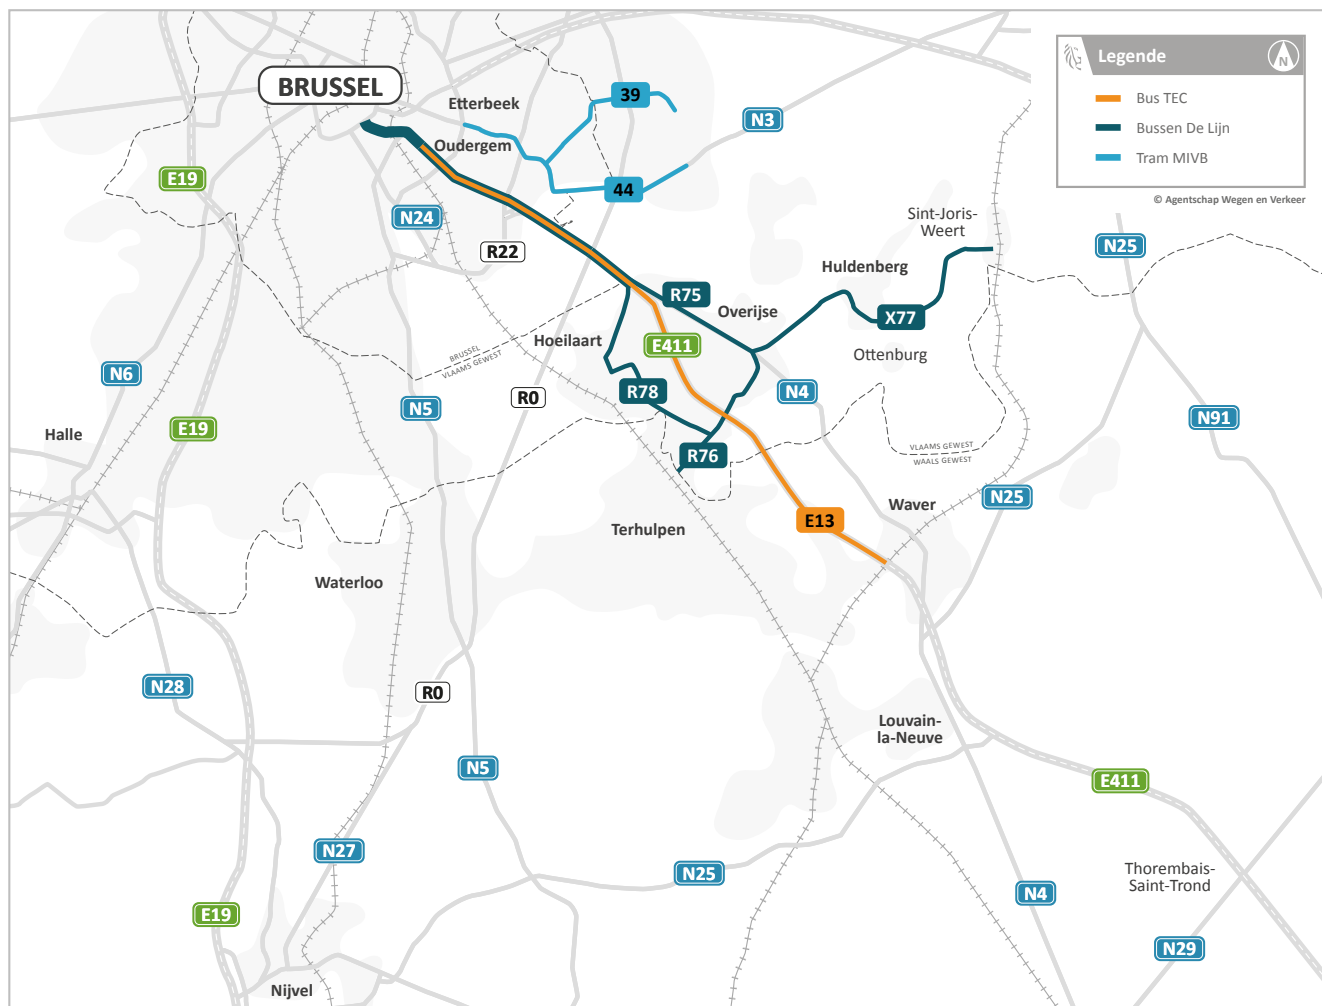

Renovatie Leonardtunnel

Alternatieven voor de auto

Combineer en test mogelijke alternatieven

→ Meer info over

- Tram en bus: Ga naar [pagina 2](#).
- Treinen: Ga naar [pagina 4](#).
- Fietssnelwegen: Ga naar [pagina 5](#).
- P&R en carpoolparkings: Ga naar [pagina 6](#).

→ Snelle link naar

- [Routeplanner De Lijn](#)
- [Routeplanner TEC](#)
- [Routeplanner NMBS](#)
- [Overzicht fietssnelwegen](#)
- [Park & Ride Brussel](#)
- [Carpoolparkings Vlaanderen](#)
- [Carpoolparkings Wallonië](#)
- [NMBS-parkings](#)

Renovatie Leonardtunnel

Alternatieven voor de auto

Tram en bus

 Meer info op de volgende pagina.

Renovatie Leonardtunnel

Alternatieven voor de auto

Vlaamse Rand en Druivenstreek

- [Lijn 39](#) Montgomery - Ban-Eik
- [Lijn 44](#) Montgomery - Tervuren Station

- [Lijn R78](#) Etterbeek - Hoeilaart - Overijse - Waver
- [Lijn R76](#) Oudergem - Overijse Maleizen - Terhulpen
- [Lijn R75](#) Etterbeek - Overijse - Ottenburg - Waver
- [Lijn X77](#) Snelbus Oudergem - Huldenberg - Sint-Joris-Weer