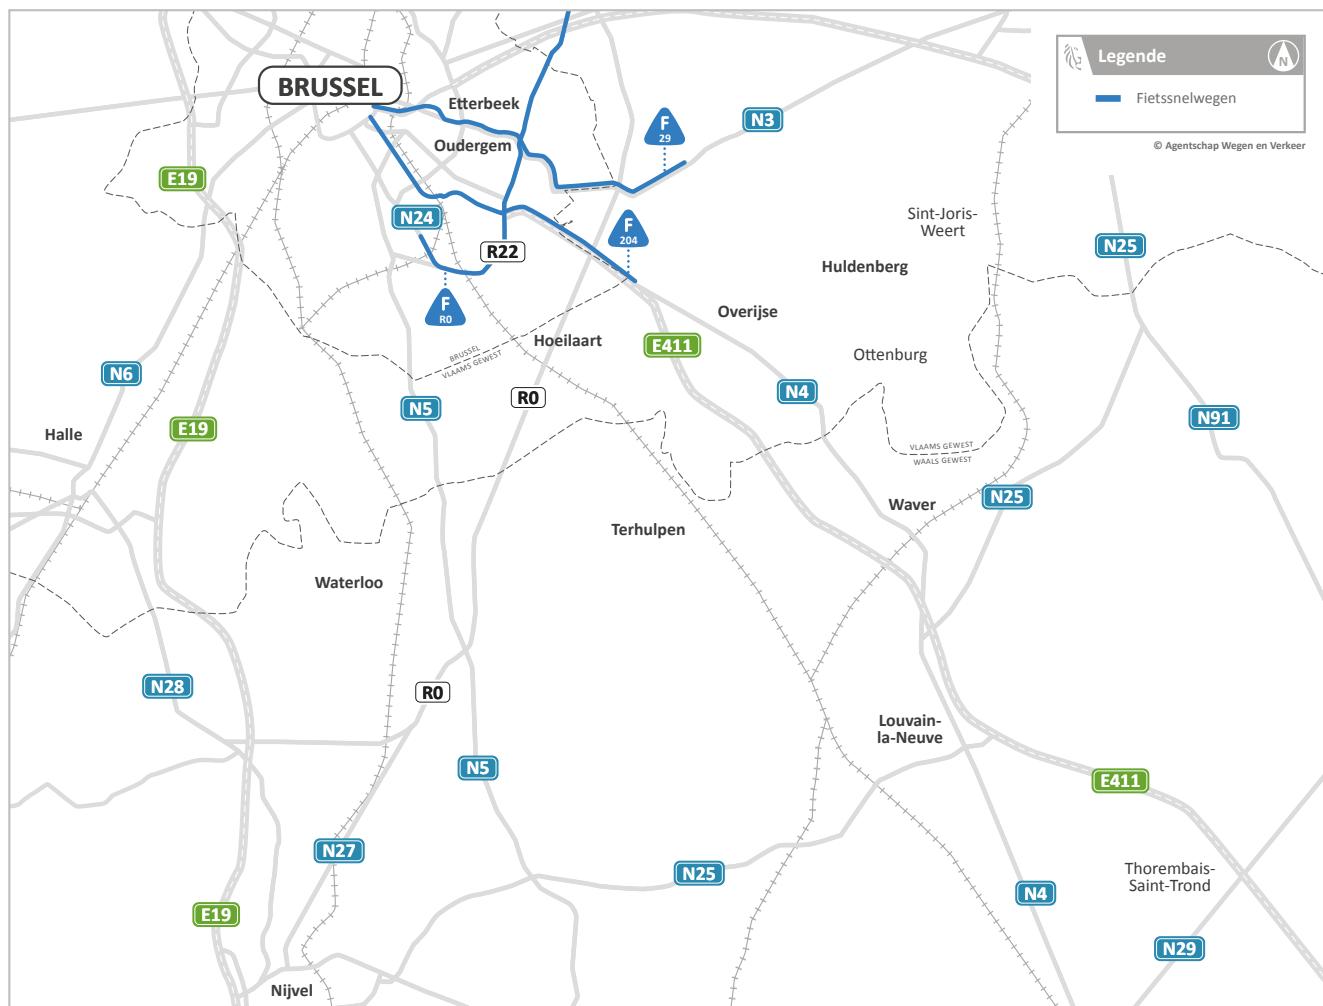

Alternatieven voor de auto

Trein

Zuidoosten van Waals-Brabant

Waver, Louvain-La-Neuve, ...

- Lijn 161 Brussel - Ottignies - Namen
- Lijn 26 Mechelen - Etterbeek - Halle

Zuidwesten van Waals-Brabant

Waterloo, Braine-L'Alleud, Haut-Ittre, Nijvel, ...

- Lijn 124 Brussel - Charleroi
- Lijn 26 Mechelen - Etterbeek - Halle

Meer info? Ga naar de [routeplanner van de NMBS](#).

Renovatie Leonardtunnel

Alternatieven voor de auto

Fietssnelwegen

Vlaamse Rand en Druivenstreek

- **F00** Ringfiettsroute Brussel
- **F29** Brussel - Leuven via Tervuren

Zuidoosten van Waals-Brabant

Waver, Louvain-La-Neuve, ...

- **F204** Brussel - Waver

Meer info? Ga naar het [overzicht van fietssnelwegen](#).

Renovatie Leonardtunnel

Alternatieven voor de auto

Parkings

Meer info op de volgende pagina.

Renovatie Leonardtunnel

Alternatieven voor de auto

Vlaamse Rand en Druivenstreek

- P+R Delta Oudergem (385 plaatsen)
- P+R Herrmann Debroux (103 plaatsen)
- Carpoolparking Jezus-Eik (22 plaatsen)
- Carpoolparking Overijse (37 plaatsen)