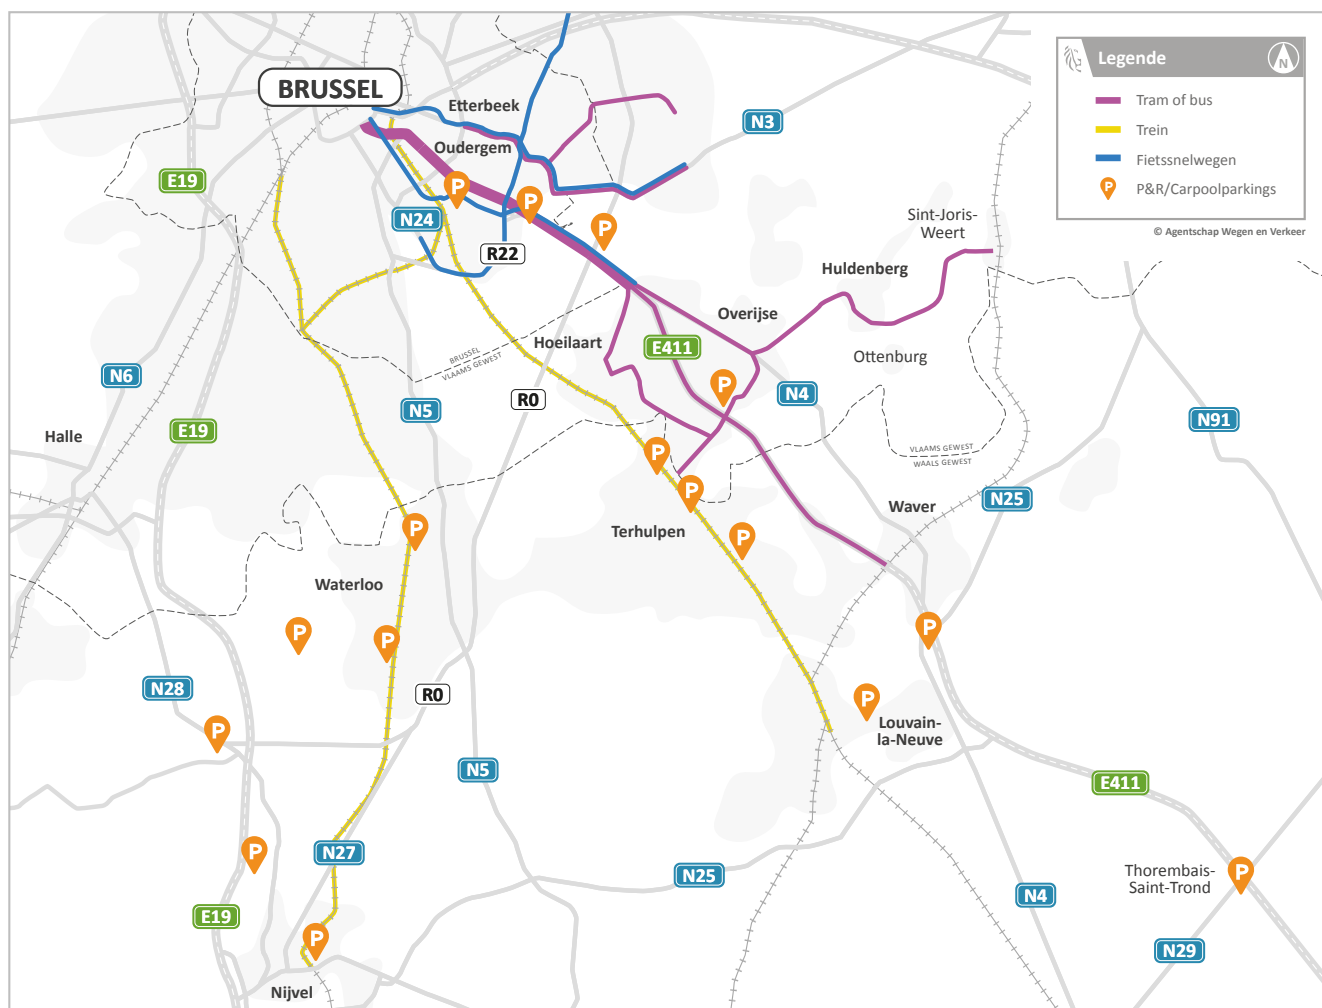

Renovatie Leonardtunnel

Alternatieven voor de auto

Combineer en test mogelijke alternatieven

→ Meer info over

- Tram en bus: Ga naar [pagina 2](#).
- Treinen: Ga naar [pagina 4](#).
- Fietssnelwegen: Ga naar [pagina 5](#).
- P&R en carpoolparkings: Ga naar [pagina 6](#).

→ Snelle link naar

- [Routeplanner De Lijn](#)
- [Routeplanner TEC](#)
- [Routeplanner NMBS](#)
- [Overzicht fietssnelwegen](#)
- [Park & Ride Brussel](#)
- [Carpoolparkings Vlaanderen](#)
- [Carpoolparkings Wallonië](#)
- [NMBS-parkings](#)

Renovatie Leonardtunnel

Alternatieven voor de auto

Tram en bus

 Meer info op de volgende pagina.

Renovatie Leonardtunnel

Alternatieven voor de auto

Vlaamse Rand en Druivenstreek

- [Lijn 39](#) Montgomery - Ban-Eik
- [Lijn 44](#) Montgomery - Tervuren Station

Zuidoosten van Waals-Brabant Waver, Louvain-La-Neuve, ...

- [Lijn E13](#) Waver Parking Walibi - Oudergem (Express)

Het gebruik van de **Walibi-parking vereist een Express-abonnement**, waarmee klanten een sticker op hun voorruit kleven als toegang tot de parkeerplaats.