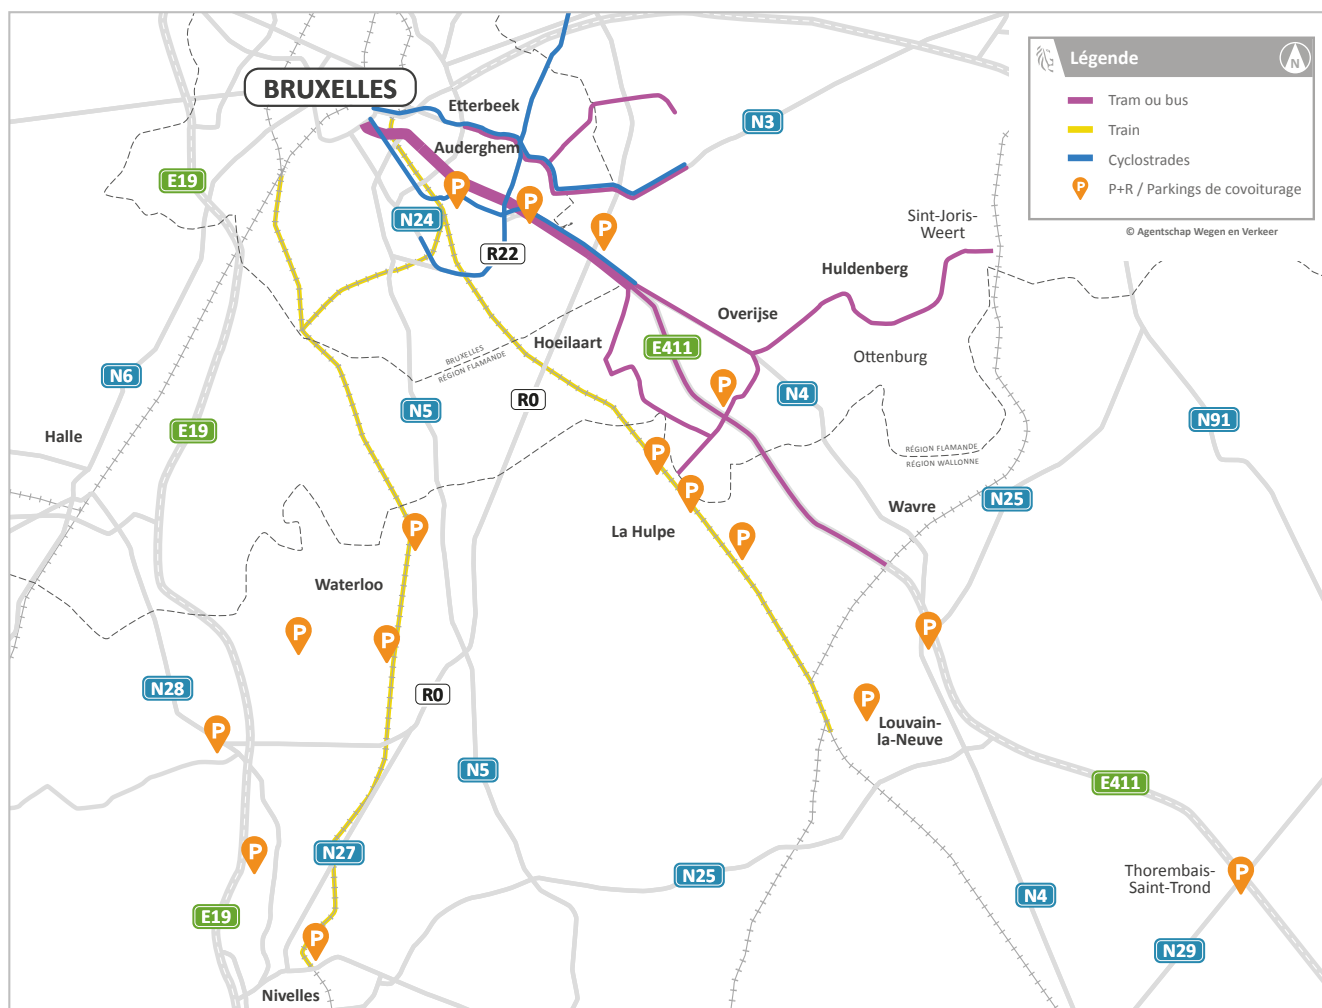

Rénovation du tunnel Léonard

Alternatives à la voiture

Combiner et tester les alternatives possibles

Plus d'info sur

- Tram et bus : voir [page 2](#).
- Trains : voir [page 4](#).
- Cyclostrades : voir [page 5](#).
- P+R et parkings de covoiturage : voir [page 6](#).

Lien rapide vers

- [Planificateur d'itinéraire De Lijn](#)
- [Planificateur d'itinéraire TEC](#)
- [Planificateur d'itinéraire SNCB](#)
- [Aperçu des cyclostrades](#)
- [Park & Ride à Bruxelles](#)
- [Parkings de covoiturage en Flandre](#)
- [Parkings de covoiturage en Wallonie](#)
- [Parkings SNCB](#)

Rénovation du tunnel Léonard

Alternatives à la voiture

Tram et bus

➔ Plus d'info à la page suivante.

Rénovation du tunnel Léonard

Alternatives à la voiture

Vlaamse Rand et Druivenstreek

- **Ligne 39** Montgomery - Ban-Eik
- **Ligne 44** Montgomery - Gare de Tervueren

- **Ligne R78** Etterbeek - Hoeilaart - Overijse - Wavre
- **Ligne R76** Auderghem - Overijse Maleizen - La Hulpe
- **Ligne R75** Etterbeek - Overijse - Ottenburg - Wavre
- **Ligne X77** Bus rapide Auderghem - Huldenberg - Sint-Joris-Weer