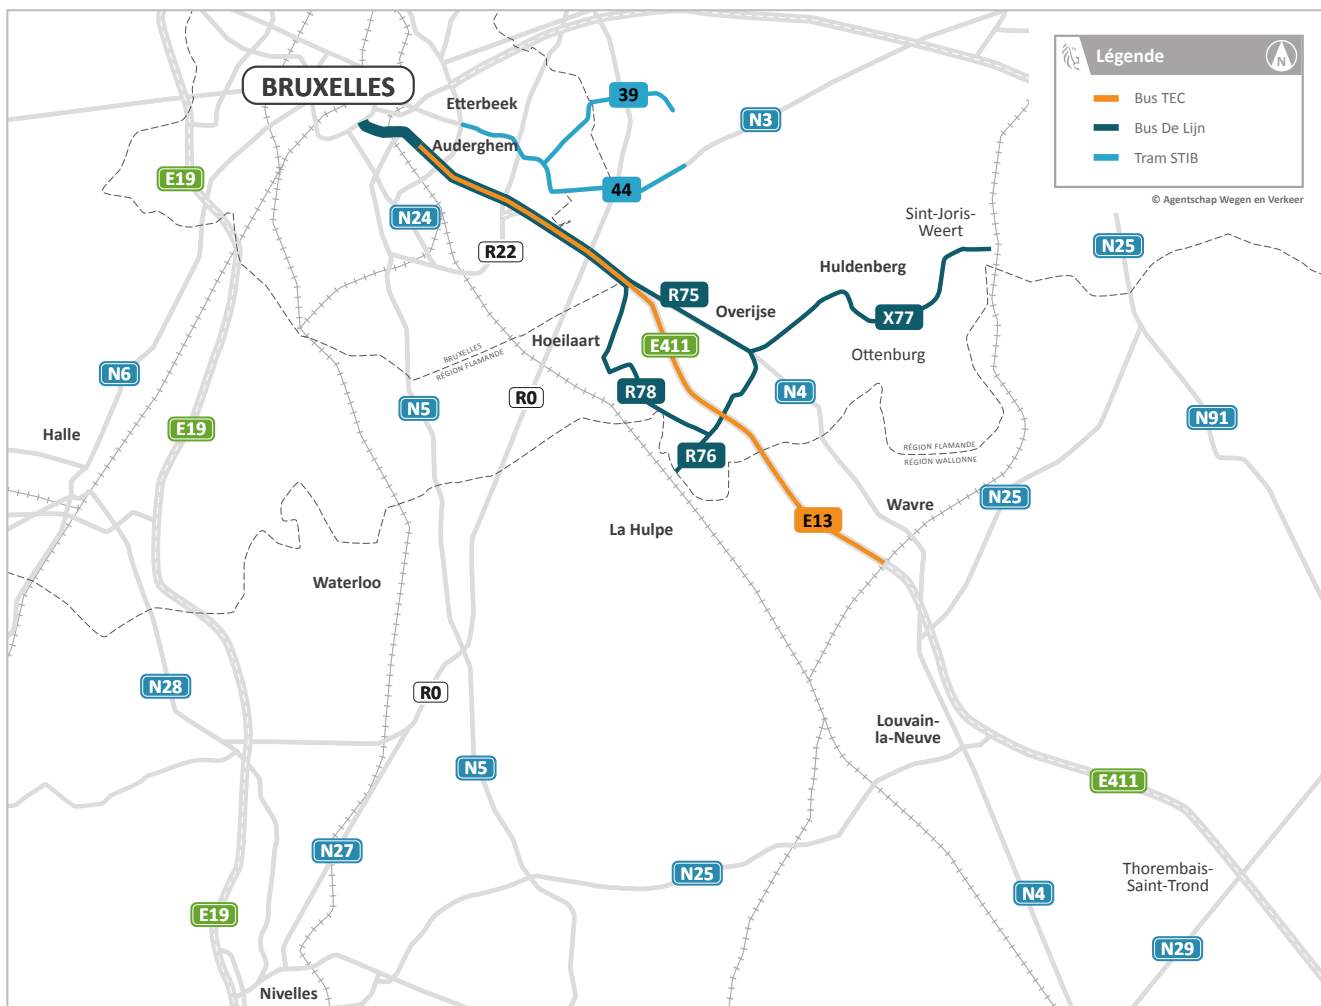

Lien rapide vers

- [Planificateur d'itinéraire De Lijn](#)
- [Planificateur d'itinéraire TEC](#)
- [Planificateur d'itinéraire SNCB](#)
- [Aperçu des cyclostrades](#)
- [Park & Ride à Bruxelles](#)
- [Parkings de covoiturage en Flandre](#)
- [Parkings de covoiturage en Wallonie](#)
- [Parkings SNCB](#)

Rénovation du tunnel Léonard

Alternatives à la voiture

Tram et bus

➔ Plus d'info à la page suivante.

Rénovation du tunnel Léonard

Alternatives à la voiture

Vlaamse Rand et Druivenstreek

- **Ligne 39** Montgomery - Ban-Eik
- **Ligne 44** Montgomery - Gare de Tervueren

- **Ligne R78** Etterbeek - Hoeilaart - Overijse - Wavre
- **Ligne R76** Auderghem - Overijse Maleizen - La Hulpe
- **Ligne R75** Etterbeek - Overijse - Ottenburg - Wavre
- **Ligne X77** Bus rapide Auderghem - Huldenberg - Sint-Joris-Weer

Sud-ouest du Brabant Wallon Waterloo, Braine-L'Alleud, Haut-Ittre, Nivelles, ...

- **Ligne W** Bruxelles - Waterloo - Braine-l'Alleud
- **Ligne 40** Uccle - Alsemberg - Braine-l'Alleud
- **Ligne 366** Court-St-Etienne - Rixensart - Ixelles
- **Ligne 365a** Bruxelles - Jumet (Madeleine)