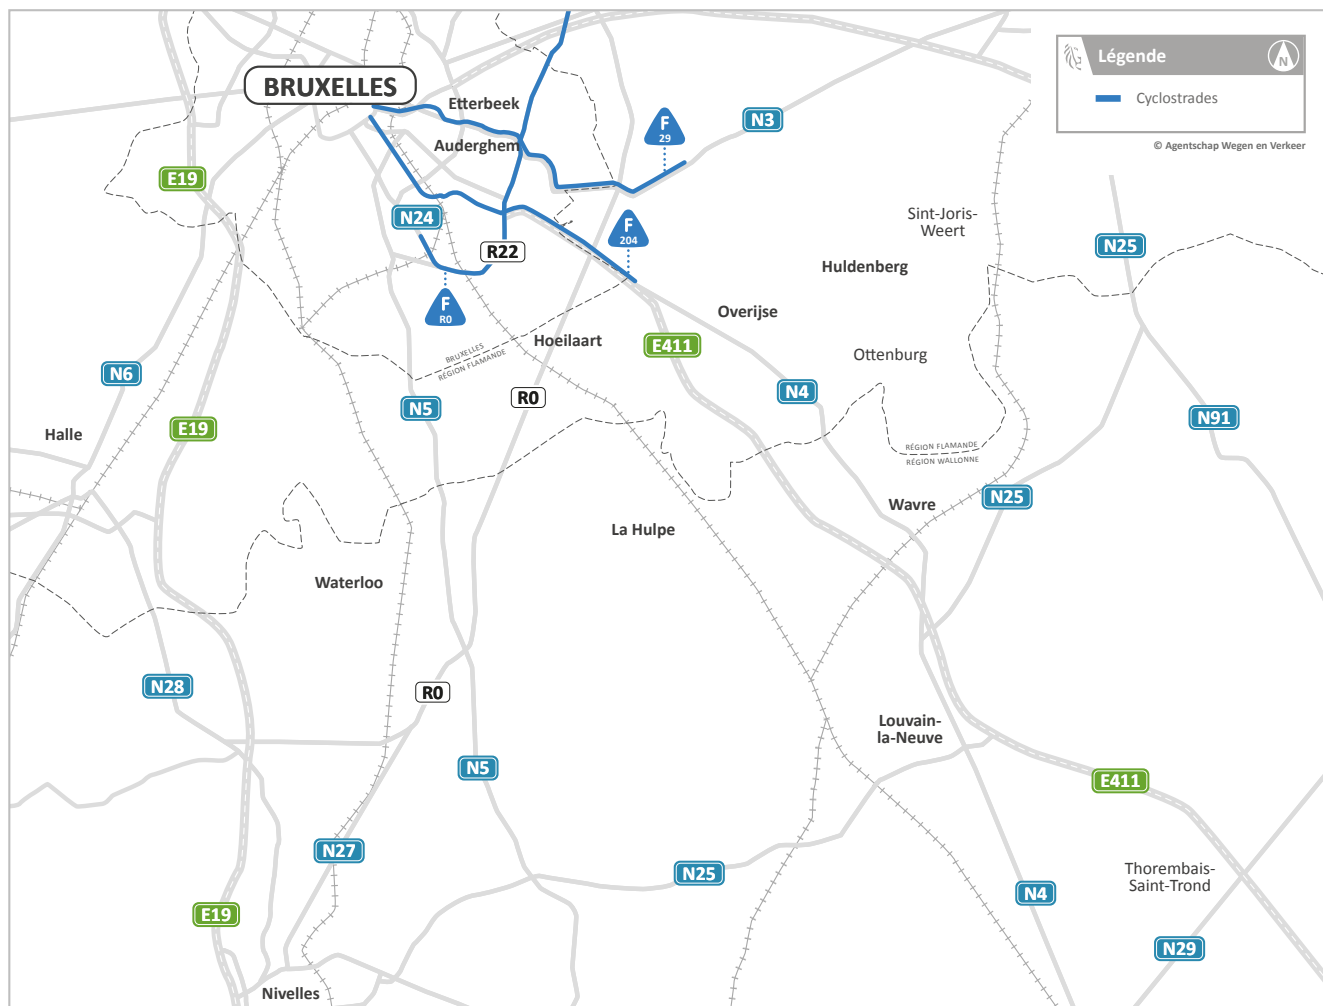

Rénovation du tunnel Léonard

Alternatives à la voiture

Train

Sud-est du Brabant Wallon

Wavre, Louvain-La-Neuve, ...

- **Ligne 161** Bruxelles - Ottignies - Namur
- **Ligne 26** Mechelen - Etterbeek - Halle

Sud-ouest du Brabant Wallon

Waterloo, Braine-L'Alleud, Haut-Ittre, Nivelles, ...

- **Ligne 124** Bruxelles - Charleroi
- **Ligne 26** Mechelen - Etterbeek - Halle

Plus d'info? Consultez [le planificateur d'itinéraires de la SNCB](#).

Rénovation du tunnel Léonard

Alternatives à la voiture

Cyclostrades

Vlaamse Rand et Druivenstreek

- **FR0** Route du ring de Bruxelles
- **F29** Bruxelles - Louvain via Tervueren

Sud-est du Brabant Wallon

Wavre, Louvain-La-Neuve, ...

Alternatives à la voiture

Vlaamse Rand et Druivenstreek

- P+R Delta Auderghem (385 places)
- P+R Herrmann Debroux (103 places)
- Parking de covoiturage Jezus-Eik (22 places)
- Parking de covoiturage Overijse (37 places)