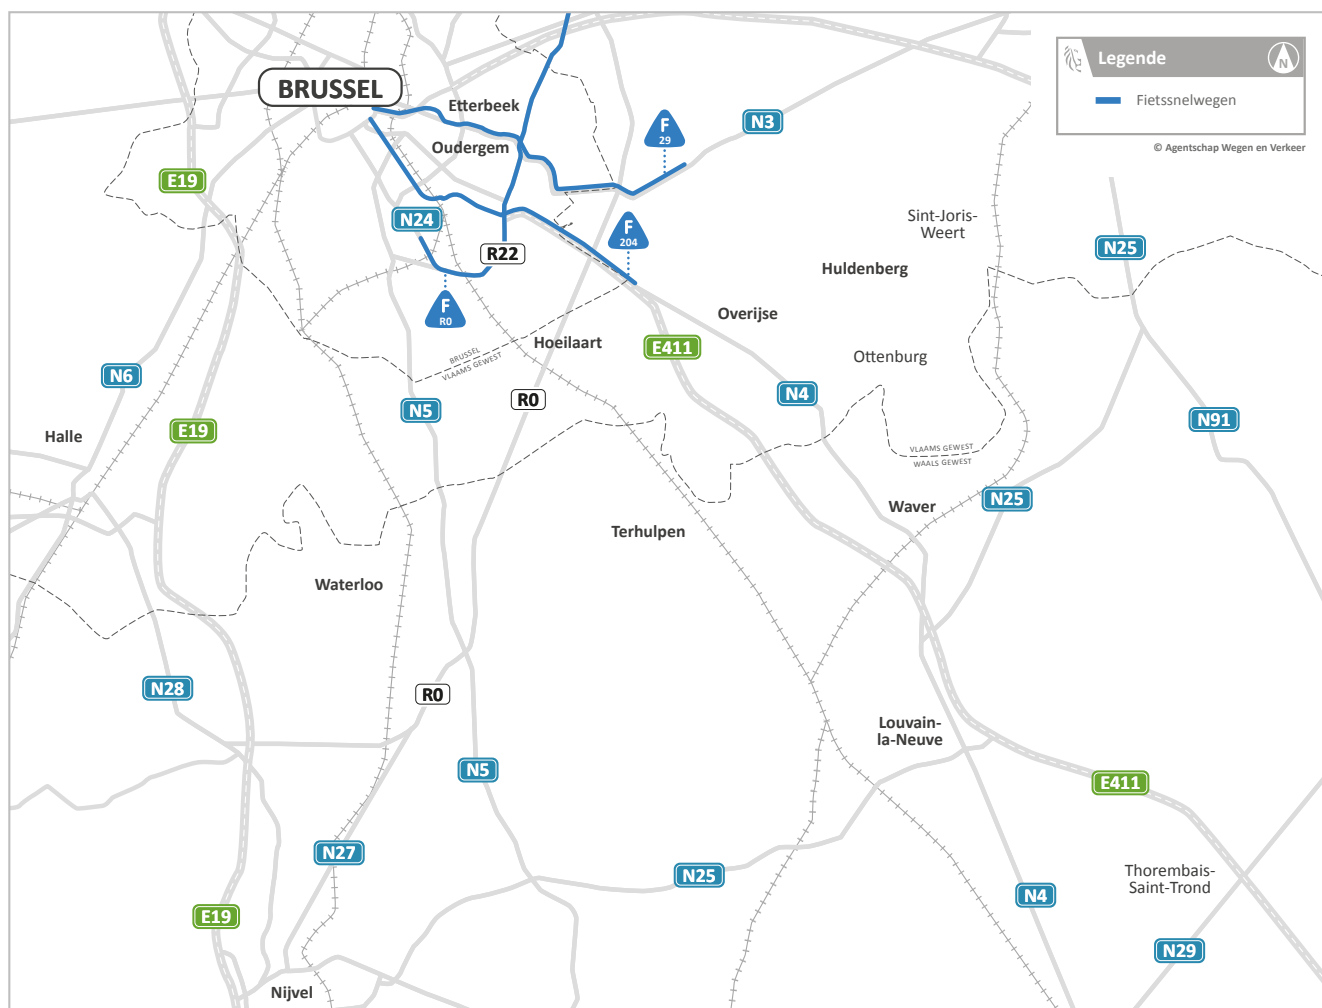

Alternatieven voor de auto

Trein

Zuidoosten van Waals-Brabant

Waver, Louvain-La-Neuve, ...

- Lijn 161 Brussel - Ottignies - Namen
- Lijn 26 Mechelen - Etterbeek - Halle

Zuidwesten van Waals-Brabant

Waterloo, Braine-L'Alleud, Haut-Ittre, Nijvel, ...

- Lijn 124 Brussel - Charleroi
- Lijn 26 Mechelen - Etterbeek - Halle

Meer info? Ga naar de [routeplanner van de NMBS](#).

Renovatie Leonardtunnel

Alternatieven voor de auto

Fietssnelwegen

Vlaamse Rand en Druivenstreek

- **F00** Ringfietsroute Brussel
- **F29** Brussel - Leuven via Tervuren

Zuidoosten van Waals-Brabant

Waver, Louvain-La-Neuve, ...

- **F204** Brussel - Waver

Meer info? Ga naar het [overzicht van fietssnelwegen](#).

Renovatie Leonardtunnel

Alternatieven voor de auto

Parkings

Meer info op de volgende pagina.

Renovatie Leonardtunnel

Alternatieven voor de auto

Vlaamse Rand en Druivenstreek

- P+R Delta Oudergem (385 plaatsen)
- P+R Herrmann Debroux (103 plaatsen)
- Carpoolparking Jezus-Eik (22 plaatsen)
- Carpoolparking Overijse (37 plaatsen)