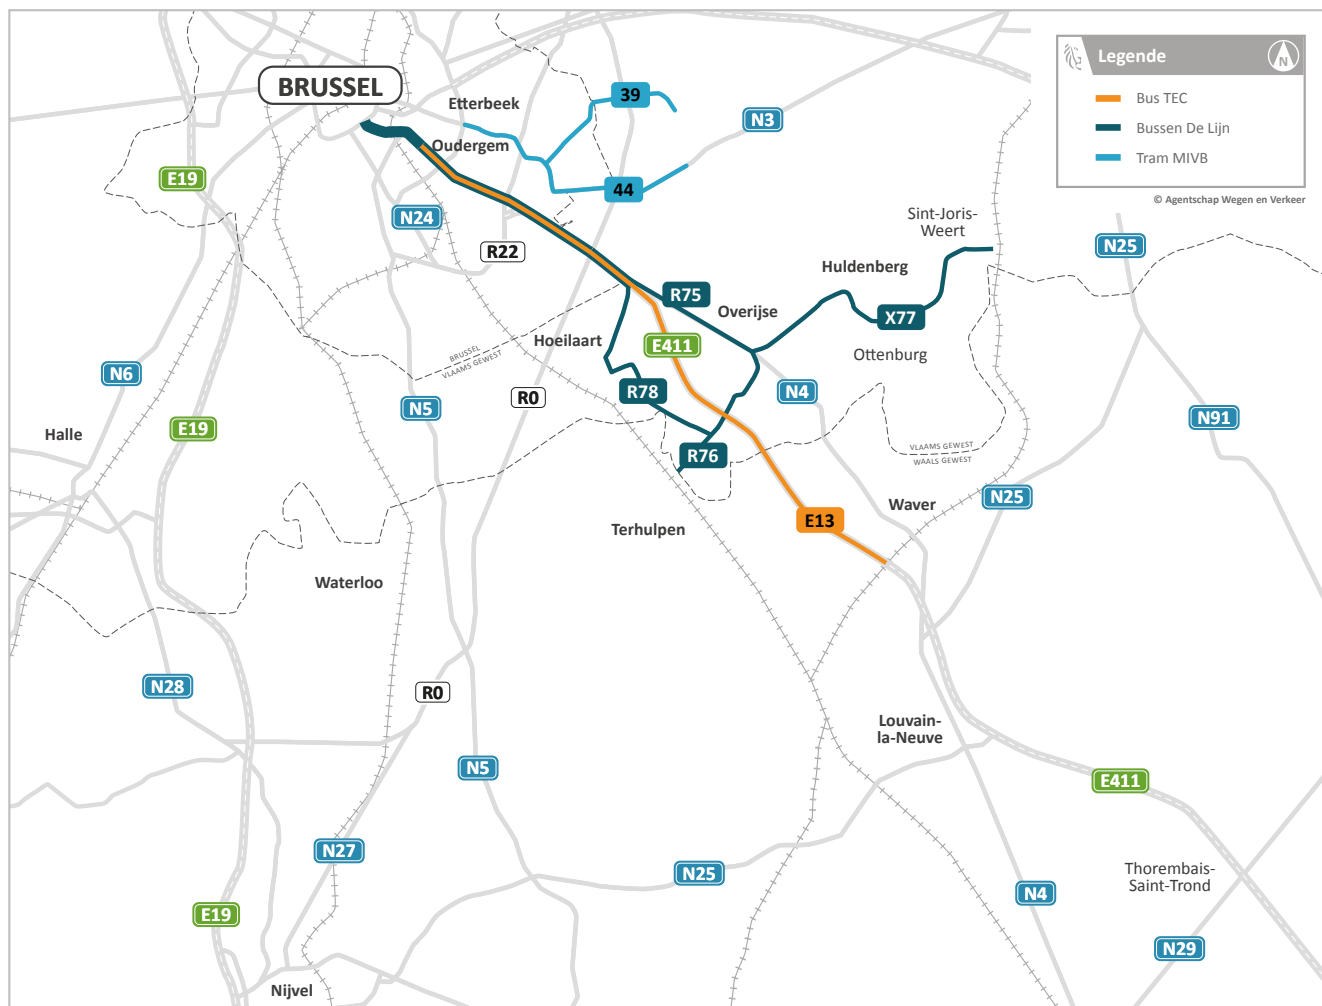

Renovatie Leonardtunnel

Alternatieven voor de auto

Combineer en test mogelijke alternatieven

→ Meer info over

- Tram en bus: Ga naar [pagina 2](#).
- Treinen: Ga naar [pagina 4](#).
- Fietssnelwegen: Ga naar [pagina 5](#).
- P&R en carpoolparkings: Ga naar [pagina 6](#).

→ Snelle link naar

- [Routeplanner De Lijn](#)
- [Routeplanner TEC](#)
- [Routeplanner NMBS](#)
- [Overzicht fietssnelwegen](#)
- [Park & Ride Brussel](#)
- [Carpoolparkings Vlaanderen](#)
- [Carpoolparkings Wallonië](#)
- [NMBS-parkings](#)

Renovatie Leonardtunnel

Alternatieven voor de auto

Tram en bus

 Meer info op de volgende pagina.

Renovatie Leonardtunnel

Alternatieven voor de auto

Vlaamse Rand en Druivenstreek

- [Lijn 39](#) Montgomery - Ban-Eik
- [Lijn 44](#) Montgomery - Tervuren Station

- [Lijn R78](#) Etterbeek - Hoeilaart - Overijse - Waver
- [Lijn R76](#) Oudergem - Overijse Maleizen - Terhulpen
- [Lijn R75](#) Etterbeek - Overijse - Ottenburg - Waver
- [Lijn X77](#) Snelbus Oudergem - Huldenberg - Sint-Joris-Weer