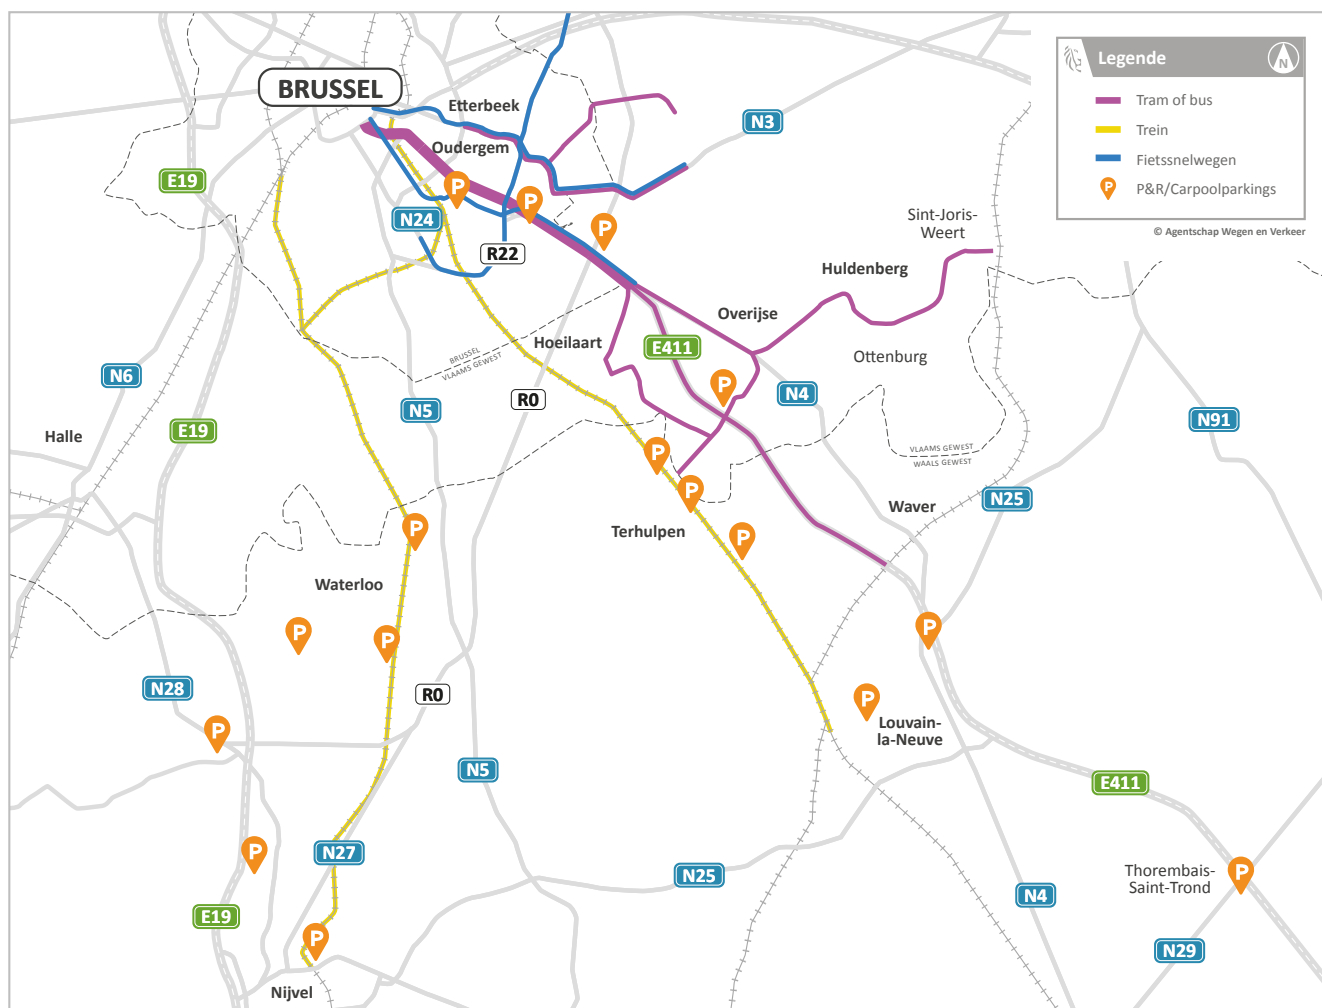

Renovatie Leonardtunnel

Alternatieven voor de auto

Combineer en test mogelijke alternatieven

→ Meer info over

- Tram en bus: Ga naar [pagina 2](#).
- Treinen: Ga naar [pagina 4](#).
- Fietssnelwegen: Ga naar [pagina 5](#).
- P&R en carpoolparkings: Ga naar [pagina 6](#).

→ Snelle link naar

- [Routeplanner De Lijn](#)
- [Routeplanner TEC](#)
- [Routeplanner NMBS](#)
- [Overzicht fietssnelwegen](#)
- [Park & Ride Brussel](#)
- [Carpoolparkings Vlaanderen](#)
- [Carpoolparkings Wallonië](#)
- [NMBS-parkings](#)

Renovatie Leonardtunnel

Alternatieven voor de auto

Tram en bus

 Meer info op de volgende pagina.

Renovatie Leonardtunnel

Alternatieven voor de auto

Vlaamse Rand en Druivenstreek

- [Lijn 39](#) Montgomery - Ban-Eik
- [Lijn 44](#) Montgomery - Tervuren Station

Zuidoosten van Waals-Brabant Waver, Louvain-La-Neuve, ...

- [Lijn E13](#) Waver Parking Walibi - Oudergem (Express)

Het gebruik van de **Walibi-parking vereist een Express-abonnement**, waarmee klanten een sticker op hun voorruit kleven als toegang tot de parkeerplaats.