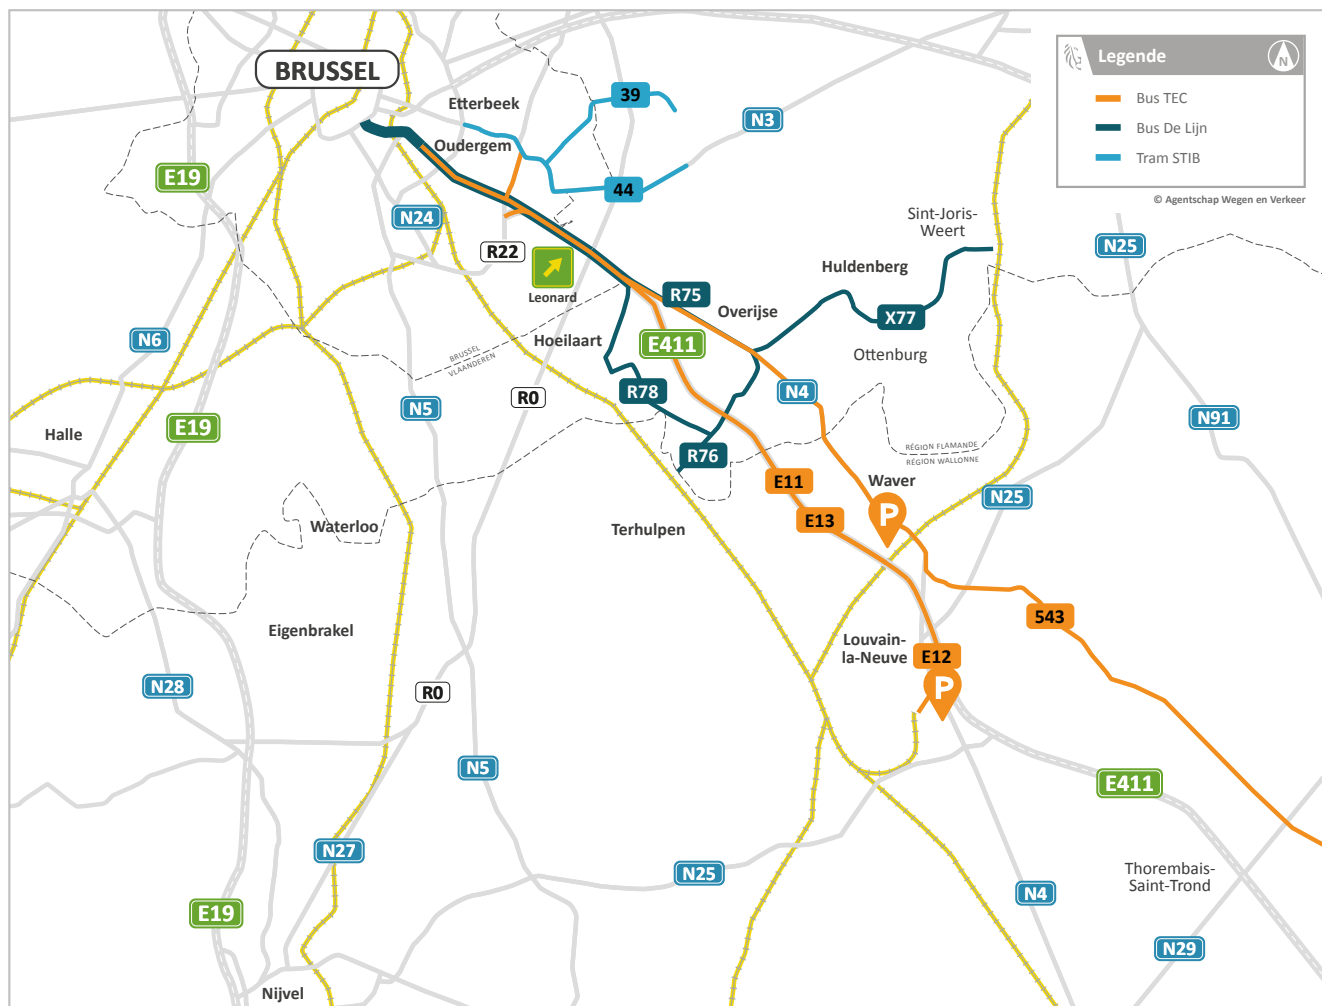

→ Snelle link naar

- [Routeplanner De Lijn](#)
- [Routeplanner TEC](#)
- [Routeplanner NMBS](#)
- [Overzicht fietssnelwegen](#)
- [Park & Ride Brussel](#)
- [Carpoolparkings Vlaanderen](#)
- [Carpoolparkings Wallonië](#)
- [NMBS-parkings](#)
- [Carpoolen in België](#)

Renovatie Leonardtunnel

Alternatieven voor de auto

Tram en bus

➔ Meer info op de volgende pagina.

Renovatie Leonardtunnel

Alternatieven voor de auto

Vlaamse Rand en Druivenstreek

- **Lijn 39** Montgomery - Ban-Eik
- **Lijn 44** Montgomery -
Tervuren Station

Waals-Brabant Waver, Louvain-La-Neuve, Perwez

- **Lijn E13** Parking Waver-centrum -
Oudergem (Express)
- **Lijn E11** Louvain-la-Neuve - Waver -
Elsene (Express)
- **Lijn E12** Louvain-la-Neuve - Waver -
Woluwe (Express)
- **Lijn 543** Brussel - Waver - Eghezée

Renovatie Leonardtunnel

Alternatieven voor de auto

Vlaamse Rand en Druivenstreek

- P+R Delta Oudergem (385 plaatsen)
- P+R Herrmann Debroux (103 plaatsen)
- Carpoolparking Jezus-Eik (22 plaatsen)
- Carpoolparking Overijse (37 plaatsen)