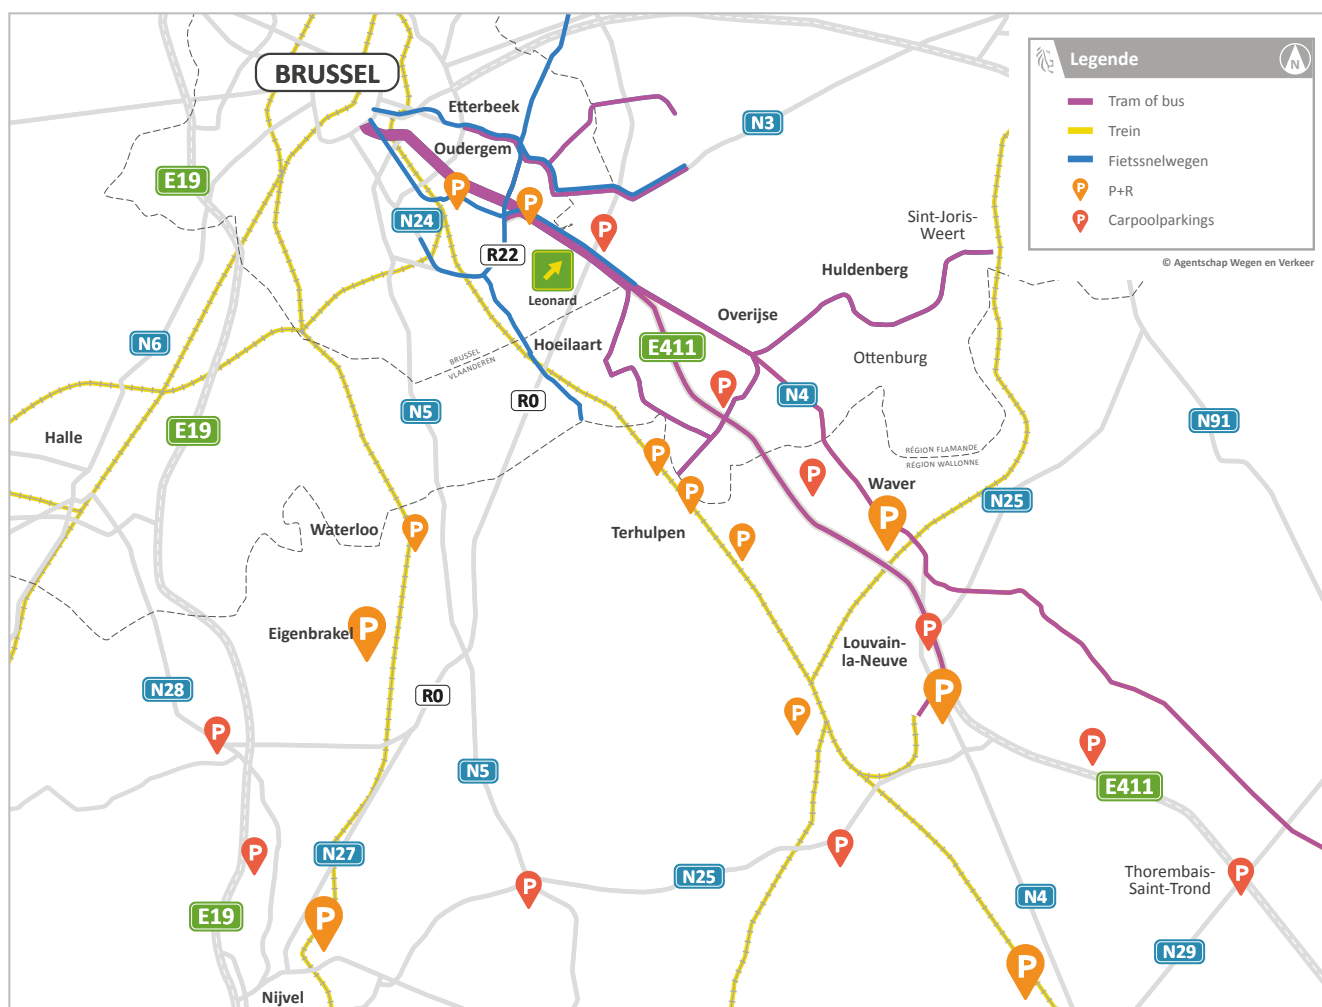

Renovatie Leonardtunnel

Alternatieven voor de auto

Combineer en test mogelijke alternatieven

→ Meer info over

- Tram en bus: Ga naar [pagina 2](#).
- Treinen: Ga naar [pagina 4](#).
- Fietssnelwegen: Ga naar [pagina 5](#).
- P&R en carpoolparkings: Ga naar [pagina 6](#).

→ Snelle link naar

- [Routeplanner De Lijn](#)
- [Routeplanner TEC](#)
- [Routeplanner NMBS](#)
- [Overzicht fietssnelwegen](#)
- [Park & Ride Brussel](#)
- [Carpoolparkings Vlaanderen](#)
- [Carpoolparkings Wallonië](#)
- [NMBS-parkings](#)
- [Carpoolen in België](#)

Waals-Brabant Waver, Louvain-La-Neuve, Perwez

- **Lijn E13** Parking Waver-centrum -
Oudergem (Express)
- **Lijn E11** Louvain-la-Neuve - Waver -
Elsene (Express)
- **Lijn E12** Louvain-la-Neuve - Waver -
Woluwe (Express)
- **Lijn 543** Brussel - Waver - Eghezée

Renovatie Leonardtunnel

Alternatieven voor de auto

Vlaamse Rand en Druivenstreek

- P+R Delta Oudergem (385 plaatsen)
- P+R Herrmann Debroux (103 plaatsen)
- Carpoolparking Jezus-Eik (22 plaatsen)
- Carpoolparking Overijse (37 plaatsen)