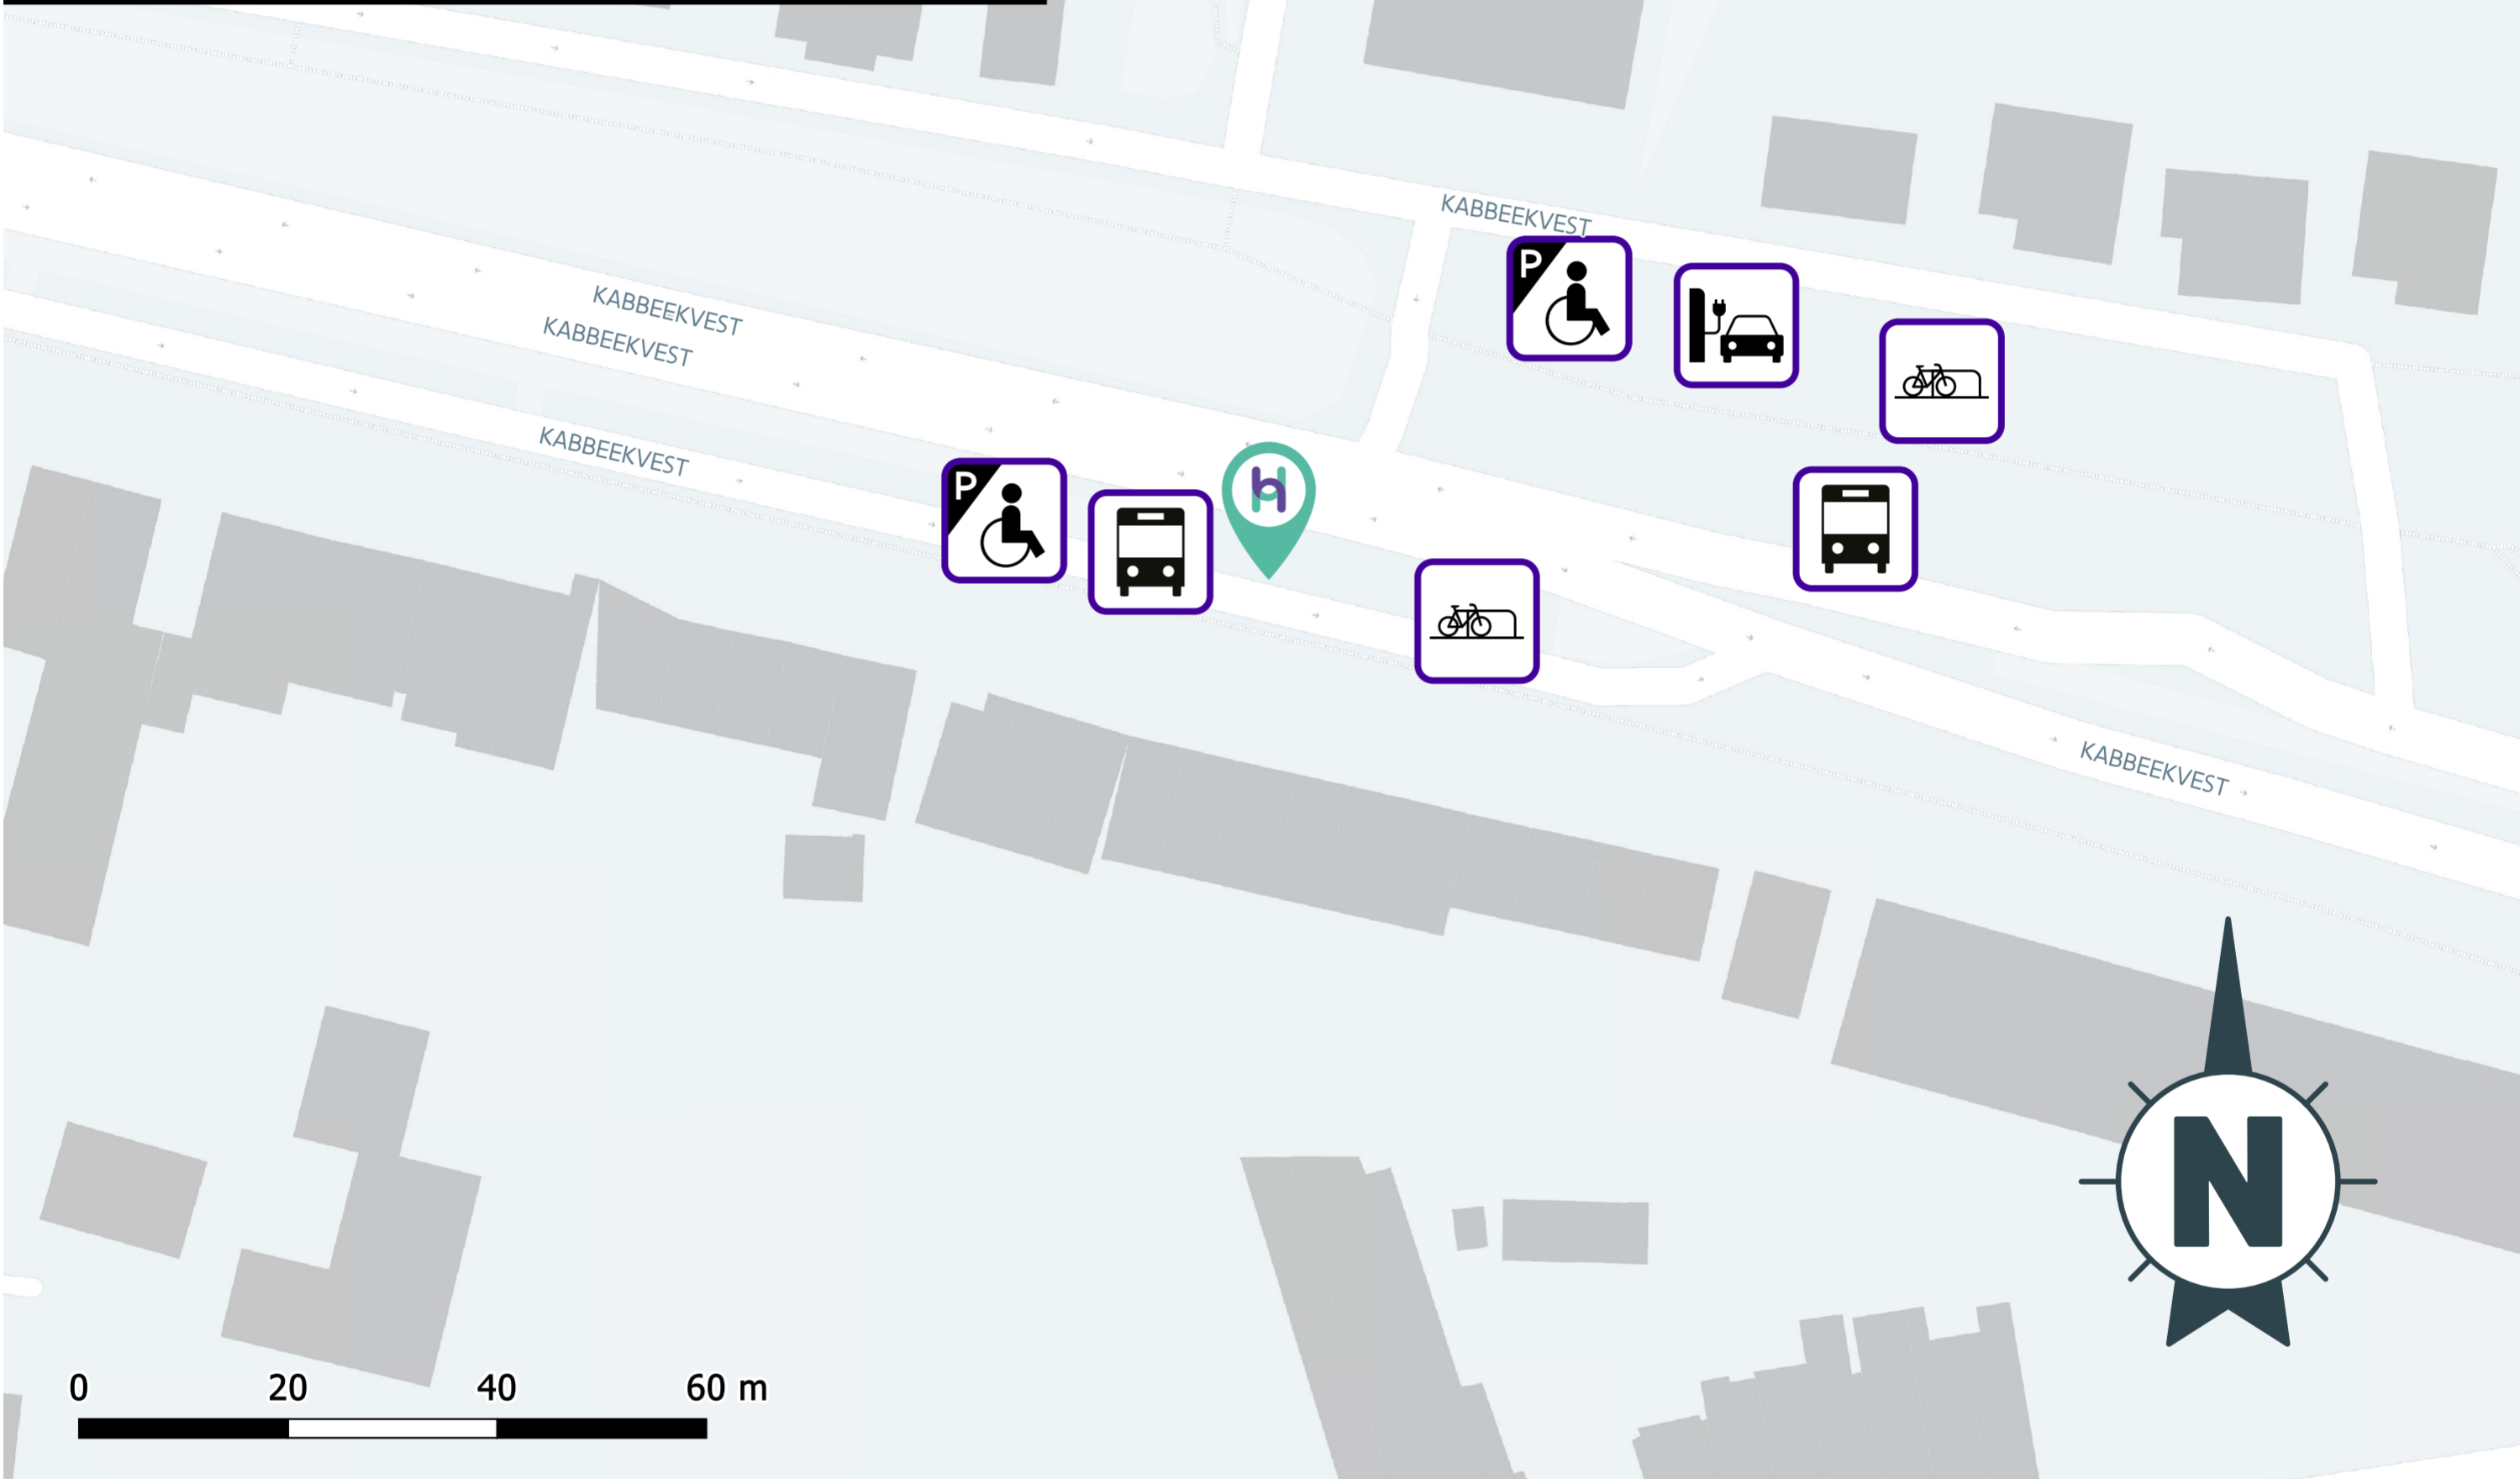

Kabbeekvest

Hoppin

Hier kan je:

Fiets stallen

De bus nemen

Parkeerplek voor mensen met een beperking

E-auto laden

Kabbeekvest

hoppin

Hier kan je:

Fiets stallen

De bus nemen

Parkeerplek voor
mensen met een
beperking

E-auto laden