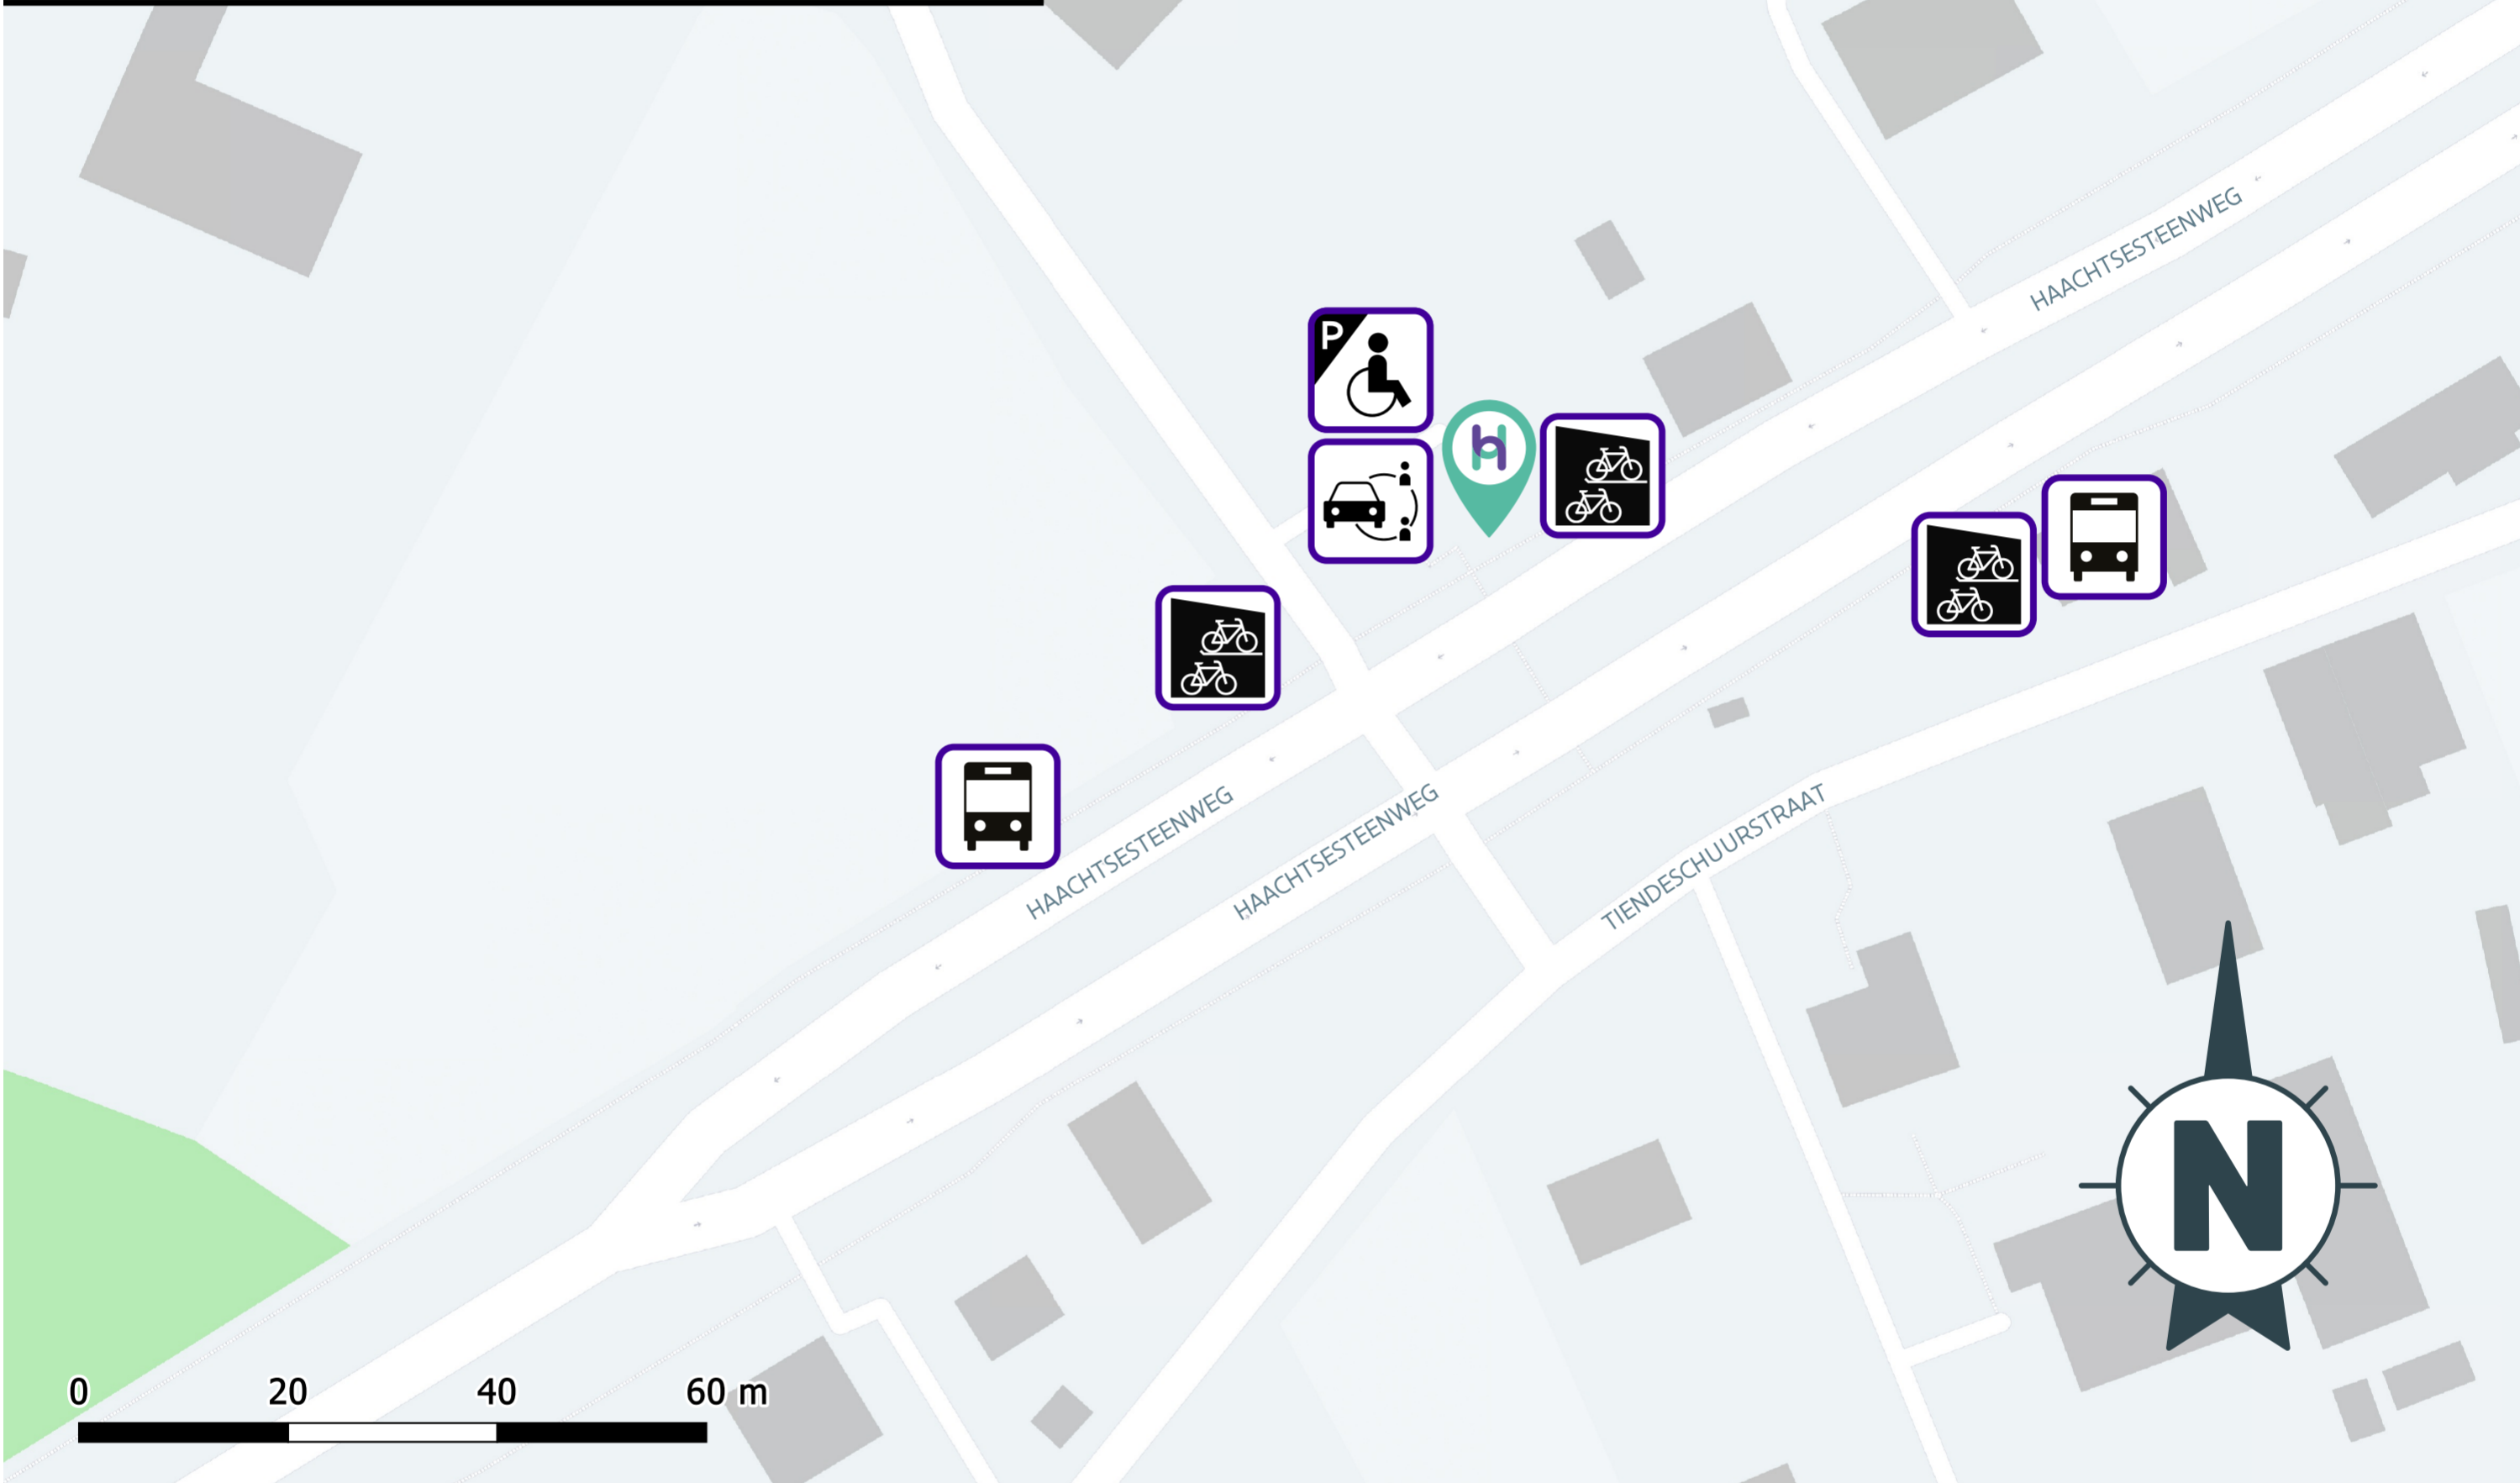

# Kerkstraat

## Hier kan je:

Bus nemen

Overdekt fiets stallen

Autodelen

Parkeerplek voor mensen met een beperking

# Kerkstraat

hoppin