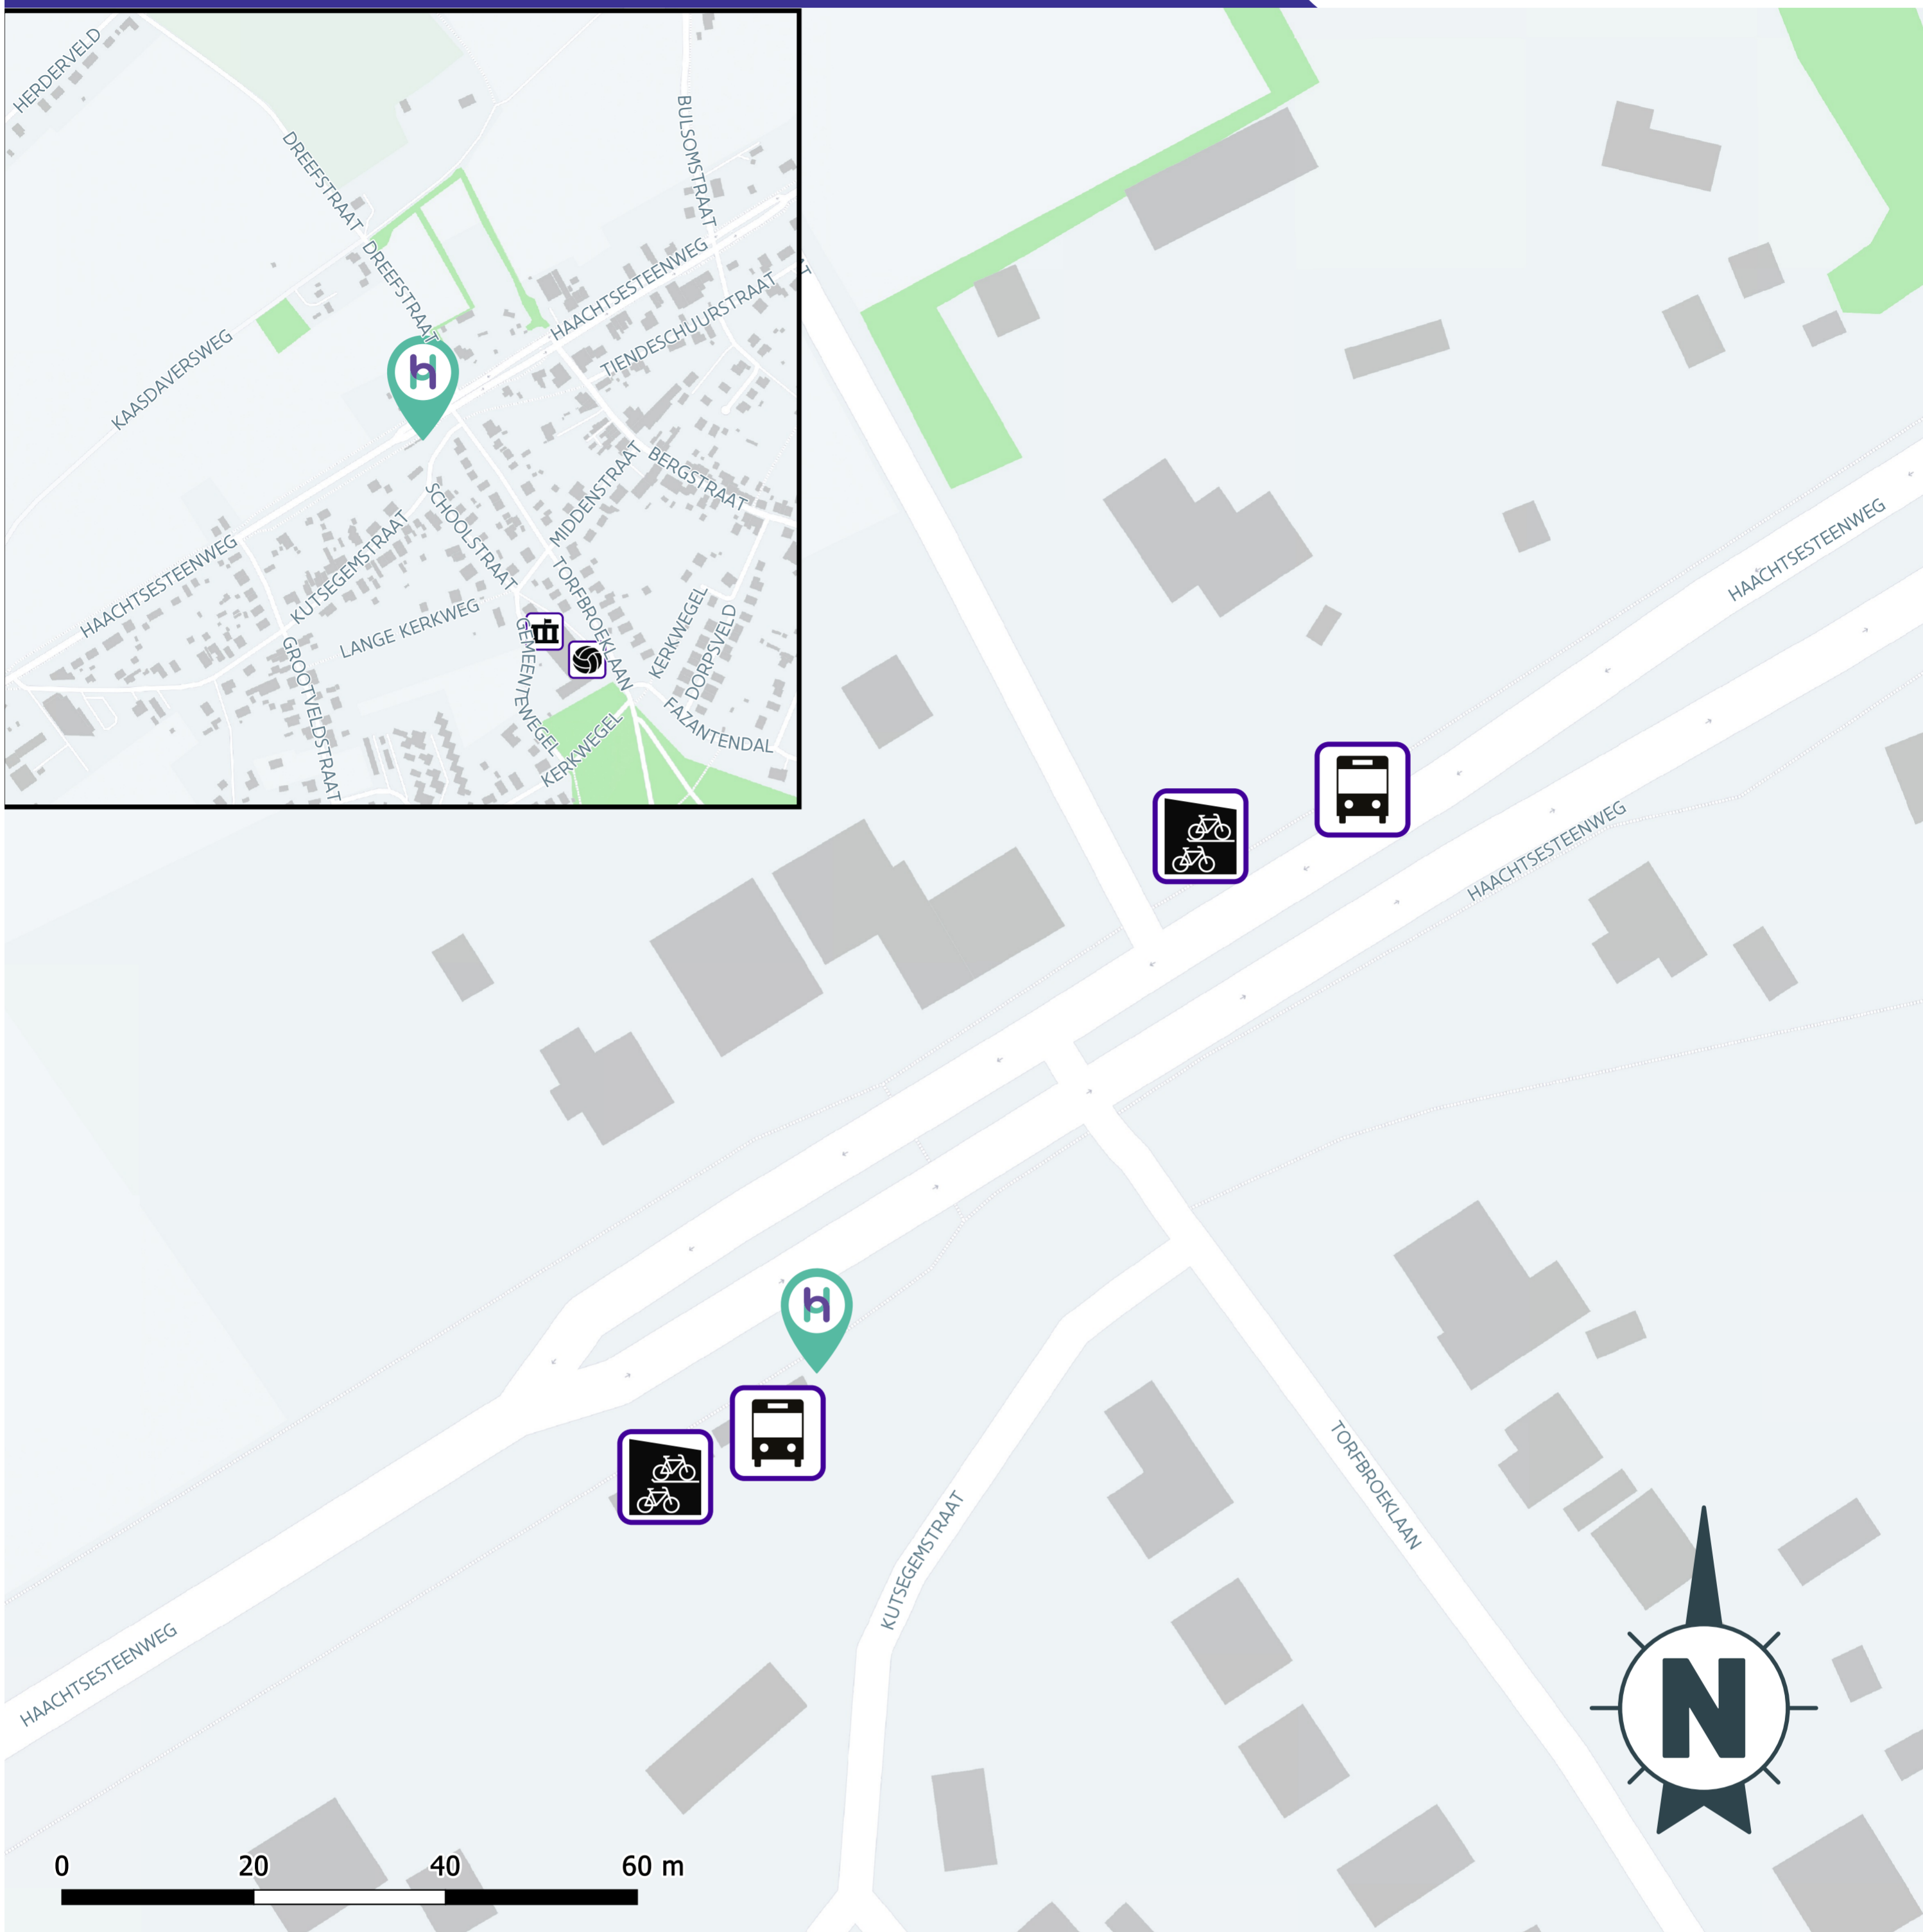

Berg Oud Station

Hoppin

Hier kan je:

Overdekt fiets stallen

De bus nemen

Berg Oud Station

Hoppin

Hier kan je:

Overdekt fiets stallen

De bus nemen