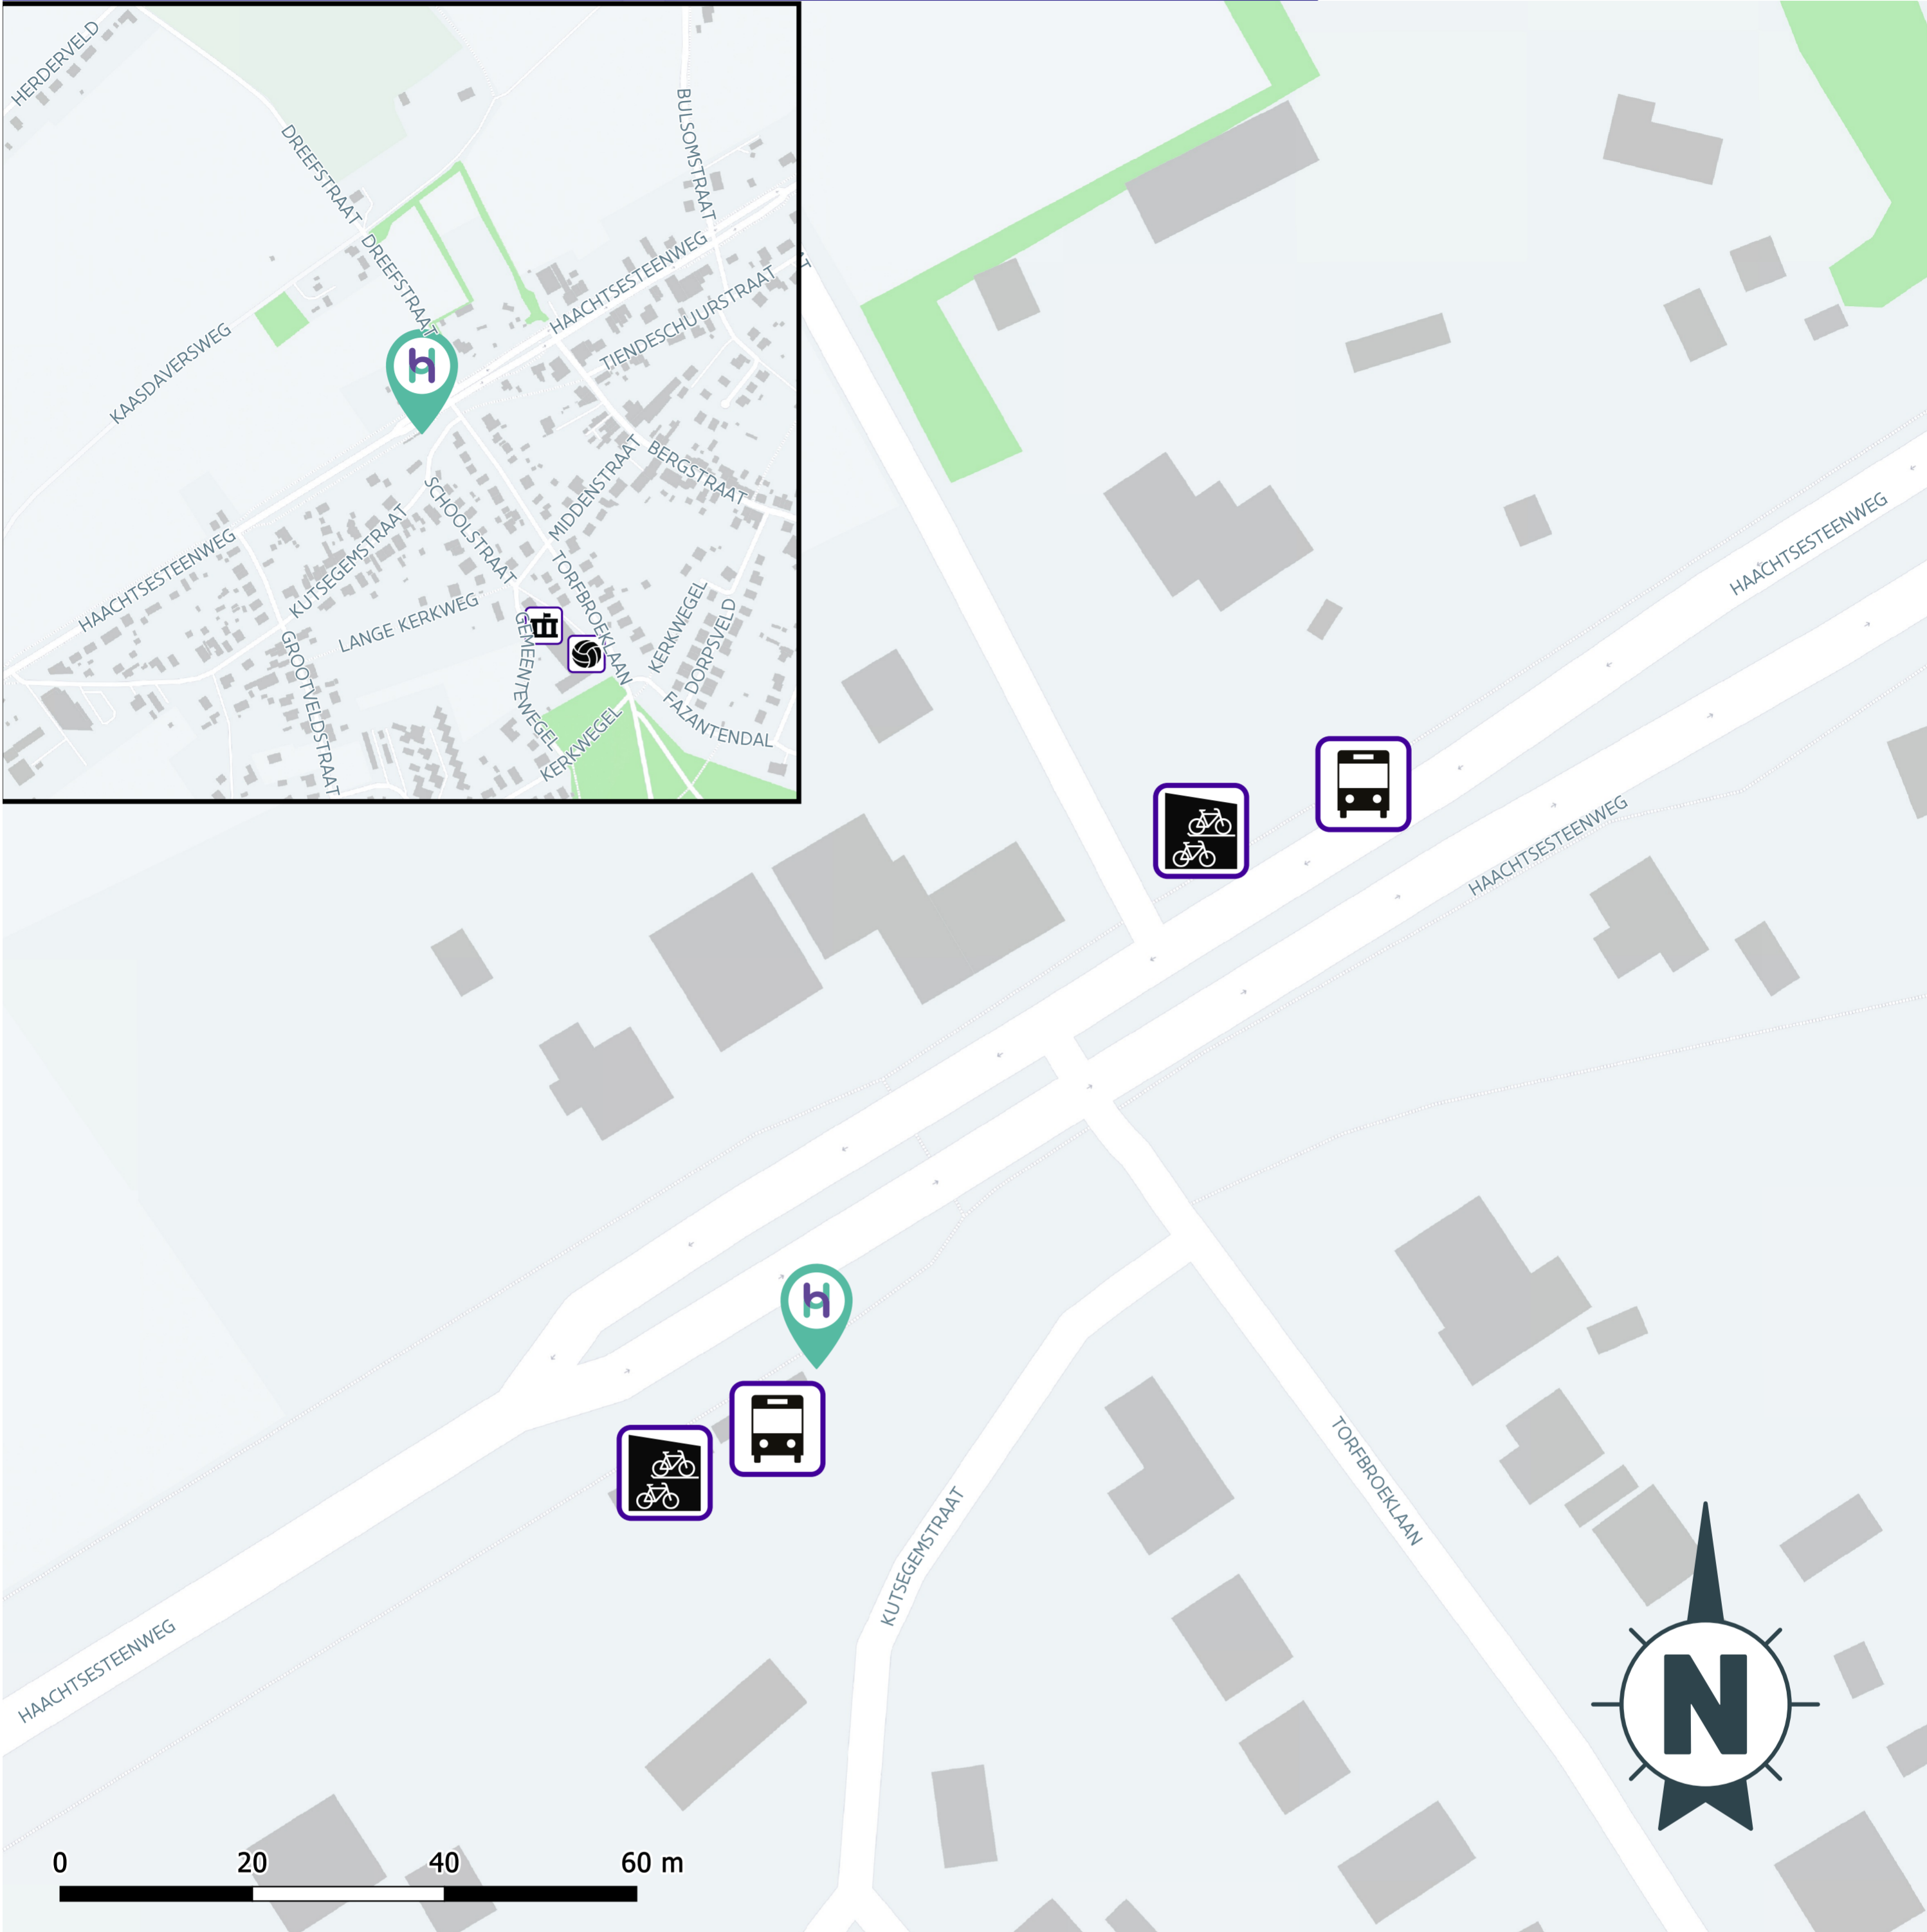

Berg Oud Station

Hoppin

Hier kan je:

Overdekt fiets stallen

De bus nemen

Berg Oud Station

Hoppin

Hier kan je:

Overdekt fiets stallen

De bus nemen