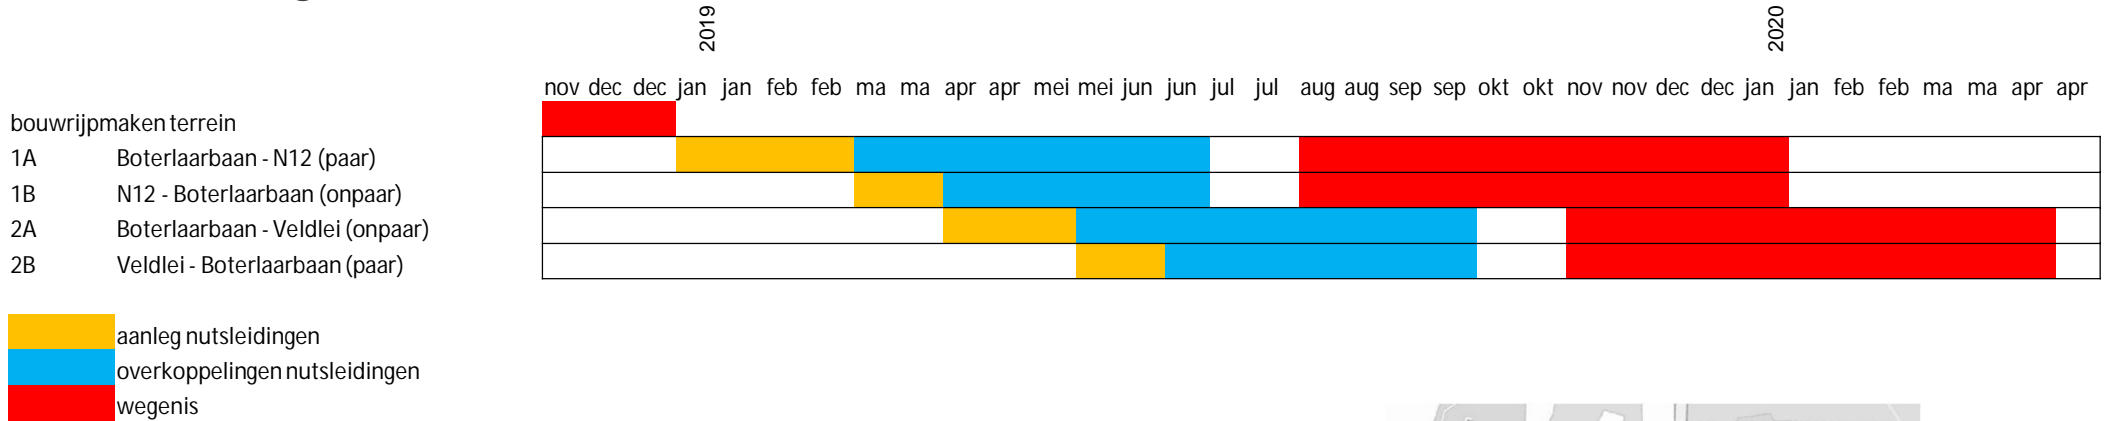

# Fasering werken

- Afhankelijk van:
  - Weersomstandigheden
  - Toegang tot alle woningen voor overkoppelingen