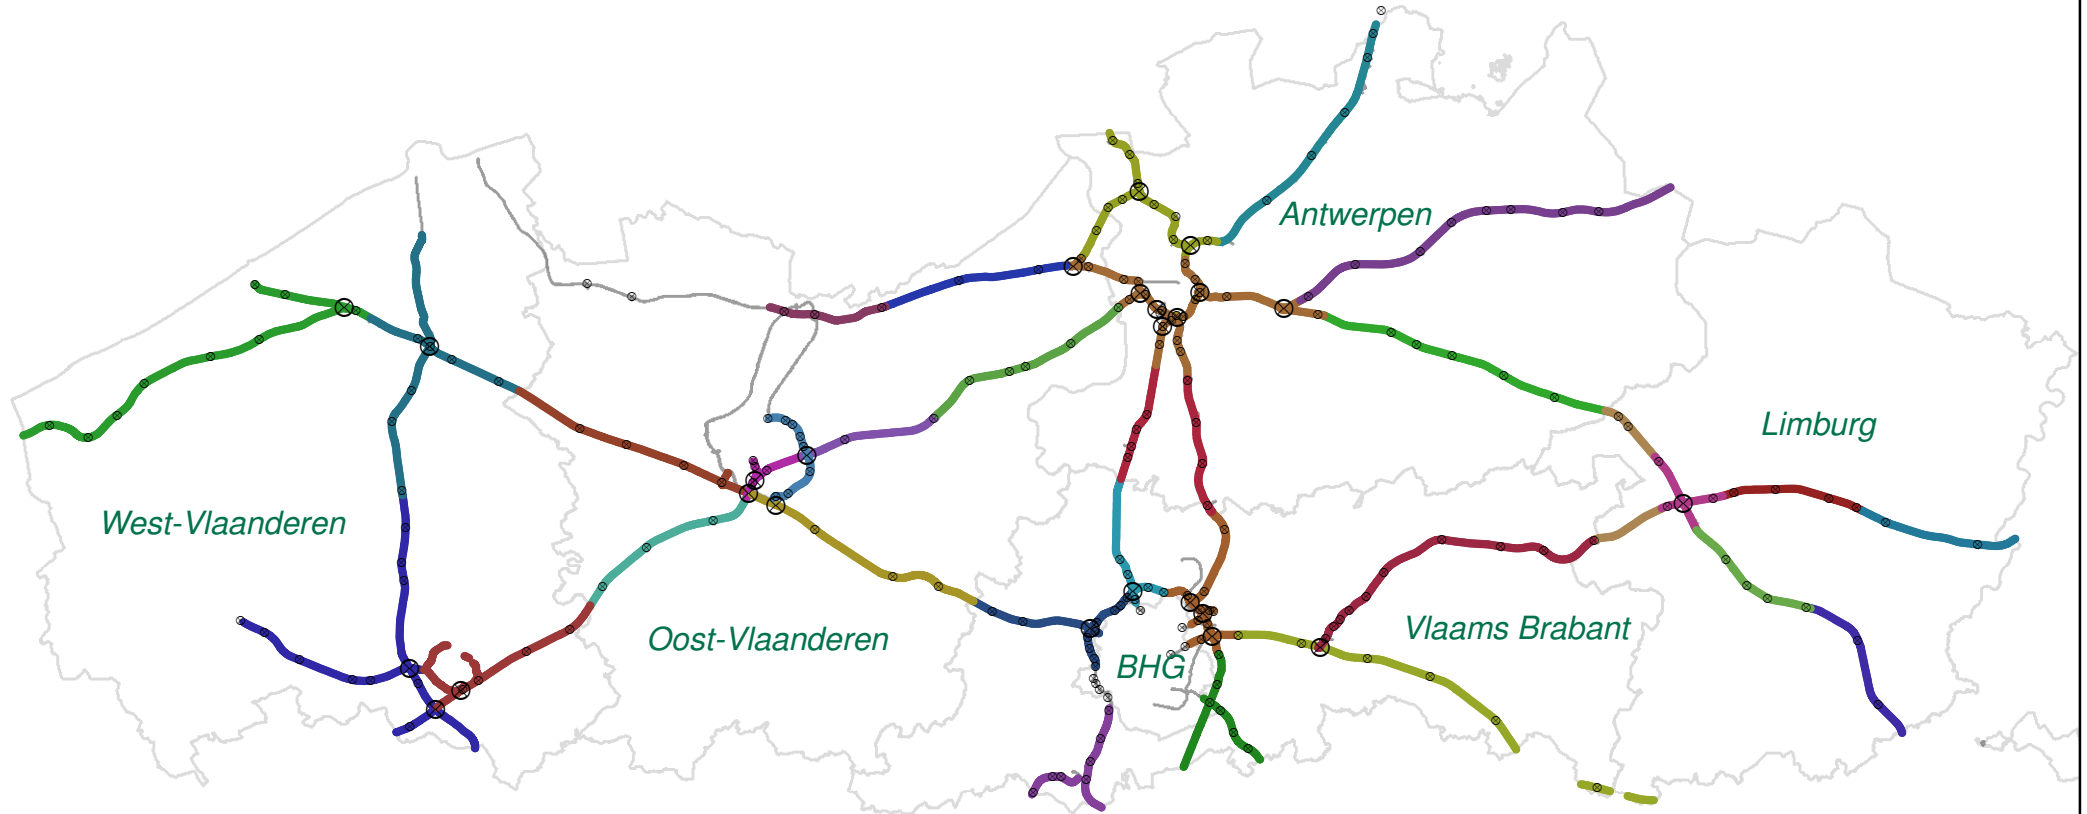

PERCELEN FAST PERSONENWAGENS

1:850.000

PerceLEN FAST Personenwagens
Toestand op 1/5/2016

LEGENDE

Antwerpen

- E34 Oost
- E313
- Ring
- E19 Noord
- Zuid
- A12 Noord

Limburg

- E313 Midden
- E313 Zuid
- E314 Midden
- E314 Oost
- Lummen
- Limburg West

Vlaams Brabant

- Anderlecht West
- Oudergem
- Reyers Oost
- Reyers West
- Bertem A3
- Bertem A2
- Anderlecht Oost

West-Vlaanderen

- Deel Noord, perceel Oost
- Deel Noord, perceel West
- Deel Zuid, perceel Oost
- Deel Zuid, perceel West

Oost-Vlaanderen

- E17 Oost

- E17 Zwijnaarde
- E40 West
- R4
- E34 Oost
- E17 West
- E40 Oost
- E34 West
- E17 Midden