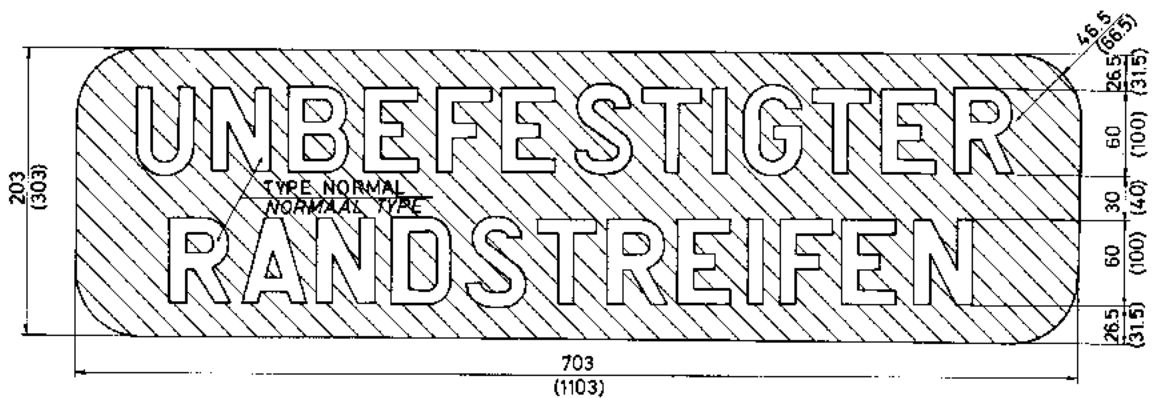

PANNEAUX ADDITIONNELS

TYPE III

LEGENDE

- "80." TYPE 700 x 200
- "(120)." TYPE 1100 x 300

ONDERBORDEN

TYPE III