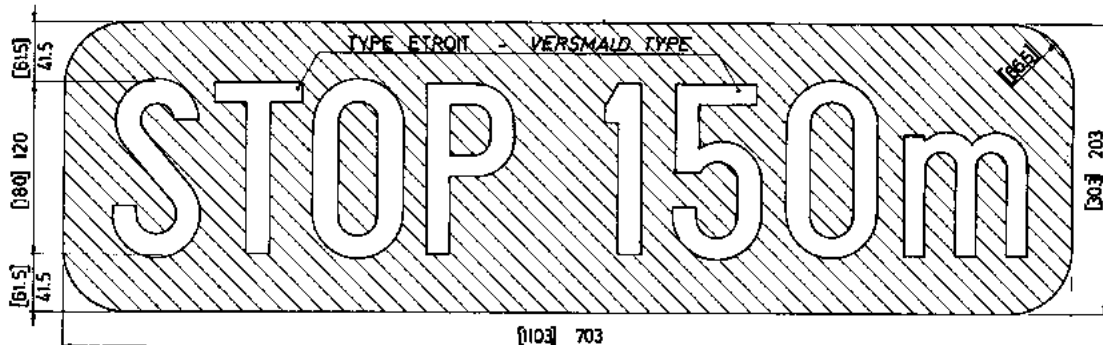

PANNEAUX ADDITIONNELS

TYPE I

TYPE Ia

TYPE Ia

TYPE Ib

LEGENDE

"[180]", TYPE 1100 x 300

"[120]", TYPE 700 x 200

ONDERBORDEN

TYPE I

PANNEAU ADDITIONNEL

TYPE II

LEGENDE

- "[250].. TYPE 1100 x 300
- "[150].. TYPE 700 x 200

ONDERBORD

TYPE II